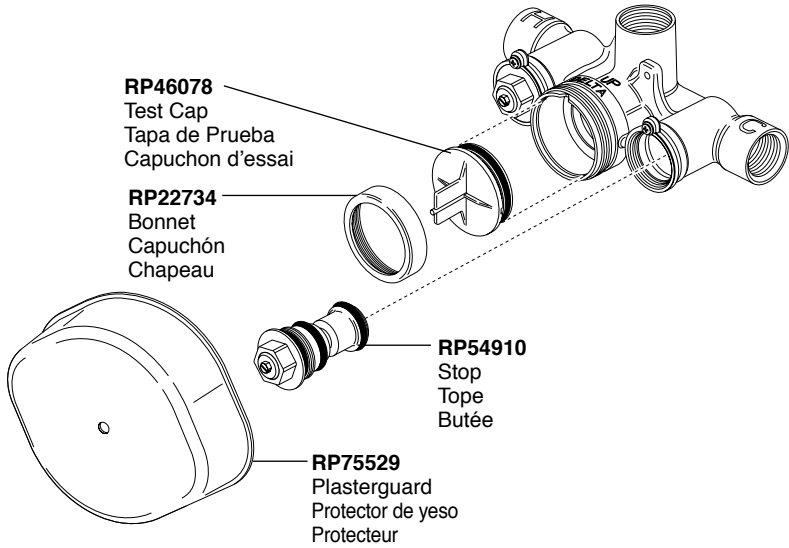

T66685▲
 Charlotte™ Lever
 Palanca Charlotte™
 Levier Charlotte^{MC}

T66690▲
 RSVP® Lever
 Palanca RSVP®
 Levier RSVP®

T66695▲
 RSVP® Cross
 Cruz RSVP®
 Cruciforme RSVP®

▲ Specify Finish / Especifique el Acabado / Précisez le Fini

Model/Modelo/Modèle
R66000-WS

RP72604
Optional Extension Kit
Kit opcional de la extensión
Kit facultatif de rallonge

RSVP™ CUSTOM SHOWER—SHOWER SYSTEM COMPONENTS

Model/Modelo—89710

TUB / SHOWER