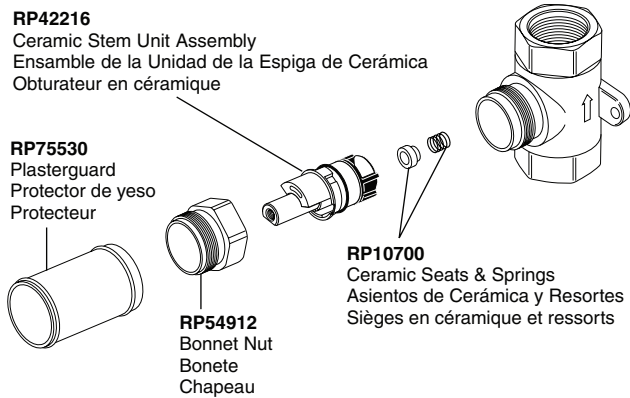

Model/Modelo/Modèle
R66000-WS

RP72604
Optional Extension Kit
Kit opcional de la extensión
Kit facultatif de rallonge

RSVP™ CUSTOM SHOWER—SHOWER SYSTEM COMPONENTS

Model/Modelo—89710

TUB / SHOWER