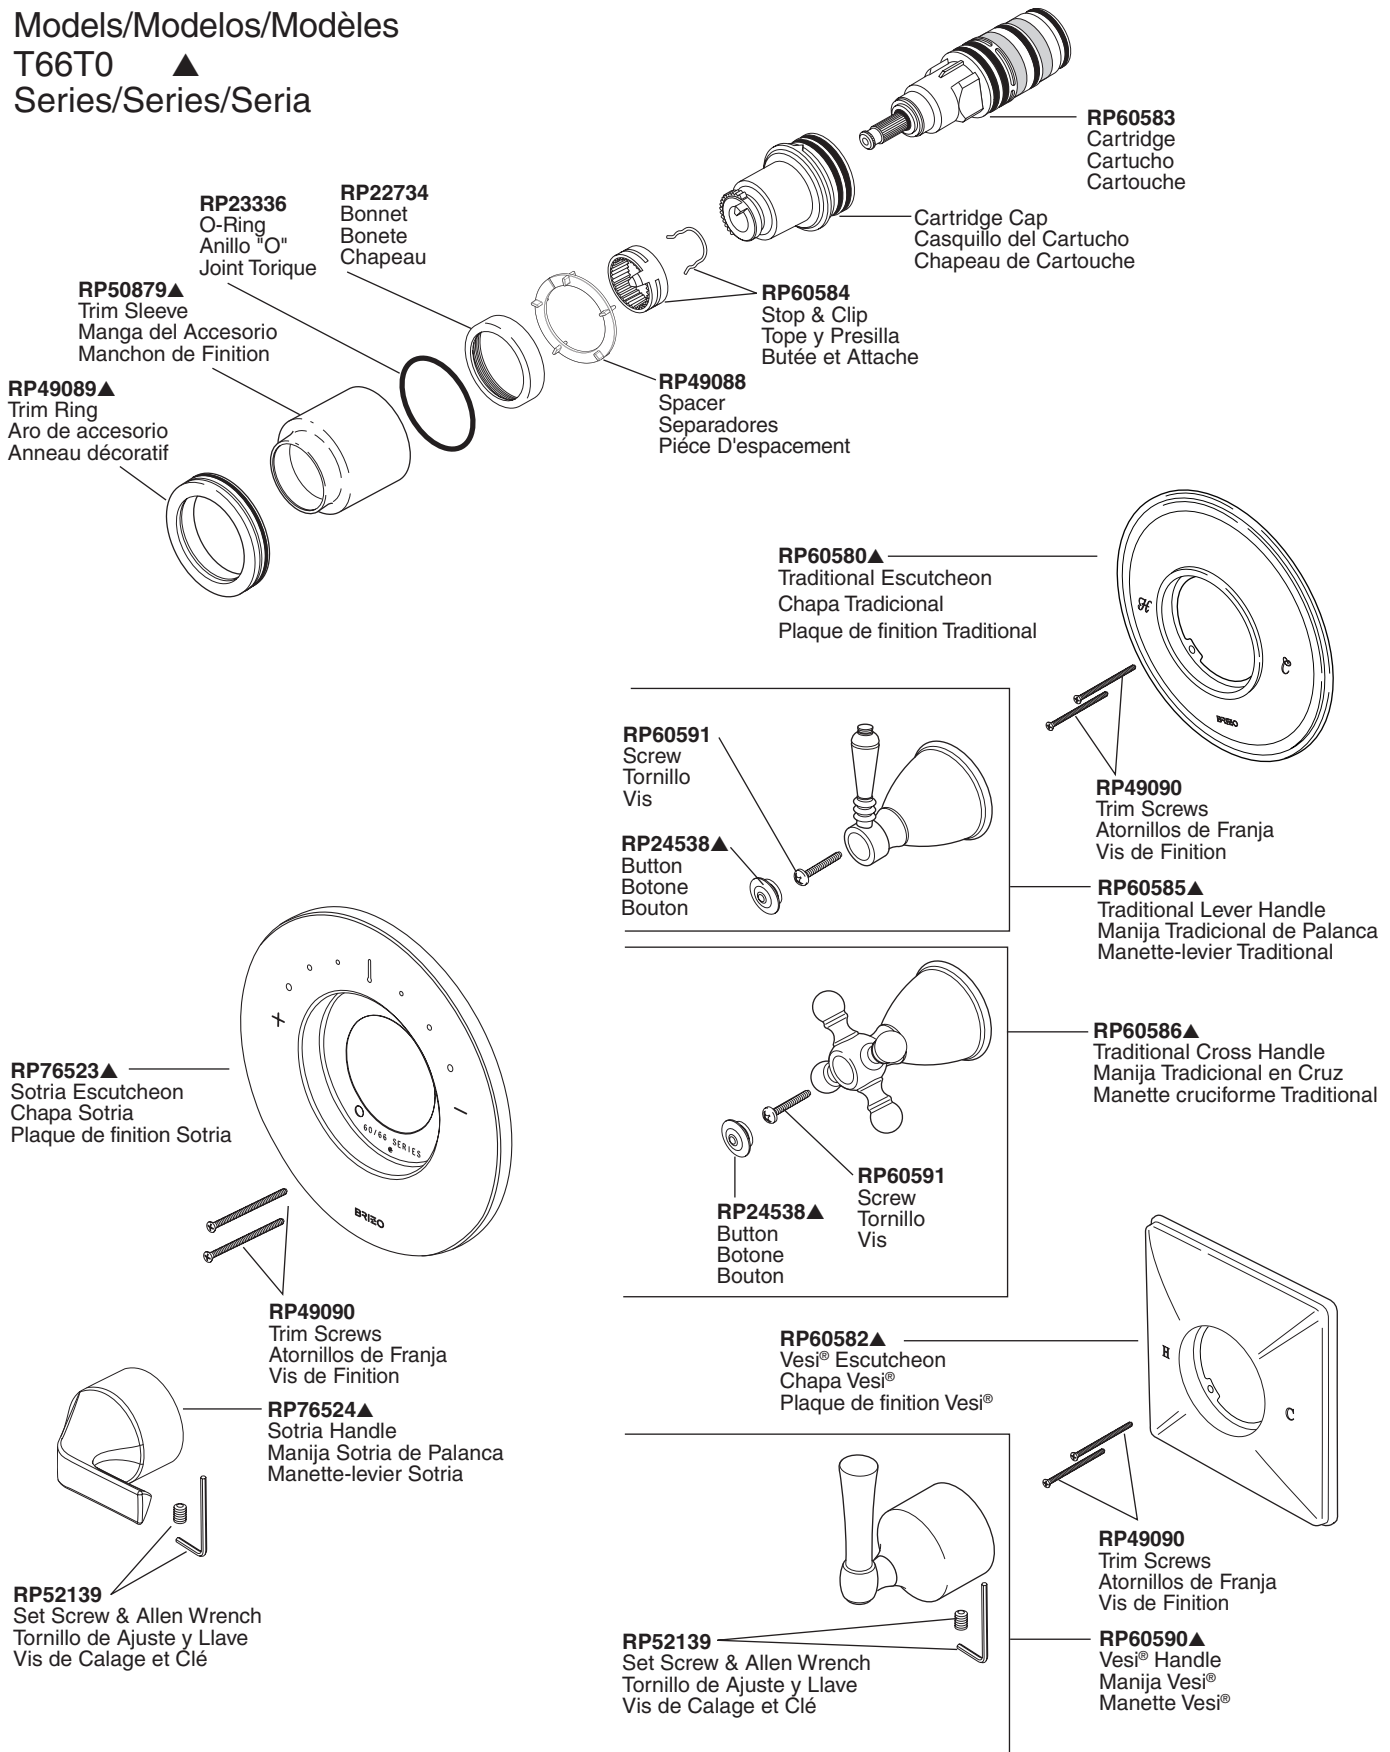

Models/Modelos/Modèles

T66T0 ▲

Series/Series/Seria

▲Specify Finish/Especifique el Acabado/Précisez le Fini

Models/Modelos/Modèles
T66T0 ▲
Series/Series/Seria

RP60581▲
Escutcheon
Chapetón
Rosace

RP52139
Set Screw & Allen Wrench
Tornillo de Ajuste y Llave
Vis de Calage et Clé

RP62598▲
Virage®
Escutcheon
Chapa
Virage®
Plaque de
finition Virage®

RP49090
Trim Screws
Atornillos de Franja
Vis de Finition

RP52139
Set Screw & Allen Wrench
Tornillo de Ajuste y Llave
Vis de Calage et Clé

RP52139
Set Screw & Allen Wrench
Tornillo de Ajuste y Llave
Vis de Calage et Clé

RP60588▲
RSVP® Cross Handle
Manija en Cruz RSVP®
Manette cruciforme RSVP®

RP72604
Optional Extension Kit
Kit opcional de la extensión
Kit facultatif de rallonge

RP52139
Set Screw & Allen Wrench
Tornillo de Ajuste y Llave
Vis de Calage et Clé

RP60589▲
Odin™ Handle
Manija Odin™
Manette Odin™

RP70911▲
Charlotte™ Lever Handle
Manija Charlotte™ de Palanca
Manette-levier Charlotte™