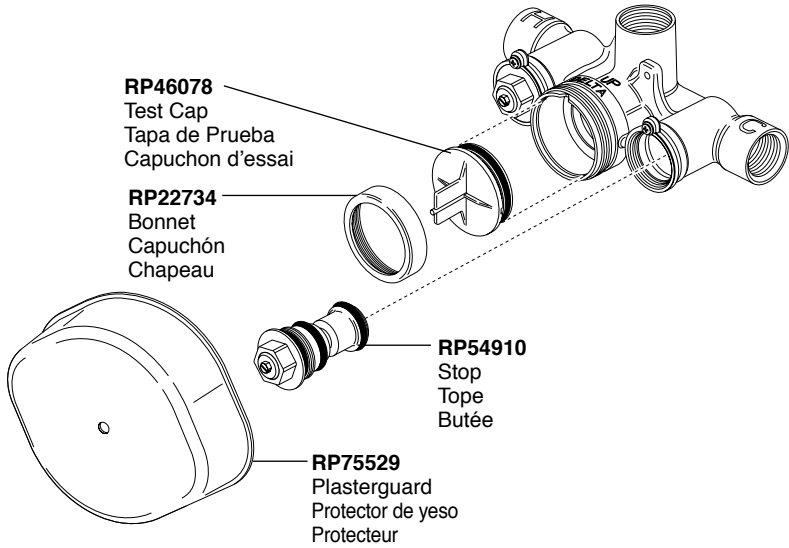

T66630▲
 Virage® Lever
 Palanca Virage®
 Levier Virage®

T66636▲
 Traditional Lever
 Palanca Tradicional
 Levier Traditional

T66638▲
 Traditional Cross
 Cruz Tradicional
 Cruciforme Traditional

T66640▲
 Vesi® Lever
 Palanca Vesi®
 Levier Vesi®

T66650▲
 Sotria™ Lever
 Palanca Sotria™
 Levier Sotria^{MC}

T66675▲
 Odin™ Lever
 Palanca Odin™
 Levier Odin^{MC}

T66685▲
 Charlotte™ Lever
 Palanca Charlotte™
 Levier Charlotte^{MC}

T66690▲
 RSVP® Lever
 Palanca RSVP®
 Levier RSVP®

T66695▲
 RSVP® Cross
 Cruz RSVP®
 Cruciforme RSVP®

▲ Specify Finish / Especifique el Acabado / Précisez le Fini

Model/Modelo/Modèle
R66000-WS

RP72604
Optional Extension Kit
Kit opcional de la extensión
Kit facultatif de rallonge