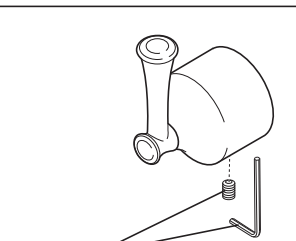

RP60580▲
Baliza® Escutcheon
Chapa Baliza®
Plaque de finition Baliza®

RP52139
Set Screw & Allen Wrench
Tornillo de Ajuste y Llave
Vis de Calage et Clé

RP62911▲
Baliza® Lever Handle
Manija Baliza® de Palanca
Manette-levier Baliza®