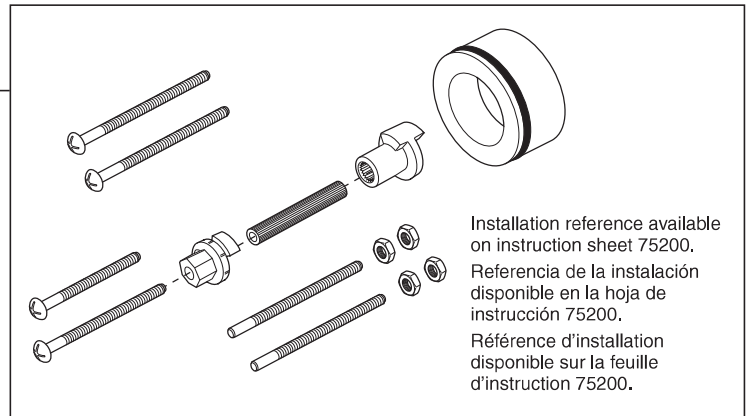

RP62599▲
Virage® Lever Handle
Manija Virage® de Palanca
Manette-levier Virage®

RP49090
Trim Screws
Atornillos de Franja
Vis de Finition

RP52139
Set Screw & Allen Wrench
Tornillo de Ajuste y Llave
Vis de Calage et Clé

RP60588▲
RSVP® Cross Handle
Manija en Cruz RSVP®
Manette cruciforme RSVP®

RP72604
Optional Extension Kit
Kit opcional de la extensión
Kit facultatif de rallonge

Installation reference available
on instruction sheet 75200.
Referencia de la instalación
disponible en la hoja de
instrucción 75200.
Référence d'installation
disponible sur la feuille
d'instruction 75200.