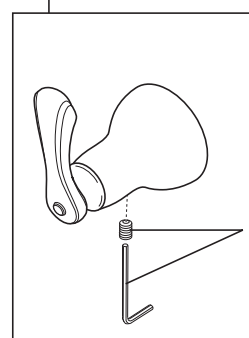

RP60588▲
RSVP® Cross Handle
Manija en Cruz RSVP®
Manette cruciforme RSVP®

RP72604
Optional Extension Kit
Kit opcional de la extensión
Kit facultatif de rallonge

Installation reference available
on instruction sheet 75200.
Referencia de la instalación
disponible en la hoja de
instrucción 75200.
Référence d'installation
disponible sur la feuille
d'instruction 75200.

RP52139
Set Screw & Allen Wrench
Tornillo de Ajuste y Llave
Vis de Calage et Clé

RP60589▲
Odin™ Handle
Manija Odin™
Manette Odin™

RP70911▲
Charlotte™ Lever Handle
Manija Charlotte™ de Palanca
Manette-levier Charlotte™

RP60580▲
Baliza® Escutcheon
Chapa Baliza®
Plaque de finition Baliza®

RP70910▲
Charlotte™ Escutcheon
Chapa
Charlotte™
Plaque de
finition Charlotte™

RP52139
Set Screw & Allen Wrench
Tornillo de Ajuste y Llave
Vis de Calage et Clé

RP49090
Trim Screws
Atornillos de Franja
Vis de Finition

RP62911▲
Baliza® Lever Handle
Manija Baliza® de Palanca
Manette-levier Baliza®

RP49090
Trim Screws
Atornillos de Franja
Vis de Finition

RP52139
Set Screw & Allen Wrench
Tornillo de Ajuste y Llave
Vis de Calage et Clé