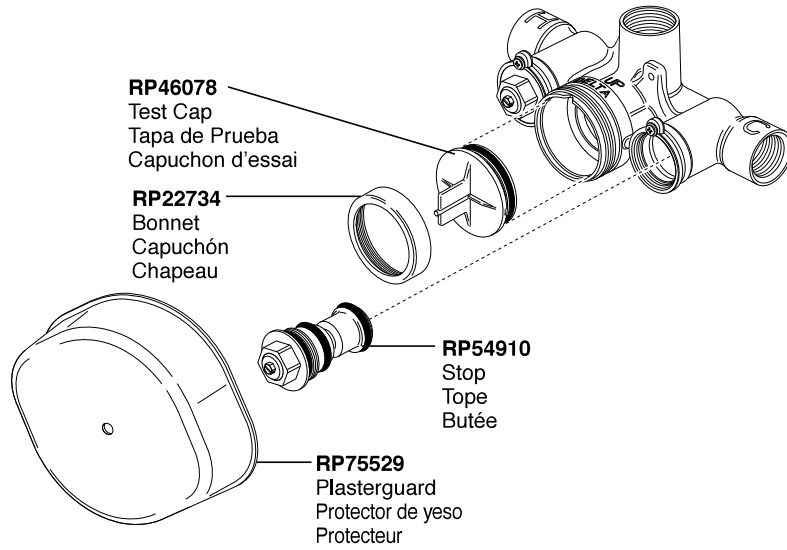

T66605▲
 Baliza® Lever
 Palanca Baliza®
 Levier Baliza®

T66630▲
 Virage® Lever
 Palanca Virage®
 Levier Virage®

T66636▲
 Traditional Lever
 Palanca Tradicional
 Levier Traditional

T66638▲
 Traditional Cross
 Cruz Tradicional
 Cruciforme Traditional

T66640▲
 Vesi® Lever
 Palanca Vesi®
 Levier Vesi®

T66650▲
 Sotria™ Lever
 Palanca Sotria™
 Levier Sotria^{MC}

T66675▲
 Odin™ Lever
 Palanca Odin™
 Levier Odin^{MC}

T66685▲
 Charlotte™ Lever
 Palanca Charlotte™
 Levier Charlotte^{MC}

T66690▲
 RSVP® Lever
 Palanca RSVP®
 Levier RSVP®

T66695▲
 RSVP® Cross
 Cruz RSVP®
 Cruciforme RSVP®

▲ Specify Finish / Especificque el Acabado / Précisez le Fini

Model/Modelo/Modèle
R66000-WS

RP72604
Optional Extension Kit
Kit opcional de la extensión
Kit facultatif de rallonge