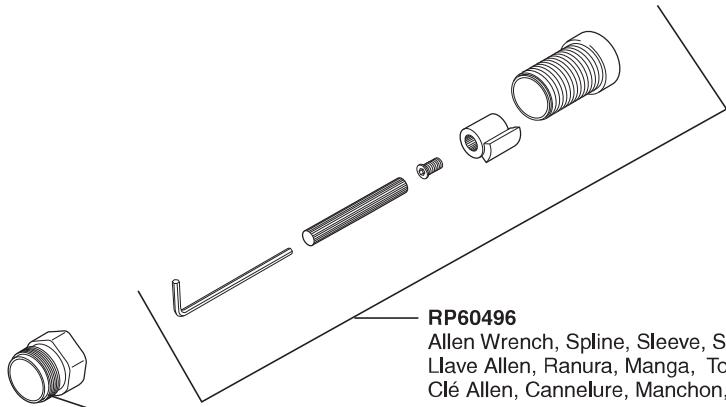

RP52139
 Set Screw & Allen Wrench
 Tornillo de Ajuste y Llave
 Vis de Calage et Clé

▲ Specify Finish/Especifique el Acabado/Précisez le Fini

Models/Modelos/Modèles

T66605▲, T66630▲, T66636▲,
 T66638▲, T66640▲, T66650▲,
 T66675▲, T66685▲, T66690▲ &
 T66695▲

Series/Series/Seria

RP74456
 Available Extension Kit
 Kit de Extensión disponible
 Kit d'extension disponibles

RP54912
 Bonnet Nut
 Bonete
 Chapeau Fileté

RP60496
 Allen Wrench, Spline, Sleeve, Screw and Adapter
 Llave Allen, Ranura, Manga, Tornillo y Adaptador
 Clé Allen, Cannelure, Manchon, Vis et Adaptateur