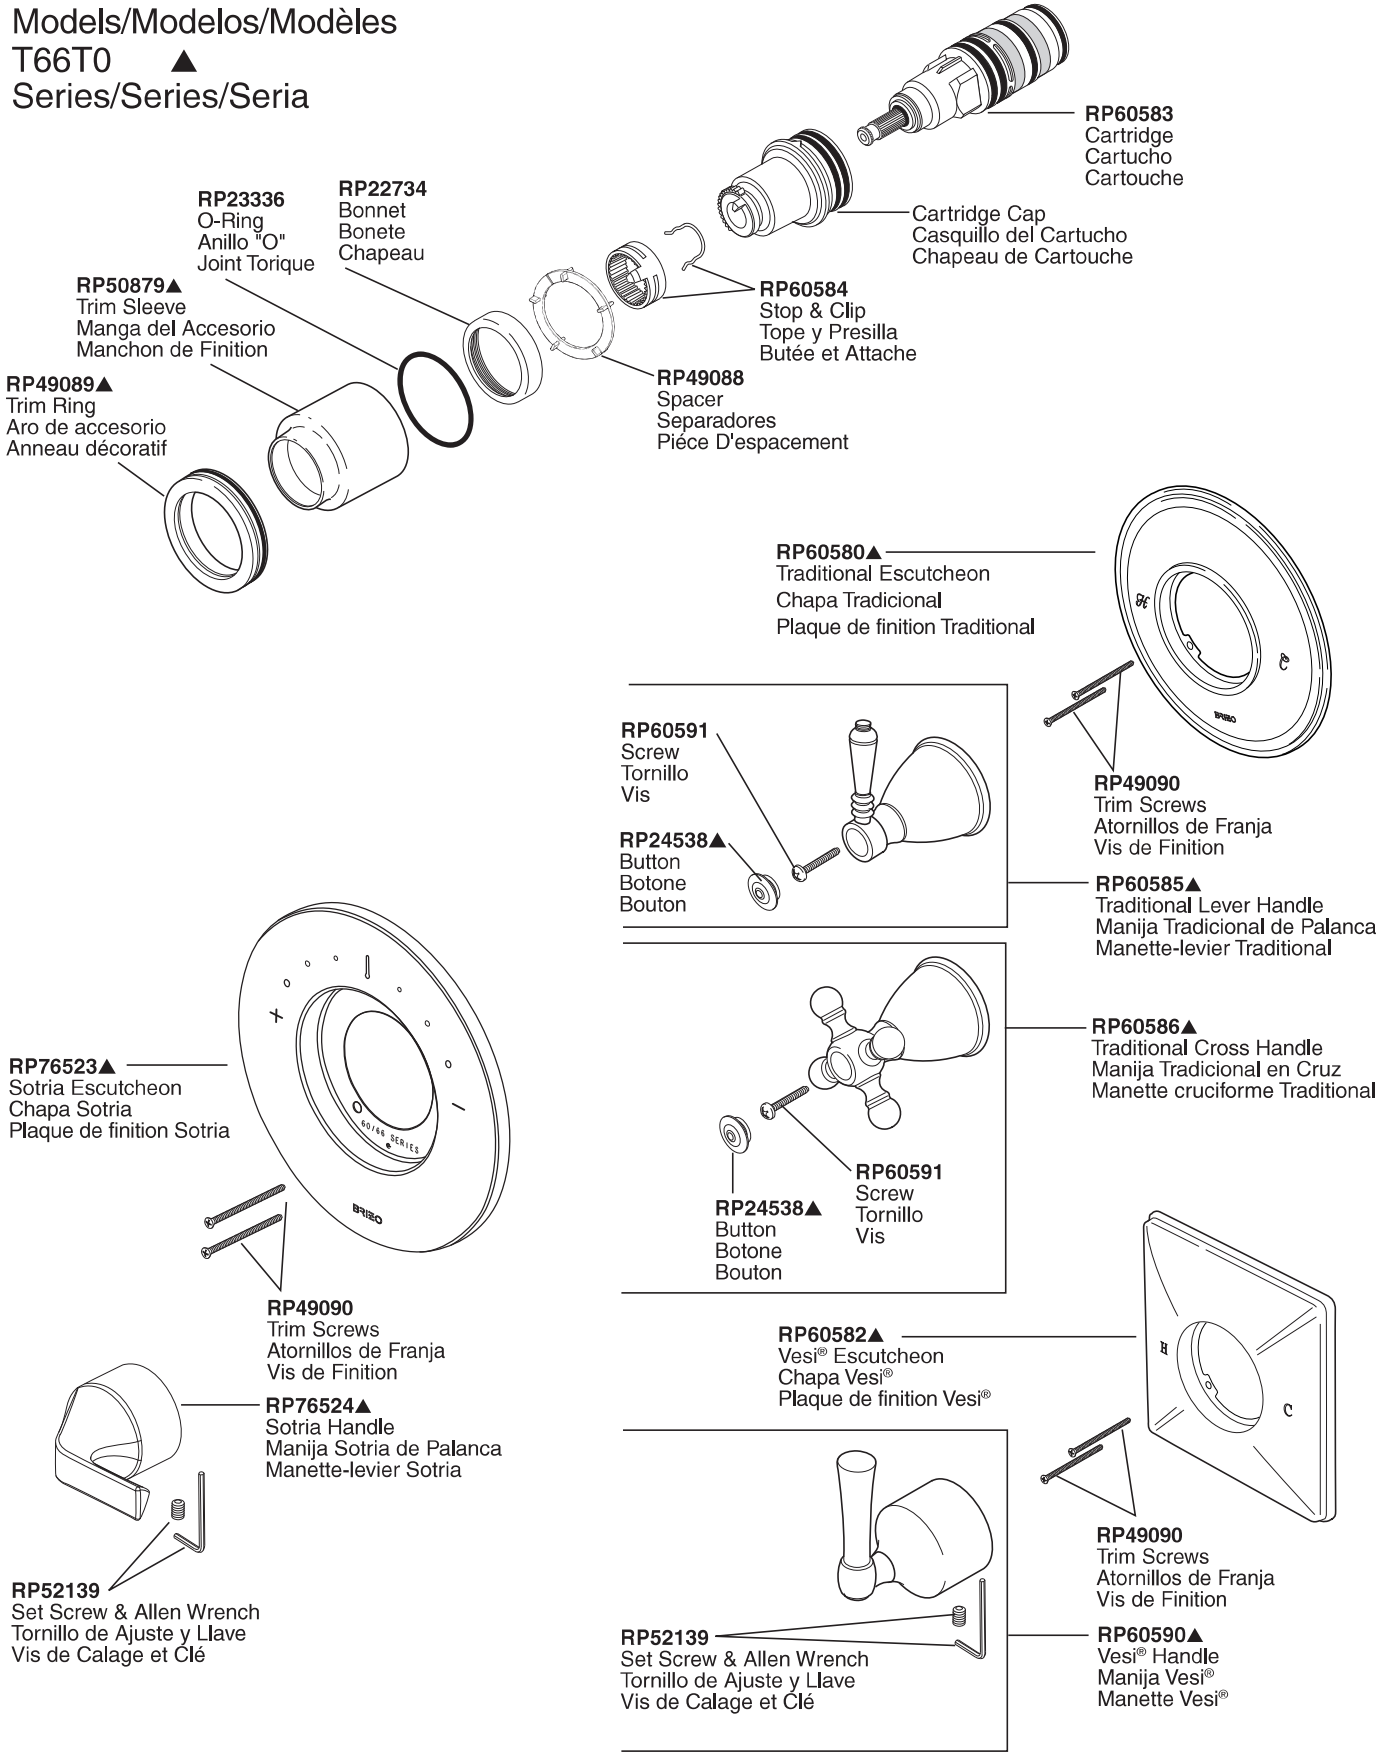

Models/Modelos/Modèles
T66T0 ▲
Series/Series/Seria

▲Specify Finish/Especifique el Acabado/Précisez le Fini