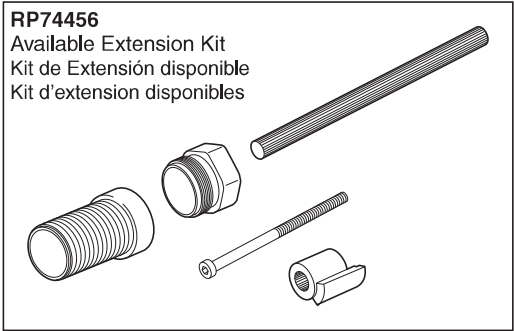

Models/Modelos/Modèles

T66605▲, T66630▲, T66636▲,
T66638▲, T66640▲, T66650▲,
T66675▲, T66685▲, T66690▲ &
T66695▲

Series/Series/Seria

RP74456
Available Extension Kit
Kit de Extensión disponible
Kit d'extension disponibles