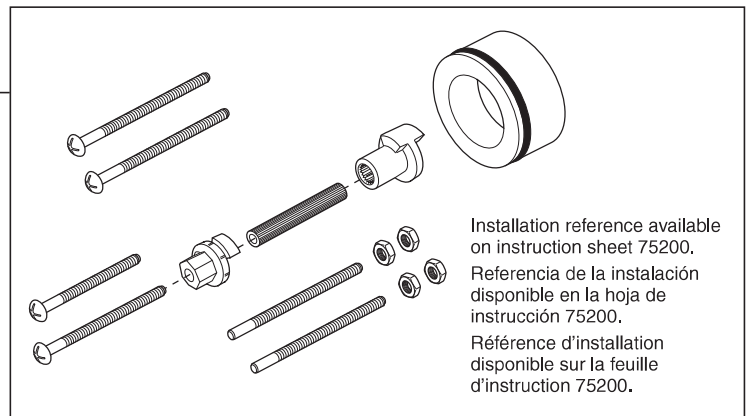

RP60587▲
 RSVP® Lever Handle
 Manija de Palanca RSVP®
 Manette-levier RSVP®

RP62599▲
 Virage® Lever Handle
 Manija Virage® de Palanca
 Manette-levier Virage®

RP60588▲
 RSVP® Cross Handle
 Manija en Cruz RSVP®
 Manette cruciforme RSVP®

RP52139
 Set Screw & Allen Wrench
 Tornillo de Ajuste y Llave
 Vis de Calage et Clé

RP72604
 Optional Extension Kit
 Kit opcional de la extensión
 Kit facultatif de rallonge

Installation reference available
 on instruction sheet 75200.
 Referencia de la instalación
 disponible en la hoja de
 instrucción 75200.
 Référence d'installation
 disponible sur la feuille
 d'instruction 75200.