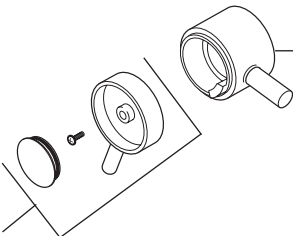

RP23336
O-Ring
Anillo "O"
Joint Torique

RP49096▲
Temperature Knob, Cover & Screw
Perilla de la Temperatura, Cubierta y Tornillo
Poignée de Réglage de Température et Vis