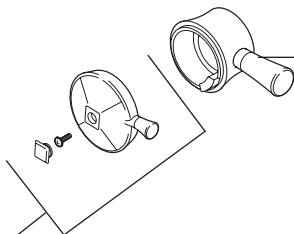

RP49188▲
Escutcheon
(Diag. Screw Holes)
Chapetón
(Huecos para los
Tornillos Diagonales)
Rosace
(Trous de Vis
en Diagonale)

RP50879▲
Trim Sleeve
Manga de Franja
Manchon de Finition

RP23336
O-Ring
Anillo "O"
Joint Torique

RP49090
Trim Screws
Atornillos de Franja
Vis de Finition

RP12630
Longer Screws
Tornillos Más Grandes
Vis Plus Longues

RP49099▲
Handle Assembly
Ensamble de la Manija
Poignée

RP49098▲
Temperature Knob, Cover & Screw
Perilla de la Temperatura, Cubierta y Tornillo
Poignéé de Réglage de Température et Vis