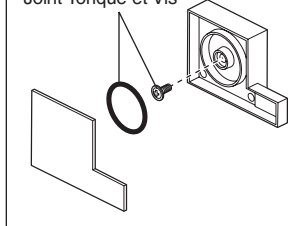

RP63686▲
Handle Assembly
Ensamble de la Manija
Poignée

RP63684▲
Temperature Knob Assembly
Perilla de la Temperatura
Poigné de Réglage de Température