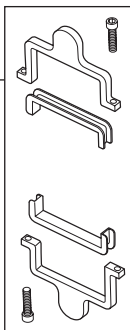

RP49090
Trim Screws
Atornillos de Franja
Vis de Finition

RP12630
Longer Screws
Tornillos Más Grandes
Vis Plus Longues

RP49099▲
Handle Assembly
Ensamble de la Manija
Poignée

RP49098▲
Temperature Knob, Cover & Screw
Perilla de la Temperatura, Cubierta y Tornillo
Poignéé de Réglage de Température et Vis

RP49126▲
Tub Spout/Pull-Up Diverter
Tubo de Salida para Bañera/
Botón Desviador de Alzar
Bec/avec dérivation à trette

- ▲ Specify Finish
- ▲ Especificar el Acabado
- ▲ Précisez le Fini

T60080, T60280 & T60480 Models / Modelos / Modèles

Model 81380▲
Showerhead
Cabeza de Regadera
Pomme de Douche

RP71650▲
Shower Arm & Flange
Brazo de Regadera y Pestaña
Tuyau de Pomme de Douche et Collettere

RP63688
Mounting Plates, Sleeves & Screws
Placas de montaje, mangas y Tornillos
Plaques de montage, manchons et vis