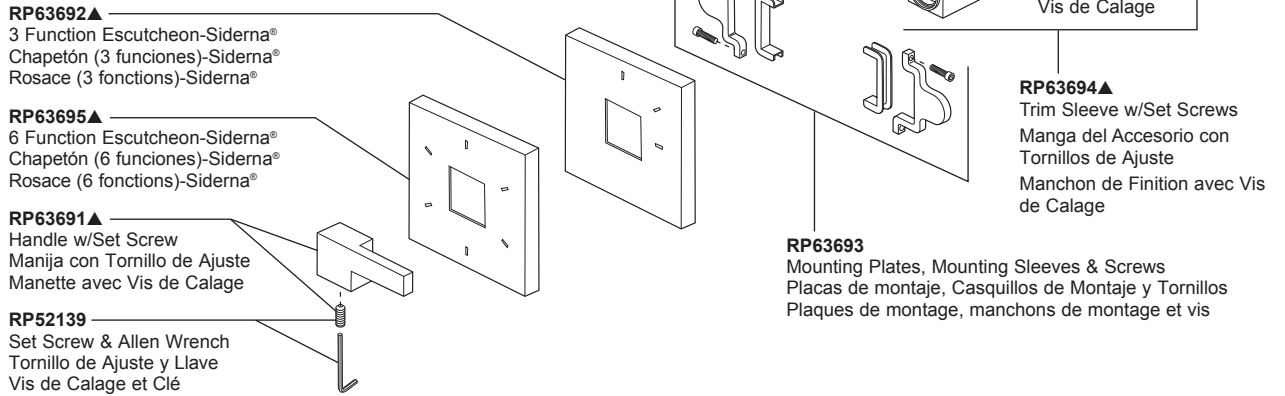

T60880▲ & T60980▲ - Siderna®

▲ Specify Finish / Especificque el Acabado / Précisez le Fini