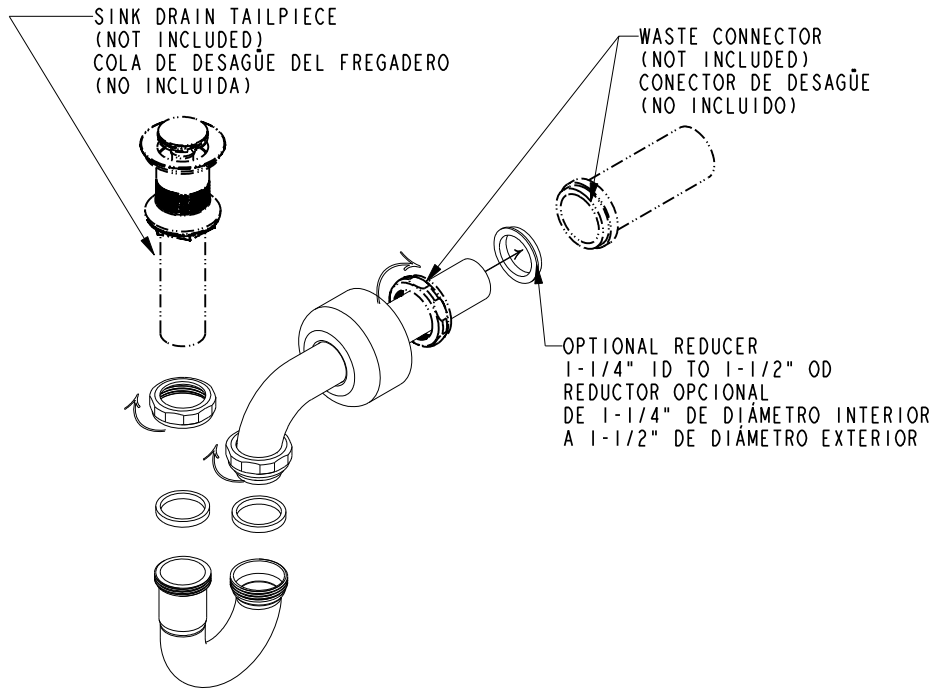

NEWPORT BRASS

Flawless Beauty. From Faucet to Finish.

INSTALLATION INSTRUCTIONS INSTRUCCIONES DE INSTALACIÓN

SINK DRAIN DESAGÜE DEL FREGADERO

P-TRAP KIT KIT DE TRAMPA P

1-1/4"

1-1/2"

OR

REPRESENTATIVE IMAGE SHOWN IDENTIFY YOUR PRODUCT
IMAGEN REPRESENTATIVA MOSTRADA IDENTIFIQUE SU PRODUCTO

RECOMMEND INSTALLATION BY A PROFESSIONAL PLUMBING CONTRACTOR
RECOMIENDE LA INSTALACIÓN A UN CONTRATISTA DE PLOMERÍA PROFESIONAL

NOTE: THE USE OF PETROLEUM BASE PLUMBERS PUTTY ON OUR PRODUCTS WILL NULLIFY THE WARRANTY.
WE RECOMMEND THE USE OF CLEAR SILICONE SEALING MATERIALS.
NOTA: EL USO DE MASILLA DE PLOMERÍA A BASE DE PETRÓLEO EN NUESTROS PRODUCTOS ANULARÁ LA GARANTÍA.
RECOMENDAMOS EL USO DE MATERIALES DE SELLADO DE SILICONA TRANSPARENTE.

1a

1-1/4"

1b

1-1/2"

2