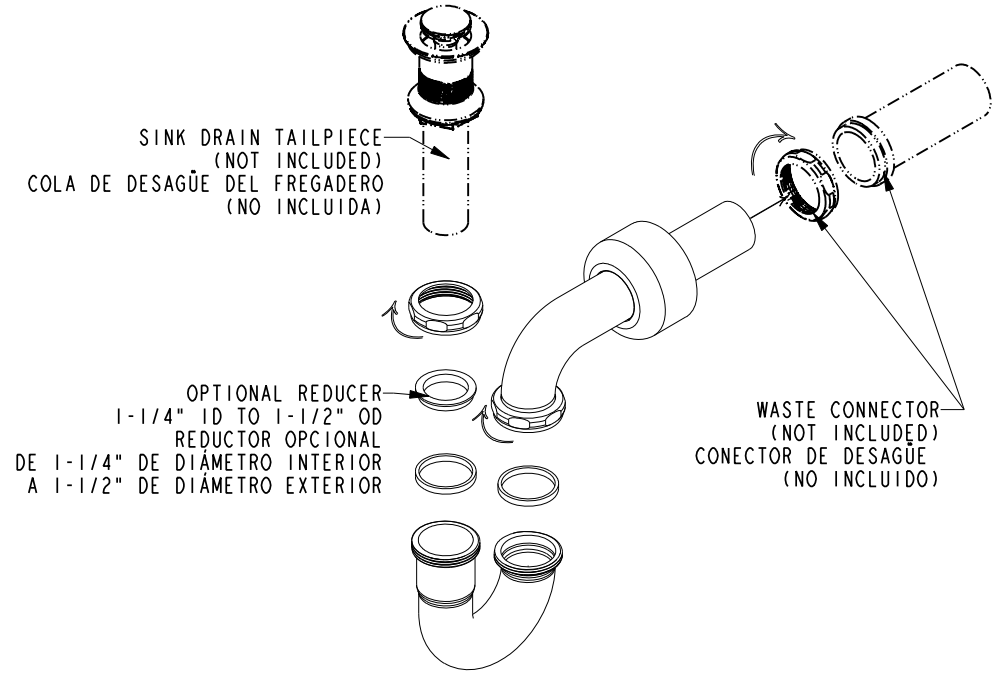

NEWPORT BRASS

Flawless Beauty. From Faucet to Finish.

INSTALLATION INSTRUCTIONS INSTRUCCIONES DE INSTALACIÓN

SINK DRAIN DESAGÜE DEL FREGADERO

P-TRAP KIT KIT DE TRAMPA P

1-1/4"

1-1/2"

OR

NOTE: THE USE OF PETROLEUM BASE PLUMBERS PUTTY ON OUR PRODUCTS WILL NULLIFY THE WARRANTY.
WE RECOMMEND THE USE OF CLEAR SILICONE SEALING MATERIALS.
NOTA: EL USO DE MASILLA DE PLOMERÍA A BASE DE PETRÓLEO EN NUESTROS PRODUCTOS ANULARÁ LA GARANTÍA.
RECOMENDAMOS EL USO DE MATERIALES DE SELLADO DE SILICONA TRANSPARENTE.

1a

1-1/4"

1b

1-1/2"

2