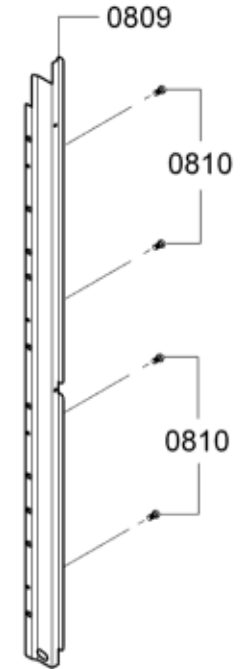

Position ID	Part No.	Replacement	Description
0303	00415045		Oven Lamp Assembly
0304	00491572		Catalyzer
0301	00642845		Motor
0302	00414513		Lens
0306	00413573		Plug
0307	00491569		Door Gasket
0308	00642855		Built-In Oven Sensor
0312	00478307		Ventilation duct
0314	00144667		Heating element
0315	00643000		Support
0316	00144648		Heating element
0309	00646291		Fan blade
8400	00553126		Instruction manual
0317	00623710		Lamp
8402	00553188		Installation instructions
0310	00603860		Spacer
0311	00471532		Nut
0313	00687877		Reflector
0318	00609073		Screw
0319	00422090		Washer
8401	00553248		Installation instructions
0305	00427919		Spacer
0305	00631116		Spacer

Position ID	Part No.	Replacement	Description
0401	00189345		Screw
0403	00144652		Seal-door
0406	00478310		Glass
0411	00426300		Washer
0413	00246559		Door-outer
0416	00665183		Handle
0412	00609084		Washer
0405	00247173		Trimplate
0415	00614001		Cap
0408	00613178		Bracket
0409	00613179		Bracket
0410	00608361		Screw
0414	00612252		Clip
0453	00423241		Adhesive tape
8400	00553126		Instruction manual
0404	00770023	00770023	Glass panel
0418	00611386		Screw
0407	00650874		Repair-set
8402	00553188		Installation instructions
0417	00626588		Screw
0402	00688561		Door-inner
0419	00611387		Washer
8401	00553248		Installation instructions

Position ID	Part No.	Replacement	Description
0701	00189345		Screw
0703	00144652		Seal-door
0706	00478310		Glass
0711	00426300		Washer
0713	00246543		Door-outer
0716	00665183		Handle
0712	00609084		Washer
0705	00247173		Trimplate
0715	00614001		Cap
0708	00613178		Bracket
0709	00613179		Bracket
0710	00608361		Screw
0714	00612252		Clip
0753	00423241		Adhesive tape
8400	00553126		Instruction manual
0718	00611386		Screw
0704	00770023	00770023	Glass panel
0707	00650874		Repair-set
8402	00553188		Installation instructions
0702	00688561		Door-inner
0717	00626588		Screw
0719	00611387		Washer
8401	00553248		Installation instructions