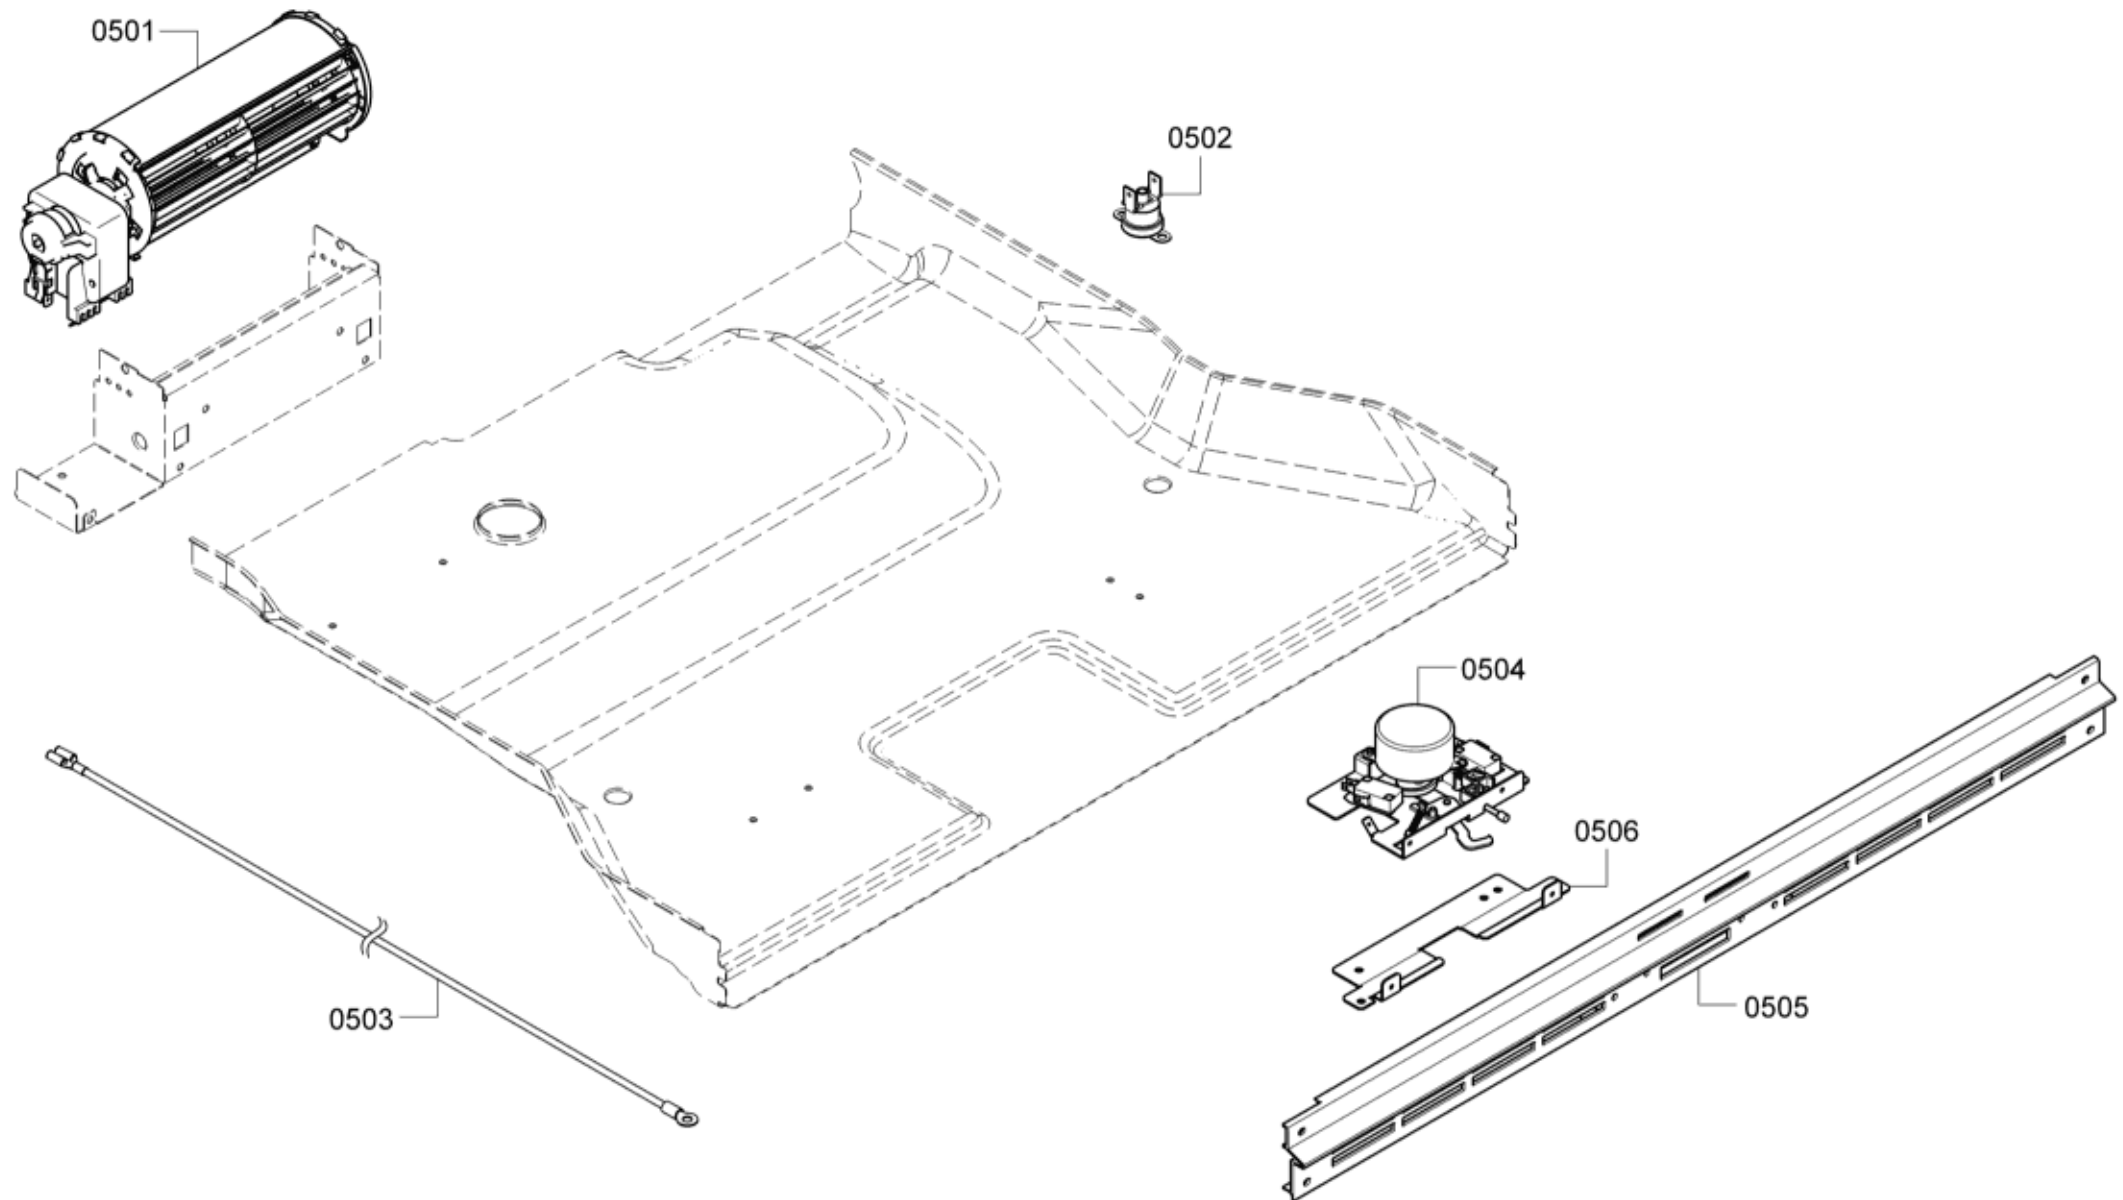

0199

Position ID	Part No.	Replacement	Description
0103	00421427		Ring
0104	00610076		Knob
0105	00610075		Knob
0102	00479346		Panel-facia
0199	00552829		Part not included in this appliance
8400	00553126		Instruction manual
0101	00686559		Interface
8402	00553188		Installation instructions
8401	00553248		Installation instructions

Position ID	Part No.	Replacement	Description
0201	00643600		Cooling Fan
0205	00663802		Power Supply Unit
0206	00663795		Cable harness
0256	00646659		Cable harness
0257	00646645		Cable harness
0258	00646661		Cable harness
0259	00646651		Cable harness
0204	00436364		Terminal box
0252	00663791		Cable harness
0253	00663792		Cable harness
0254	00663793		Cable harness
0255	00663794		Cable harness
0202	00617877	00617877	Kit
0209	00608076		Bracket
0208	00676788		Plate
8400	00553126		Instruction manual
0210	00622144		Bracket
0251	00652261		Cable harness
0260	00652258		Cable harness
0261	00652260		Cable harness
8402	00553188		Installation instructions
0203	00659615		Module-control
0207	00751505		Latch
0250	00751482		Cable harness
8401	00553248		Installation instructions

Position ID	Part No.	Replacement	Description
0401	00189345		Screw
0403	00144652		Seal-door
0406	00478310		Glass
0411	00426300		Washer
0413	00246559		Door-outer
0416	00665183		Handle
0412	00609084		Washer
0405	00247173		Trimplate
0415	00614001		Cap
0408	00613178		Bracket
0409	00613179		Bracket
0410	00608361		Screw
0414	00612252		Clip
0453	00423241		Adhesive tape
8400	00553126		Instruction manual
0404	00770023	00770023	Glass panel
0418	00611386		Screw
0407	00650874		Repair-set
8402	00553188		Installation instructions
0417	00626588		Screw
0402	00688561		Door-inner
0419	00611387		Washer
8401	00553248		Installation instructions