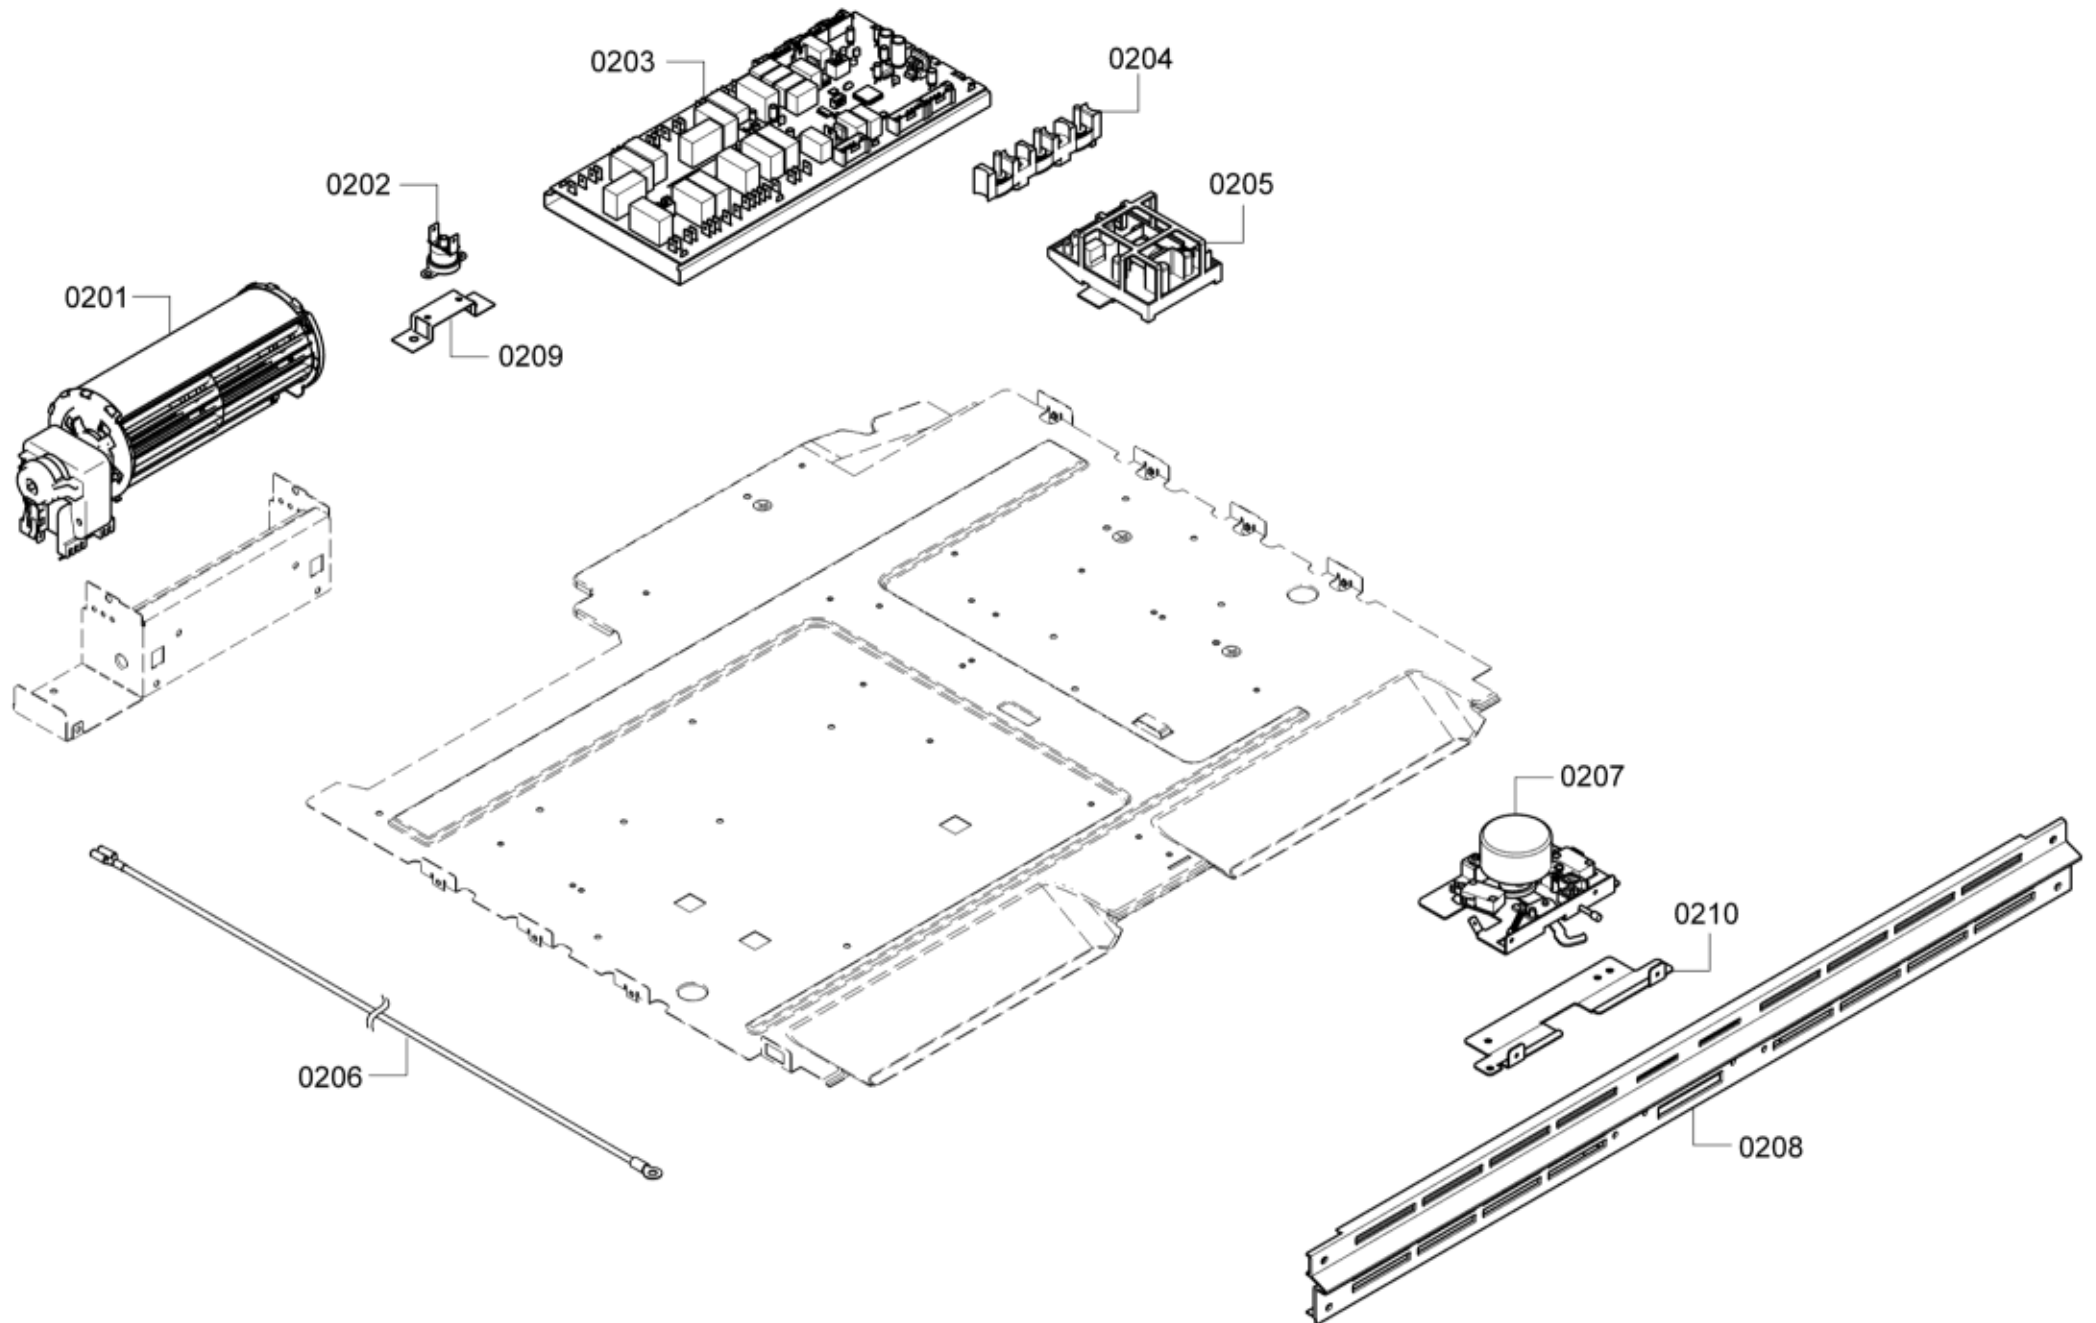

0199

Position ID	Part No.	Replacement	Description
0103	00421427		Ring
0104	00610076		Knob
0105	00610075		Knob
0102	00479346		Panel-facia
0199	00552829		Part not included in this appliance
8400	00553126		Instruction manual
0101	00686559		Interface
8402	00553188		Installation instructions
8401	00553248		Installation instructions

Position ID	Part No.	Replacement	Description
0201	00643600		Cooling Fan
0205	00663802		Power Supply Unit
0206	00663795		Cable harness
0256	00646659		Cable harness
0257	00646645		Cable harness
0258	00646661		Cable harness
0259	00646651		Cable harness
0204	00436364		Terminal box
0252	00663791		Cable harness
0253	00663792		Cable harness
0254	00663793		Cable harness
0255	00663794		Cable harness
0202	00617877	00617877	Kit
0209	00608076		Bracket
0208	00676788		Plate
8400	00553126		Instruction manual
0210	00622144		Bracket
0251	00652261		Cable harness
0260	00652258		Cable harness
0261	00652260		Cable harness
8402	00553188		Installation instructions
0203	00659615		Module-control
0207	00751505		Latch
0250	00751482		Cable harness
8401	00553248		Installation instructions

Position ID	Part No.	Replacement	Description
0401	00189345		Screw
0403	00144652		Seal-door
0406	00478310		Glass
0411	00426300		Washer
0413	00246559		Door-outer
0416	00665183		Handle
0412	00609084		Washer
0405	00247173		Trimplate
0415	00614001		Cap
0408	00613178		Bracket
0409	00613179		Bracket
0410	00608361		Screw
0414	00612252		Clip
0453	00423241		Adhesive tape
8400	00553126		Instruction manual
0404	00770023	00770023	Glass panel
0418	00611386		Screw
0407	00650874		Repair-set
8402	00553188		Installation instructions
0417	00626588		Screw
0402	00688561		Door-inner
0419	00611387		Washer
8401	00553248		Installation instructions