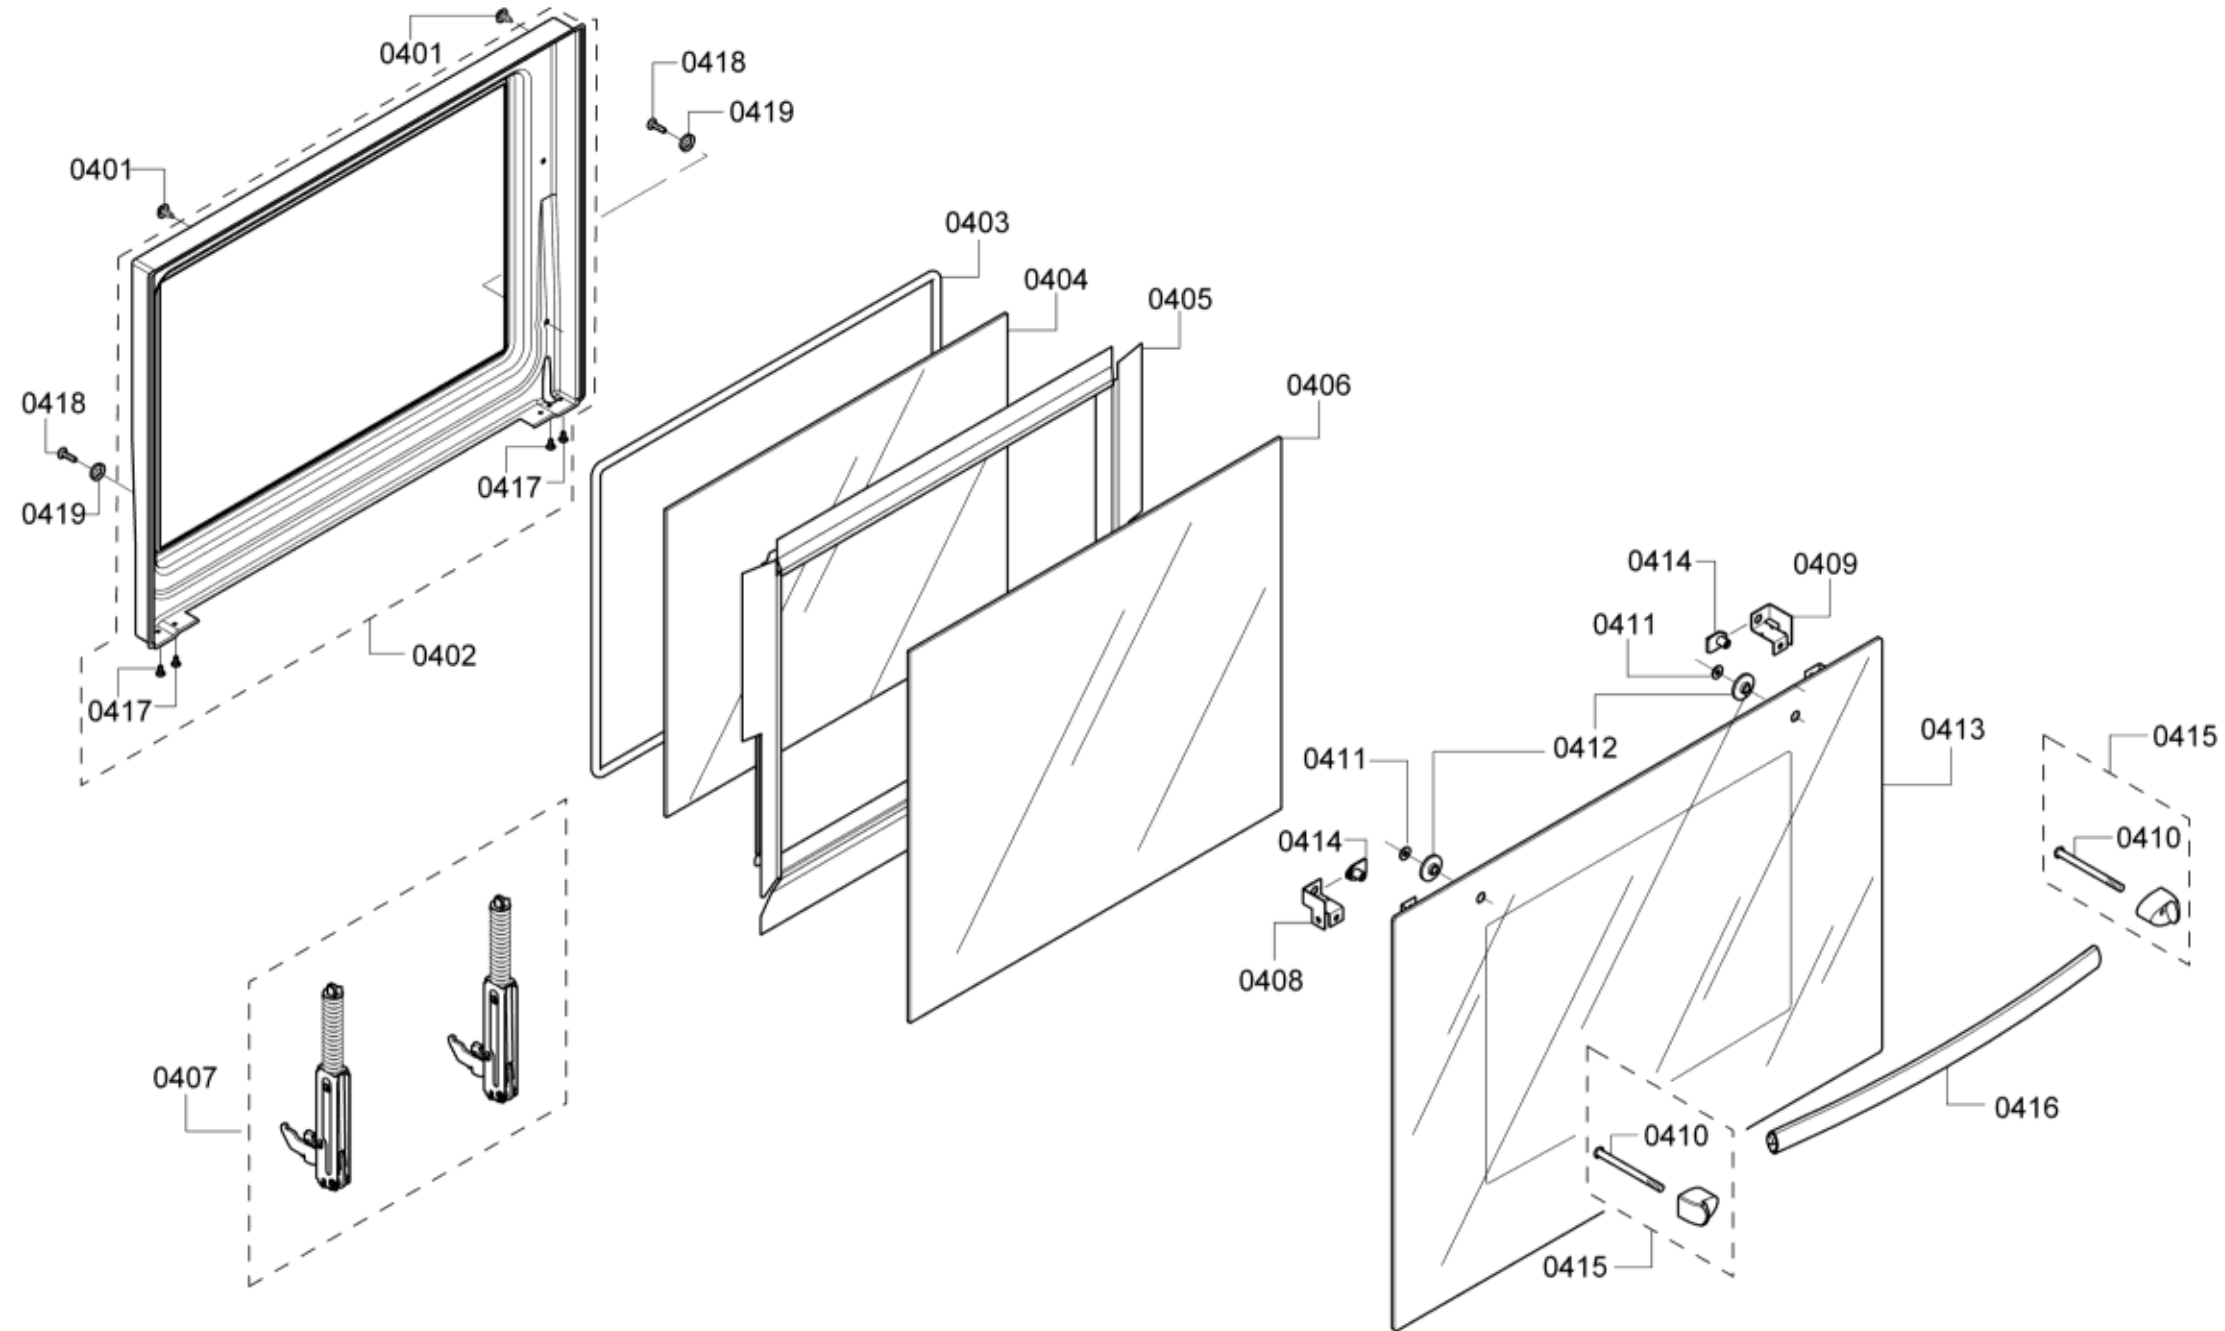

0199

Position ID	Part No.	Replacement	Description
0103	00421427		Ring
0104	00610076		Knob
0105	00610075		Knob
0102	00479346		Panel-facia
0199	00552829		Part not included in this appliance
8400	00553126		Instruction manual
0101	00686559		Interface
8402	00553188		Installation instructions
8401	00553248		Installation instructions

Position ID	Part No.	Replacement	Description
0201	00643600		Cooling Fan
0205	00663802		Power Supply Unit
0206	00663795		Cable harness
0256	00646659		Cable harness
0257	00646645		Cable harness
0258	00646661		Cable harness
0259	00646651		Cable harness
0204	00436364		Terminal box
0252	00663791		Cable harness
0253	00663792		Cable harness
0254	00663793		Cable harness
0255	00663794		Cable harness
0202	00617877	00617877	Kit
0209	00608076		Bracket
0208	00676788		Plate
8400	00553126		Instruction manual
0210	00622144		Bracket
0251	00652261		Cable harness
0260	00652258		Cable harness
0261	00652260		Cable harness
8402	00553188		Installation instructions
0203	00659615		Module-control
0207	00751505		Latch
0250	00751482		Cable harness
8401	00553248		Installation instructions

Position ID	Part No.	Replacement	Description
0401	00189345		Screw
0403	00144652		Seal-door
0406	00478310		Glass
0411	00426300		Washer
0413	00246559		Door-outer
0416	00665183		Handle
0412	00609084		Washer
0405	00247173		Trimplate
0415	00614001		Cap
0408	00613178		Bracket
0409	00613179		Bracket
0410	00608361		Screw
0414	00612252		Clip
0453	00423241		Adhesive tape
8400	00553126		Instruction manual
0404	00770023	00770023	Glass panel
0418	00611386		Screw
0407	00650874		Repair-set
8402	00553188		Installation instructions
0417	00626588		Screw
0402	00688561		Door-inner
0419	00611387		Washer
8401	00553248		Installation instructions