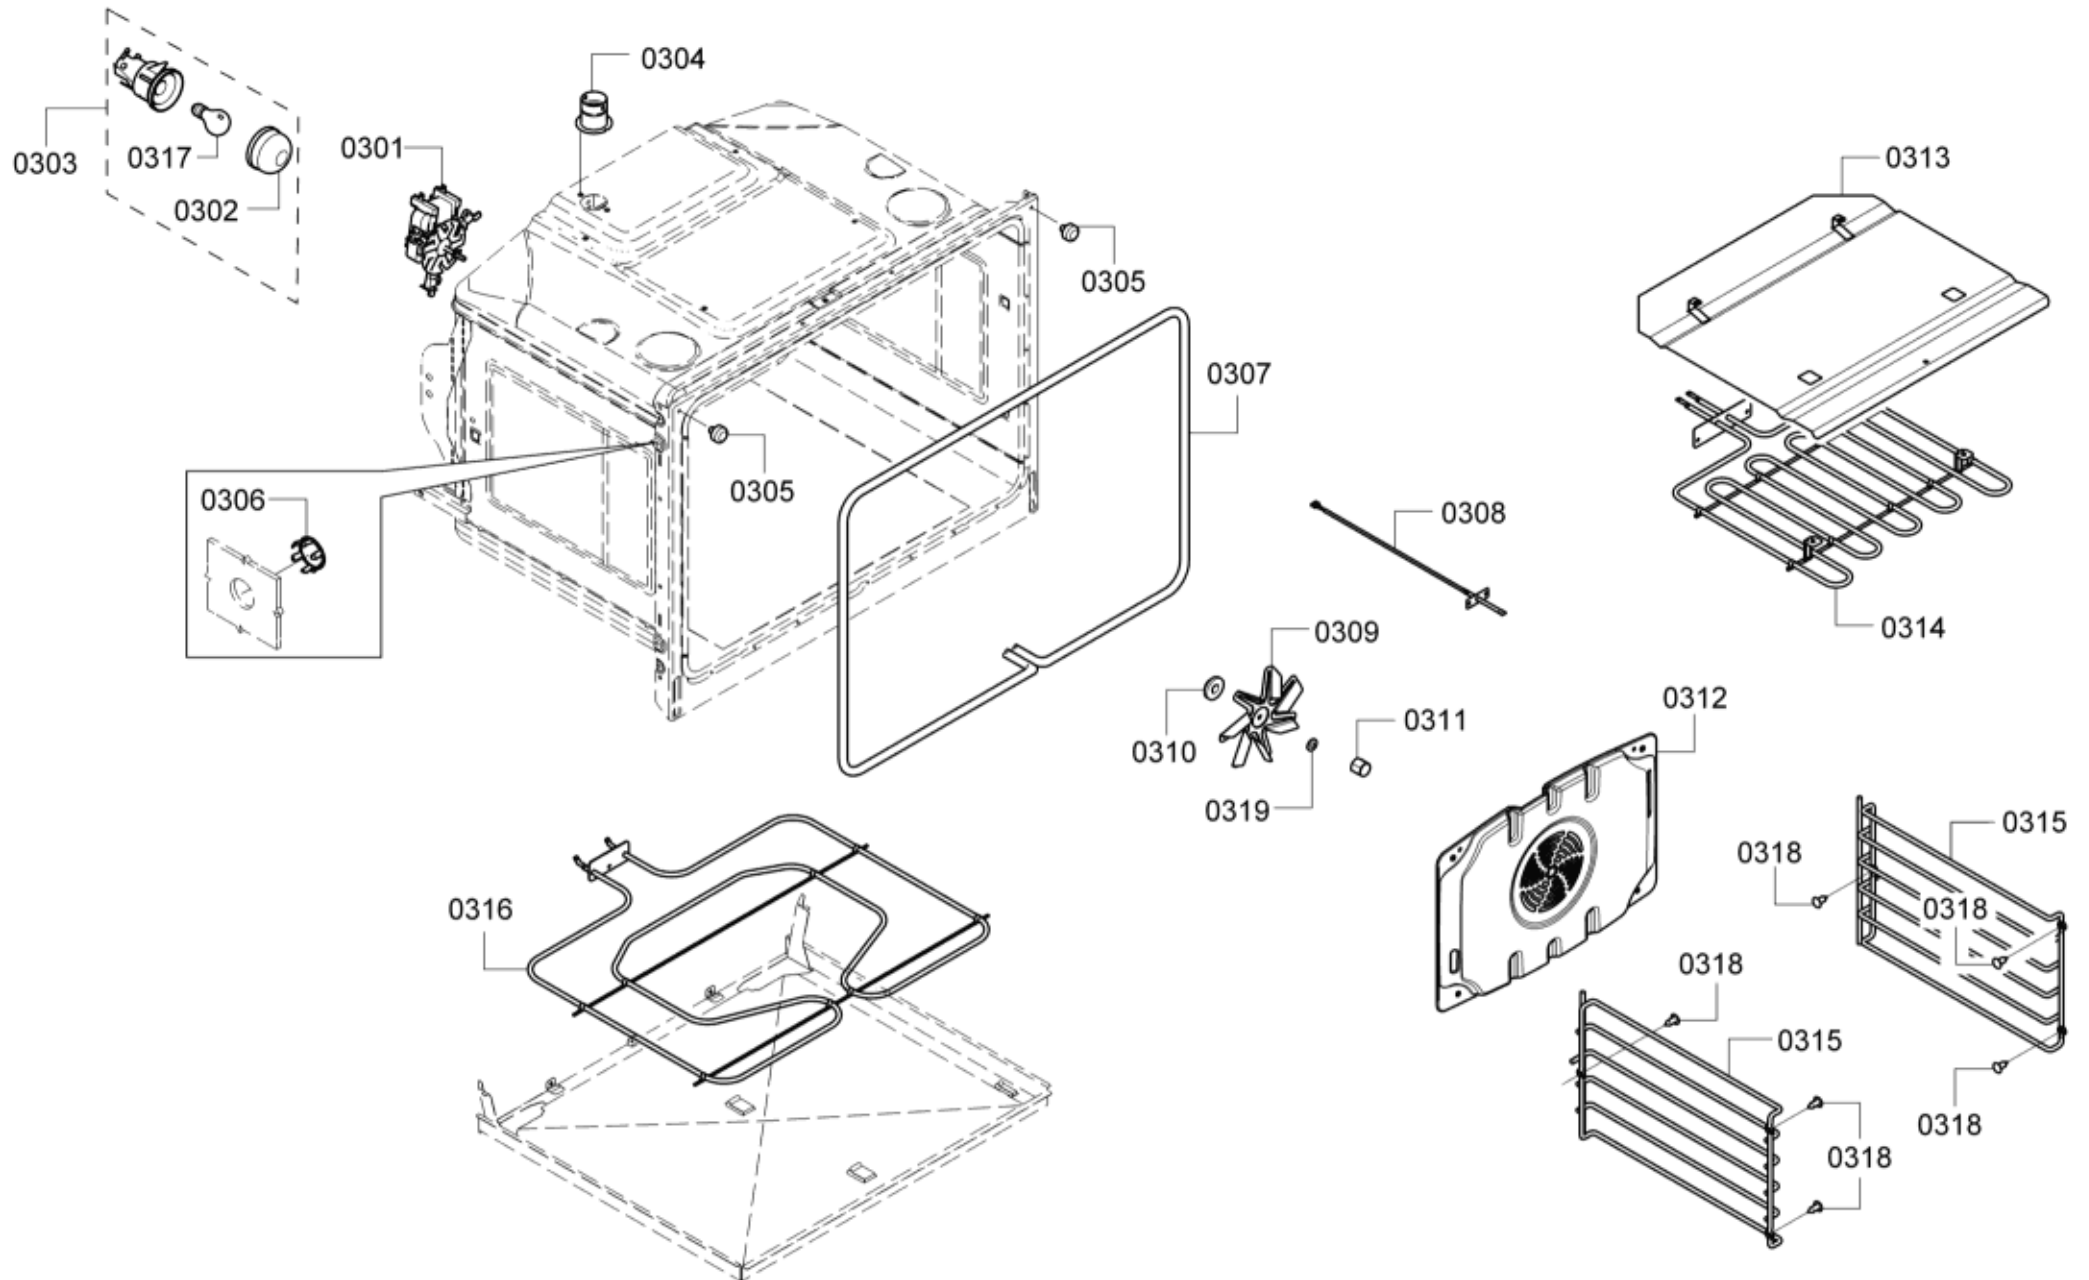

0199

Position ID	Part No.	Replacement	Description
0103	00421427		Ring
0104	00610076		Knob
0105	00610075		Knob
0102	00479346		Panel-facia
0199	00552829		Part not included in this appliance
8400	00553126		Instruction manual
0101	00686559		Interface
8402	00553188		Installation instructions
8401	00553248		Installation instructions

Position ID	Part No.	Replacement	Description
0201	00643600		Cooling Fan
0205	00663802		Power Supply Unit
0206	00663795		Cable harness
0256	00646659		Cable harness
0257	00646645		Cable harness
0258	00646661		Cable harness
0259	00646651		Cable harness
0204	00436364		Terminal box
0252	00663791		Cable harness
0253	00663792		Cable harness
0254	00663793		Cable harness
0255	00663794		Cable harness
0202	00617877	00617877	Kit
0209	00608076		Bracket
0208	00676788		Plate
8400	00553126		Instruction manual
0210	00622144		Bracket
0251	00652261		Cable harness
0260	00652258		Cable harness
0261	00652260		Cable harness
8402	00553188		Installation instructions
0203	00659615		Module-control
0207	00751505		Latch
0250	00751482		Cable harness
8401	00553248		Installation instructions

Position ID	Part No.	Replacement	Description
0401	00189345		Screw
0403	00144652		Seal-door
0406	00478310		Glass
0411	00426300		Washer
0413	00246559		Door-outer
0416	00665183		Handle
0412	00609084		Washer
0405	00247173		Trimplate
0415	00614001		Cap
0408	00613178		Bracket
0409	00613179		Bracket
0410	00608361		Screw
0414	00612252		Clip
0453	00423241		Adhesive tape
8400	00553126		Instruction manual
0404	00770023	00770023	Glass panel
0418	00611386		Screw
0407	00650874		Repair-set
8402	00553188		Installation instructions
0417	00626588		Screw
0402	00688561		Door-inner
0419	00611387		Washer
8401	00553248		Installation instructions