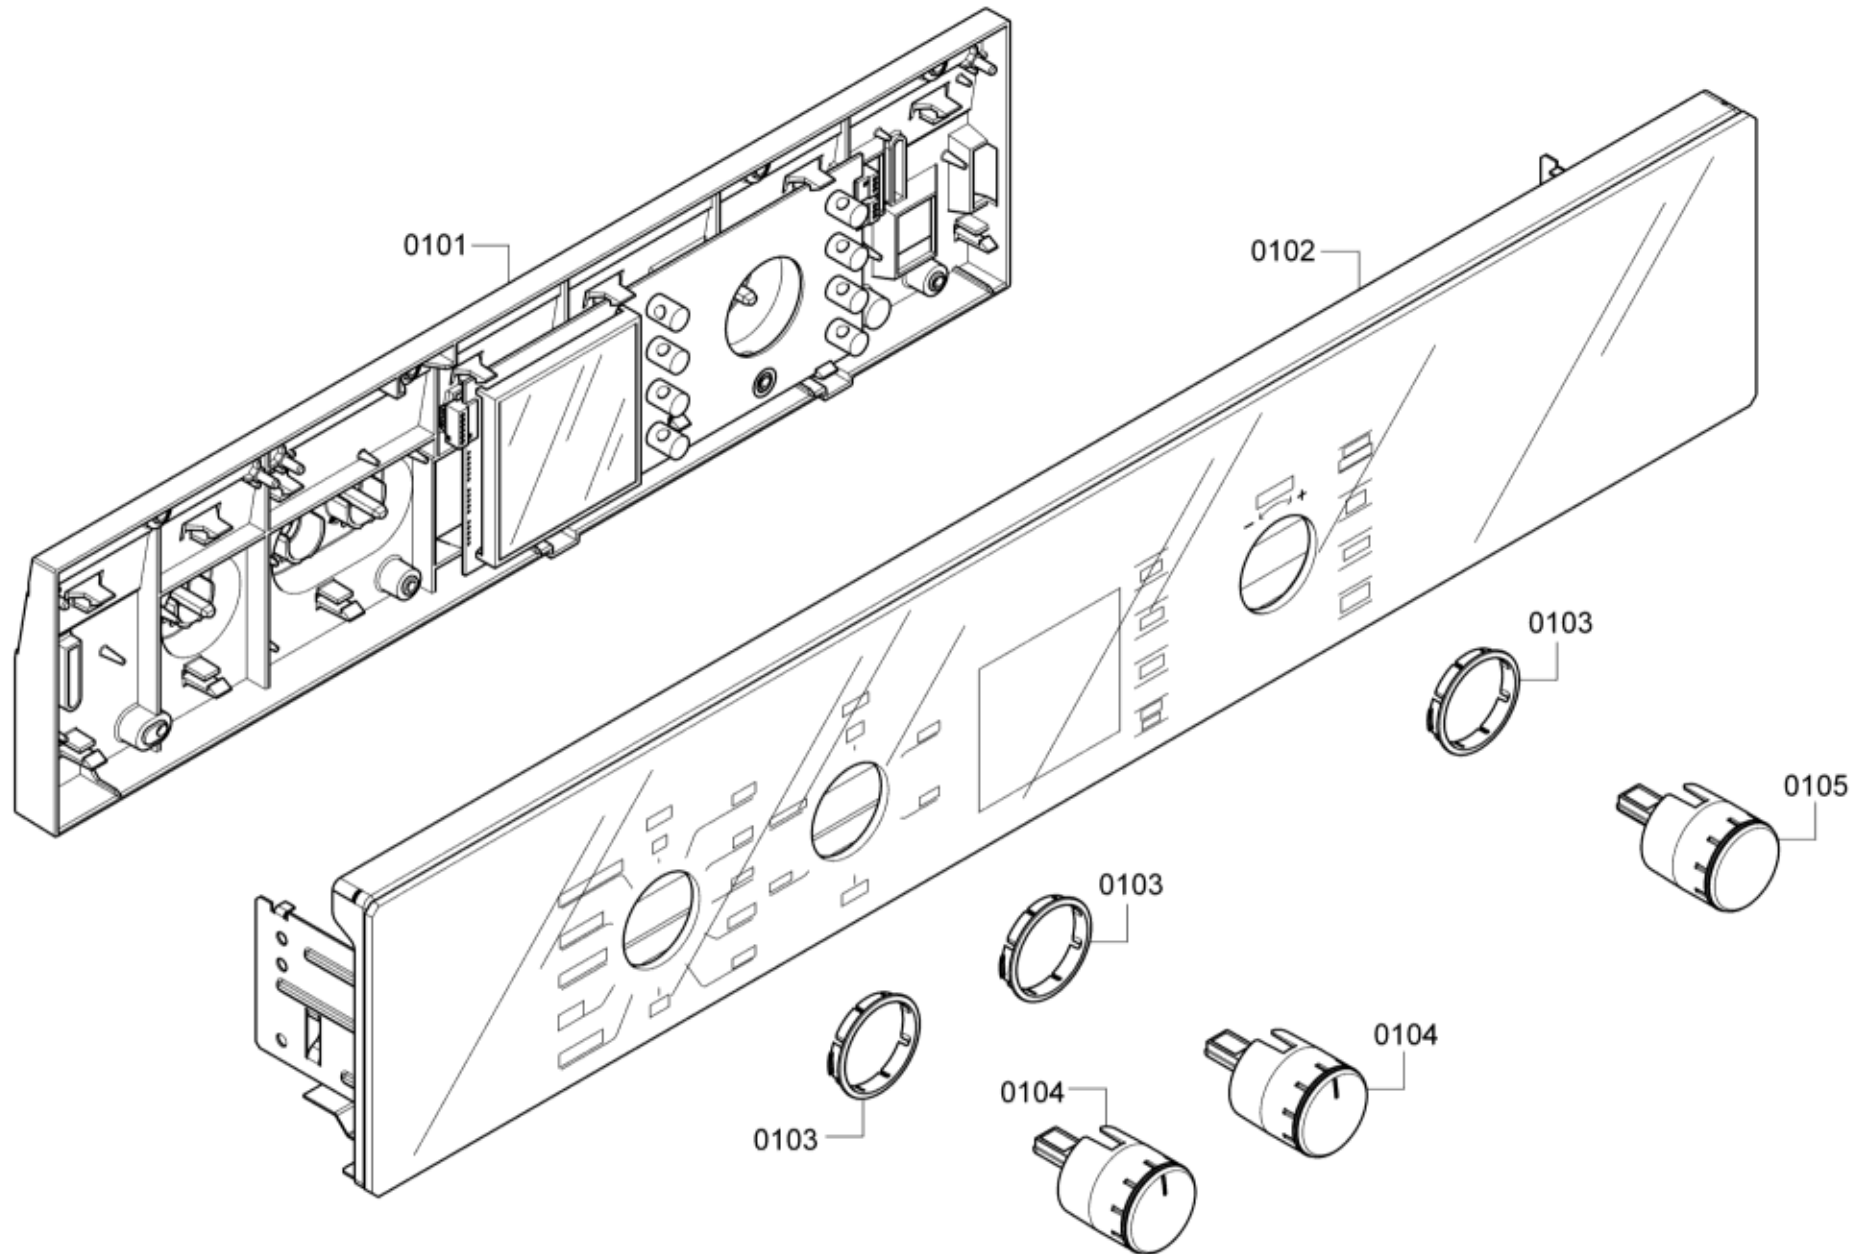

0199

Position ID	Part No.	Replacement	Description
0103	00421427		Ring
0104	00610076		Knob
0105	00610075		Knob
0102	00479346		Panel-facia
0199	00552829		Part not included in this appliance
8400	00553126		Instruction manual
0101	00686559		Interface
8402	00553188		Installation instructions
8401	00553248		Installation instructions

Position ID	Part No.	Replacement	Description
0201	00643600		Cooling Fan
0205	00663802		Power Supply Unit
0206	00663795		Cable harness
0256	00646659		Cable harness
0257	00646645		Cable harness
0258	00646661		Cable harness
0259	00646651		Cable harness
0204	00436364		Terminal box
0252	00663791		Cable harness
0253	00663792		Cable harness
0254	00663793		Cable harness
0255	00663794		Cable harness
0202	00617877	00617877	Kit
0209	00608076		Bracket
0208	00676788		Plate
8400	00553126		Instruction manual
0210	00622144		Bracket
0251	00652261		Cable harness
0260	00652258		Cable harness
0261	00652260		Cable harness
8402	00553188		Installation instructions
0203	00659615		Module-control
0207	00751505		Latch
0250	00751482		Cable harness
8401	00553248		Installation instructions

Position ID	Part No.	Replacement	Description
0401	00189345		Screw
0403	00144652		Seal-door
0406	00478310		Glass
0411	00426300		Washer
0413	00246559		Door-outer
0416	00665183		Handle
0412	00609084		Washer
0405	00247173		Trimplate
0415	00614001		Cap
0408	00613178		Bracket
0409	00613179		Bracket
0410	00608361		Screw
0414	00612252		Clip
0453	00423241		Adhesive tape
8400	00553126		Instruction manual
0404	00770023	00770023	Glass panel
0418	00611386		Screw
0407	00650874		Repair-set
8402	00553188		Installation instructions
0417	00626588		Screw
0402	00688561		Door-inner
0419	00611387		Washer
8401	00553248		Installation instructions