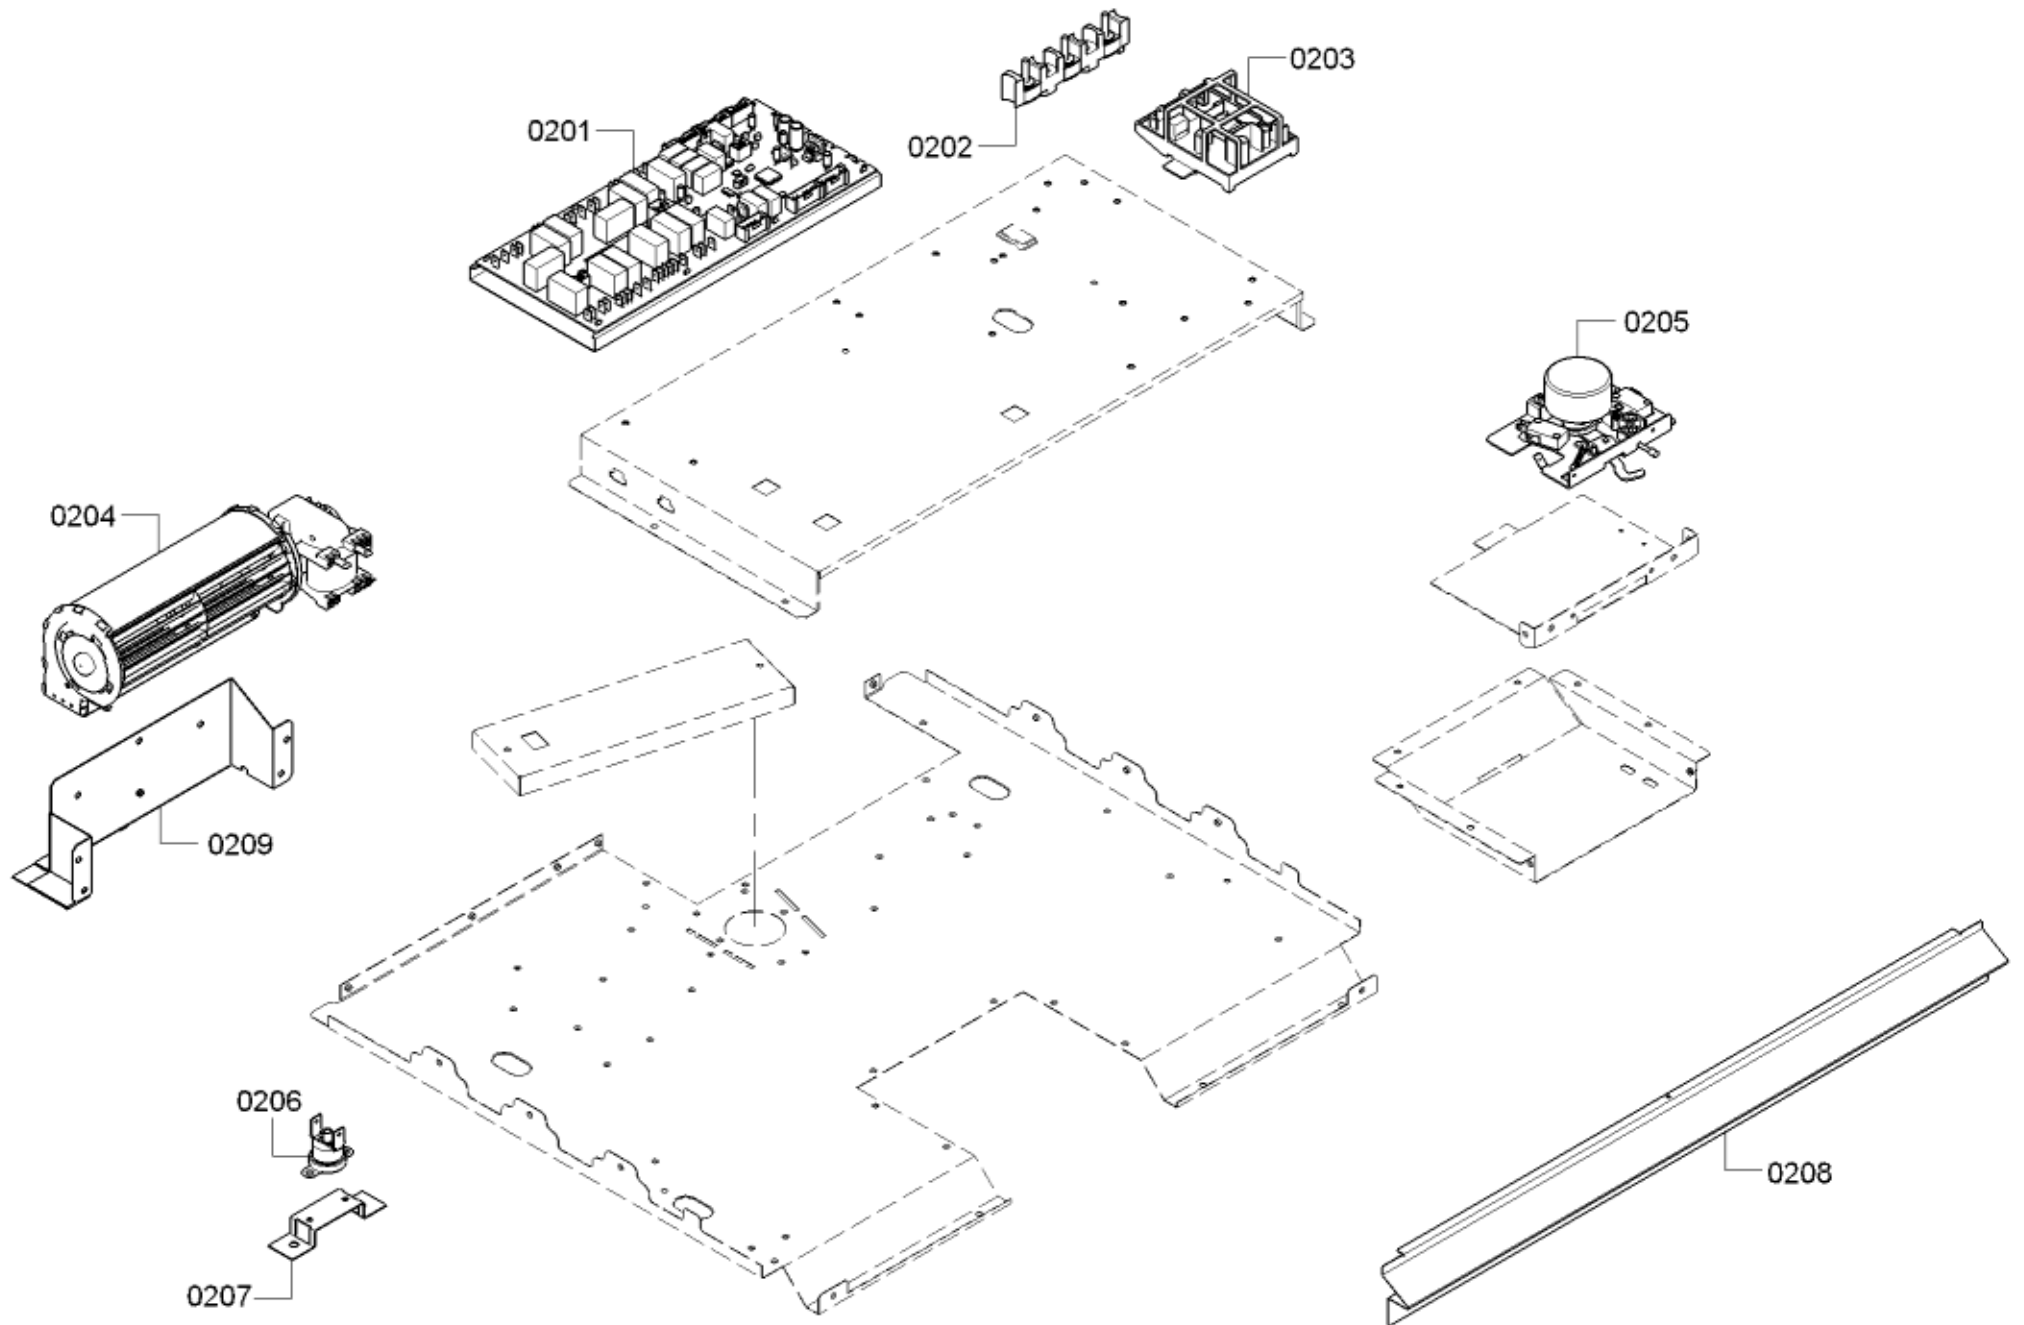

0199

Position ID	Part No.	Replacement	Description
0103	00423808		Ring
8400	00552994		Instruction manual
8401	00552993		Instruction manual
0104	00609122		Knob
0105	00609121		Knob
0199	00552829		Part not included in this appliance
8404	00553103		Supplemental
0102	00684466		Panel-facia
0101	00686560		Interface
8405	00553188		Installation instructions
8402	00553139		Installation instructions
8402	00553248		Installation instructions

Position ID	Part No.	Replacement	Description
0203	00663802		Power Supply Unit
0204	00665045		Blower
0207	00608076		Bracket
8400	00552994		Instruction manual
8401	00552993		Instruction manual
0253	00663791		Cable harness
0254	00663792		Cable harness
0255	00663925		Cable harness
0256	00663793		Cable harness
0257	00663794		Cable harness
0206	00617877	00617877	Kit
0202	00436364		Terminal box
0258	00646662		Cable harness
0259	00646646		Cable harness
0261	00646661		Cable harness
0262	00646652		Cable harness
8404	00553103		Supplemental
0208	00681002		Plate
0251	00652261		Cable harness
0263	00652258		Cable harness
0264	00652260		Cable harness
0209	00645594		Bracket
8405	00553188		Installation instructions
0201	00659615		Module-control
0205	00751505		Latch
0250	00751482		Cable harness
8402	00553139		Installation instructions