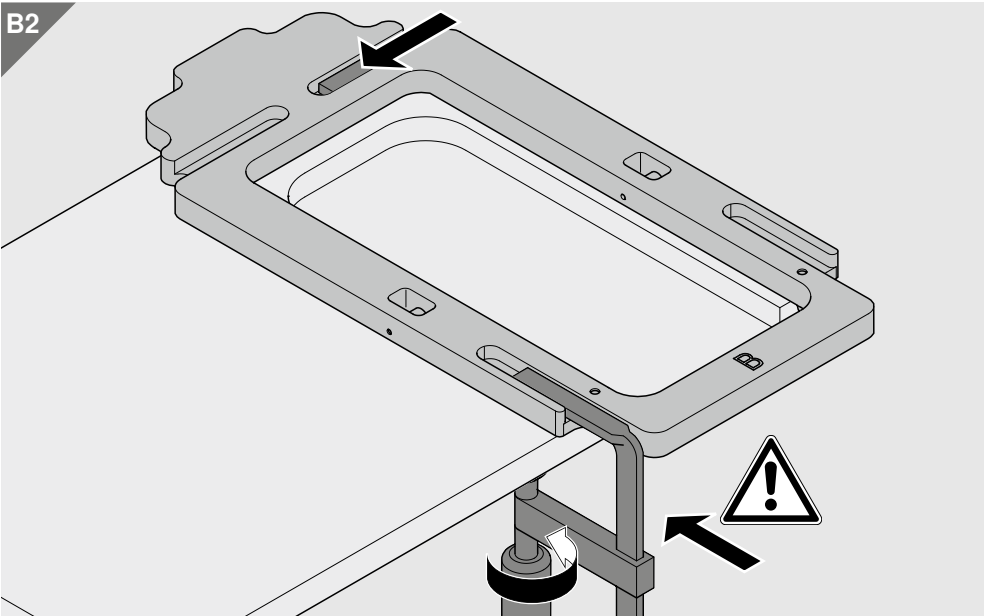

ML

**65.5840**

B5

B6

Julius Blum GmbH  
Furniture Fittings Mfg.  
6973 Höchst, Austria  
Tel.: +43 5578 705-0  
Fax: +43 5578 705-44  
E-mail: [info@blum.com](mailto:info@blum.com)  
[www.blum.com](http://www.blum.com)