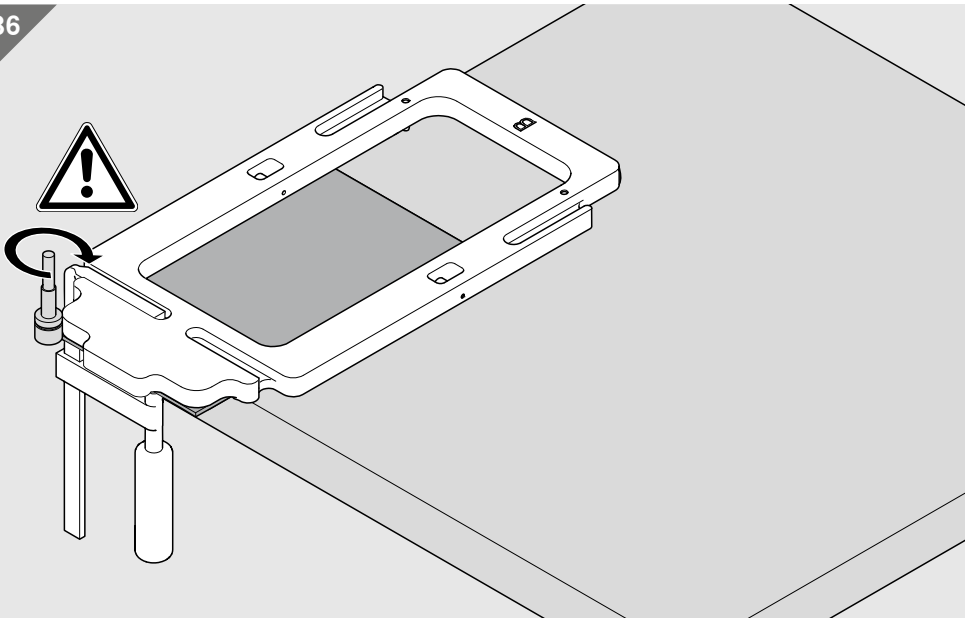

ML

**65.5840**

B5

B6

Julius Blum GmbH  
Furniture Fittings Mfg.  
6973 Höchst, Austria  
Tel.: +43 5578 705-0  
Fax: +43 5578 705-44  
E-mail: [info@blum.com](mailto:info@blum.com)  
[www.blum.com](http://www.blum.com)