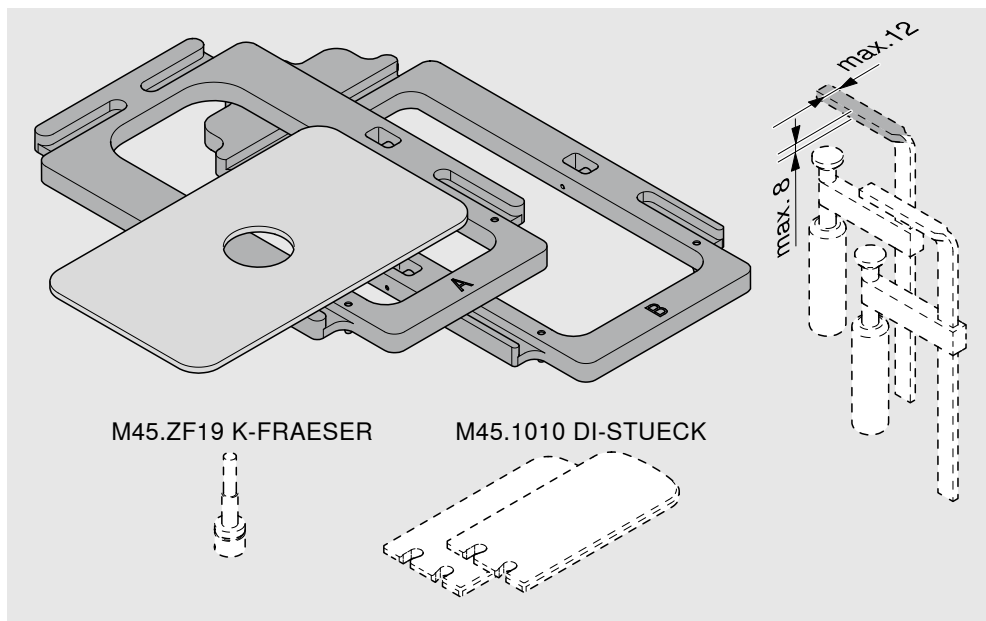

ML

**65.5840**

B5

B6

Julius Blum GmbH  
Furniture Fittings Mfg.  
6973 Höchst, Austria  
Tel.: +43 5578 705-0  
Fax: +43 5578 705-44  
E-mail: [info@blum.com](mailto:info@blum.com)  
[www.blum.com](http://www.blum.com)