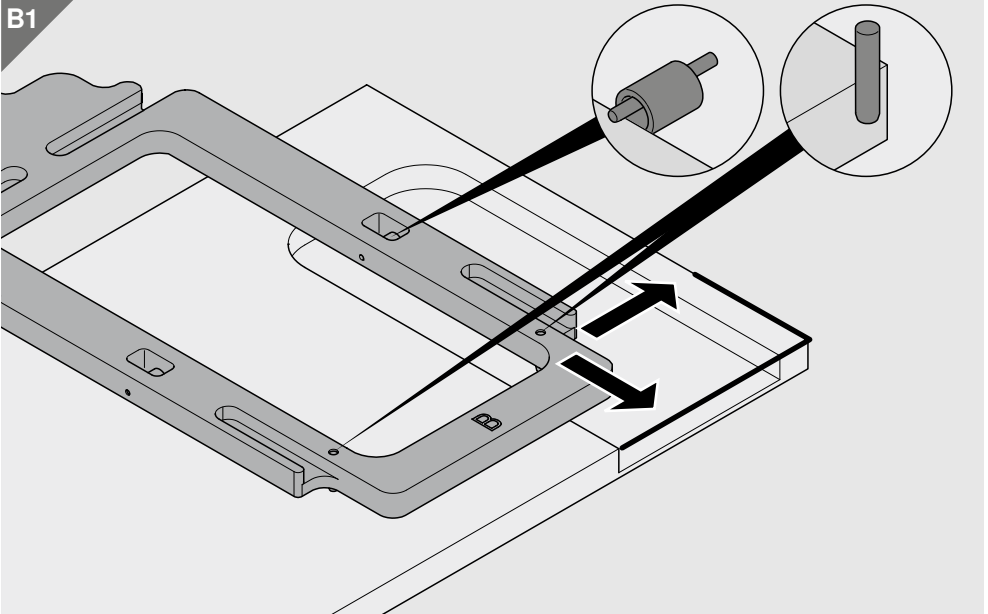

ML

**65.5840**

B5

B6

Julius Blum GmbH  
Furniture Fittings Mfg.  
6973 Höchst, Austria  
Tel.: +43 5578 705-0  
Fax: +43 5578 705-44  
E-mail: [info@blum.com](mailto:info@blum.com)  
[www.blum.com](http://www.blum.com)