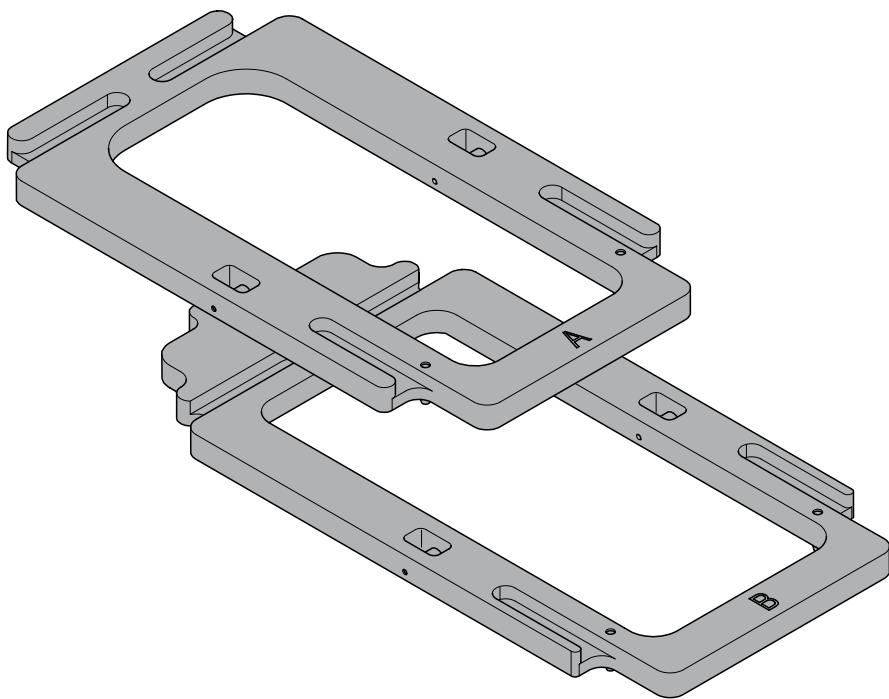

ML

**65.5840**

B5

B6

Julius Blum GmbH  
Furniture Fittings Mfg.  
6973 Höchst, Austria  
Tel.: +43 5578 705-0  
Fax: +43 5578 705-44  
E-mail: [info@blum.com](mailto:info@blum.com)  
[www.blum.com](http://www.blum.com)