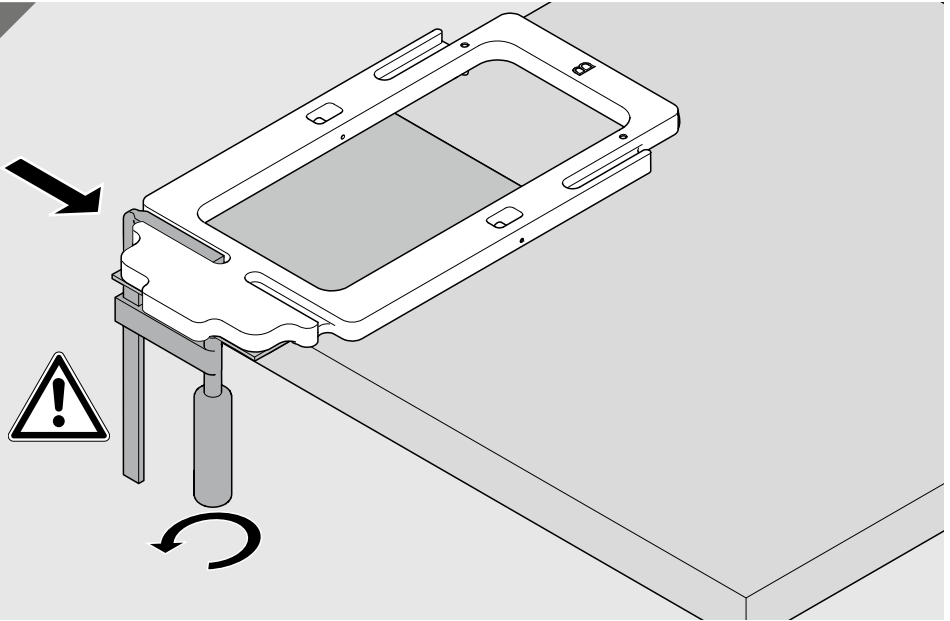

ML

**65.5840**

B5

B6

Julius Blum GmbH  
Furniture Fittings Mfg.  
6973 Höchst, Austria  
Tel.: +43 5578 705-0  
Fax: +43 5578 705-44  
E-mail: [info@blum.com](mailto:info@blum.com)  
[www.blum.com](http://www.blum.com)