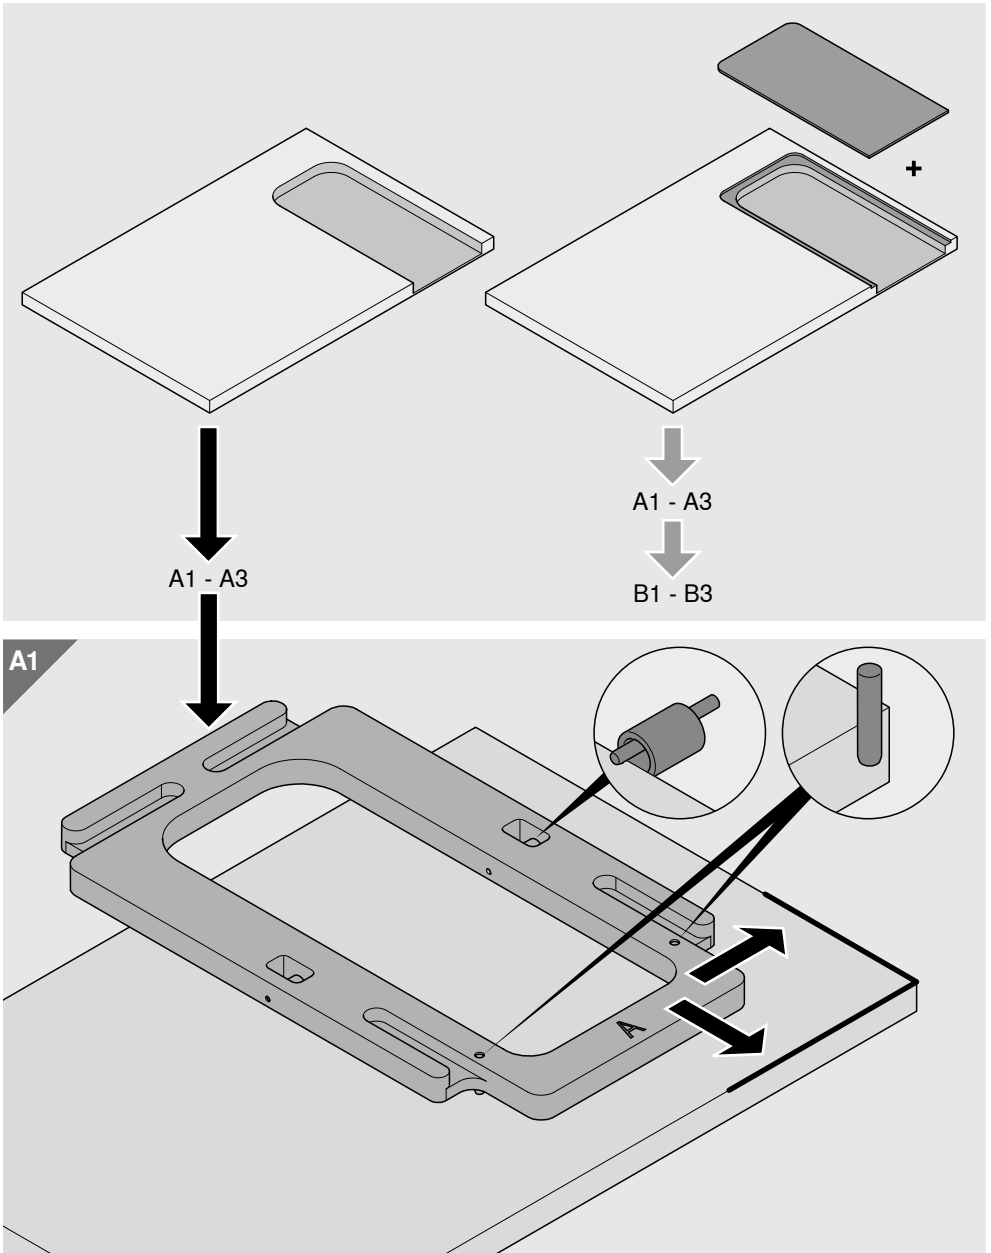

ML

**65.5840**

B5

B6

Julius Blum GmbH  
Furniture Fittings Mfg.  
6973 Höchst, Austria  
Tel.: +43 5578 705-0  
Fax: +43 5578 705-44  
E-mail: [info@blum.com](mailto:info@blum.com)  
[www.blum.com](http://www.blum.com)