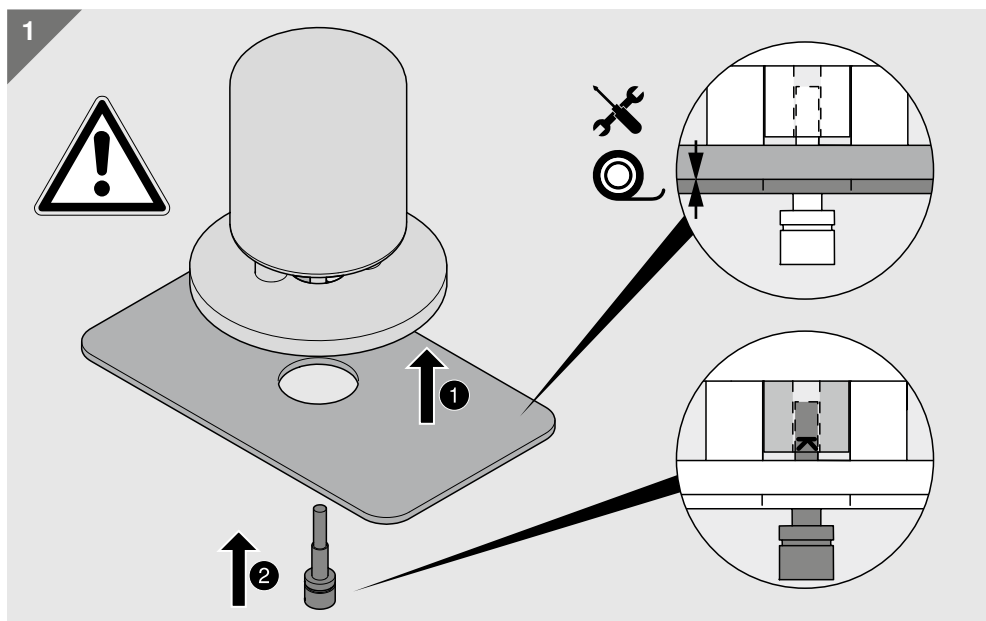

ML

**65.5840**

B5

B6

Julius Blum GmbH  
Furniture Fittings Mfg.  
6973 Höchst, Austria  
Tel.: +43 5578 705-0  
Fax: +43 5578 705-44  
E-mail: [info@blum.com](mailto:info@blum.com)  
[www.blum.com](http://www.blum.com)