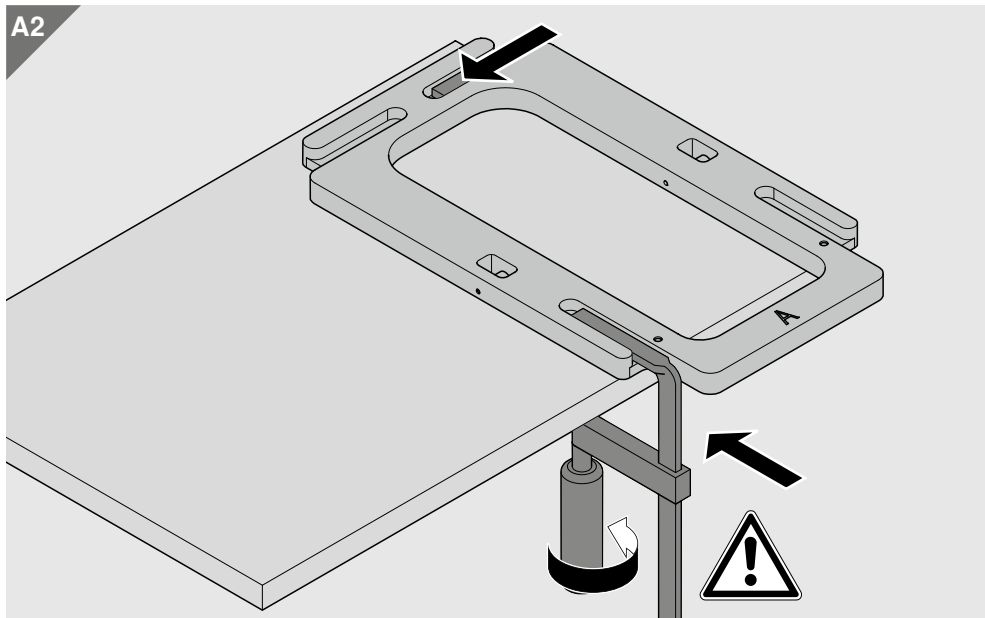

ML

**65.5840**

B5

B6

Julius Blum GmbH  
Furniture Fittings Mfg.  
6973 Höchst, Austria  
Tel.: +43 5578 705-0  
Fax: +43 5578 705-44  
E-mail: [info@blum.com](mailto:info@blum.com)  
[www.blum.com](http://www.blum.com)