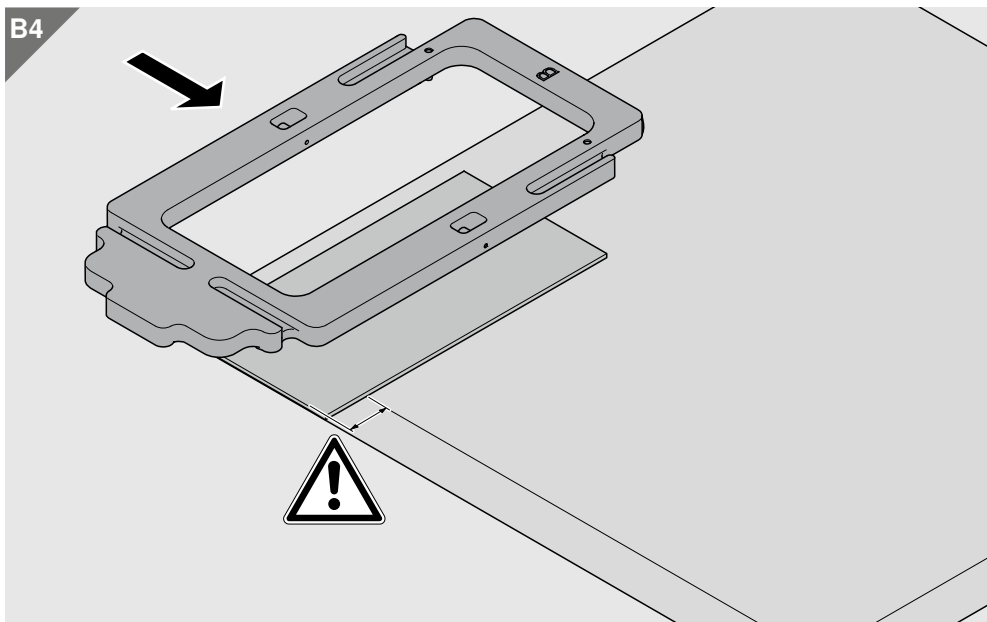

ML

**65.5840**

B5

B6

Julius Blum GmbH  
Furniture Fittings Mfg.  
6973 Höchst, Austria  
Tel.: +43 5578 705-0  
Fax: +43 5578 705-44  
E-mail: [info@blum.com](mailto:info@blum.com)  
[www.blum.com](http://www.blum.com)