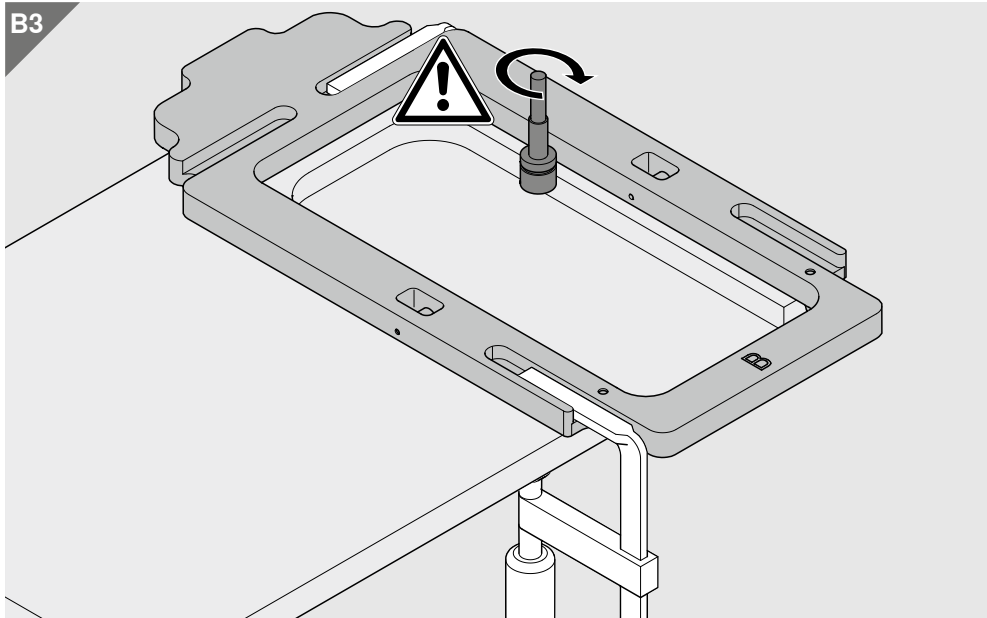

ML

**65.5840**

B5

B6

Julius Blum GmbH  
Furniture Fittings Mfg.  
6973 Höchst, Austria  
Tel.: +43 5578 705-0  
Fax: +43 5578 705-44  
E-mail: [info@blum.com](mailto:info@blum.com)  
[www.blum.com](http://www.blum.com)