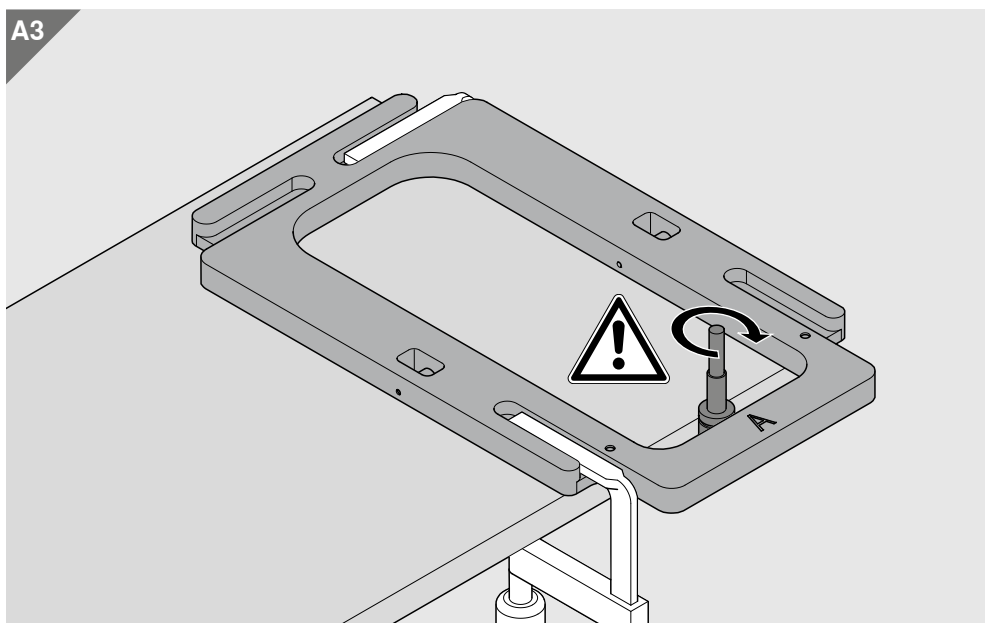

ML

**65.5840**

B5

B6

Julius Blum GmbH  
Furniture Fittings Mfg.  
6973 Höchst, Austria  
Tel.: +43 5578 705-0  
Fax: +43 5578 705-44  
E-mail: [info@blum.com](mailto:info@blum.com)  
[www.blum.com](http://www.blum.com)