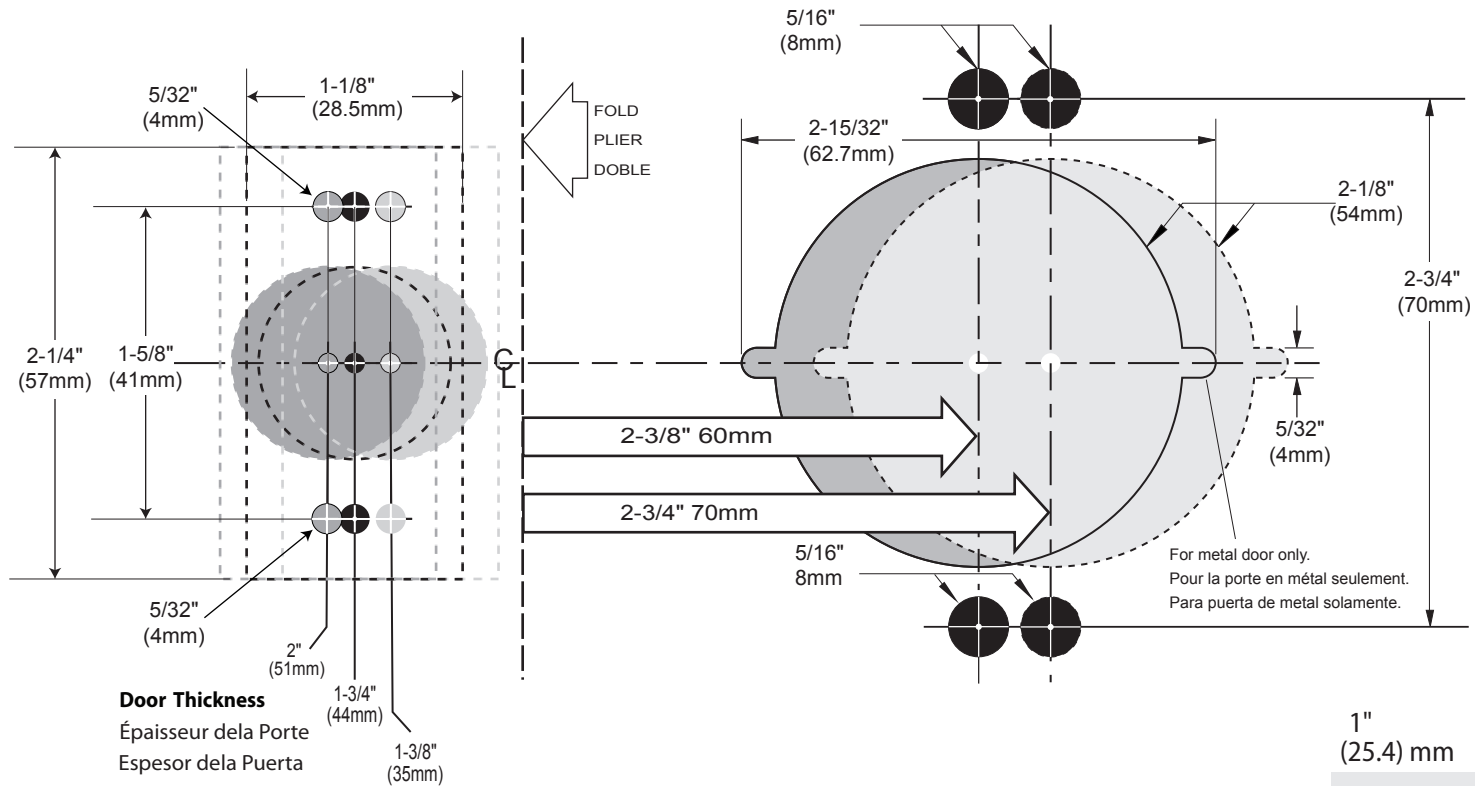

QCL100 & QCL200 Series Cylindrical Lever Template

Gabarit de Levier

Plantilla de la Manija

1"
(25.4) mm

Scale
Échelle
Escala

1"
(25.4) mm