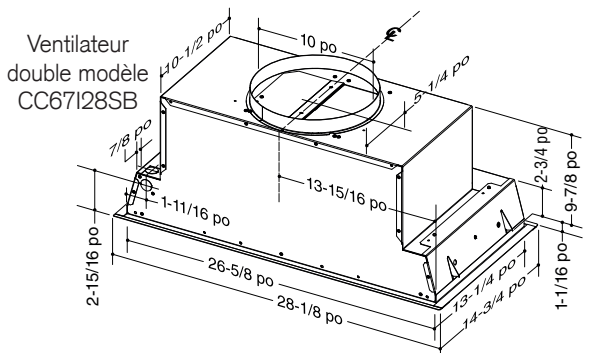

VENTILATEUR	MODÈLE	FILTRES À GRAISSES (remplacement)
Simple	CC65I28SB	SV18428
Double	CC67I28SB	SV18428

PERFORMANCE								
Ventilateur	Format de conduit & évacuation	Volts	Hz	Ampères	Sones		pi³/min	
					Basse	Haute	Basse	Haute
Simple	3¼ po x 10 po verticale	120	60	3,0	2,0	11,5	200	570 ‡
	3¼ po x 10 po horizontale	120	60	2,9	2,0	10,5	190	570 ‡
Double	10 po rond	120	60	9,5	1,5	12,0	370	1000

‡ Au besoin, demander à un installateur recommandé de limiter l'évacuation à 300 pi³/min.

CARACTÉRISTIQUES	
Fini	Acier inoxydable 430
Éclairage	2 Modules à DEL - 120 V, 5,5 W
Filtres à graisses	À chicane hybrides, Acier inox et maillage d'aluminium - Lavables au lave-vaisselle
Volet	3¼ po x 10 po (Inclus avec CC65) 10 po rond (Inclus avec CC67)

ACCESSOIRES OPTIONNELS	
Revêtement d'armoire de 30 po	ALCC630SB
Revêtement d'armoire de 36 po	ALCC636SB
Revêtement d'armoire de 42 po	ALCC642SB
Réducteur de débit	ARP310 (pour utilisation avec CC65)

HAUTEUR D'INSTALLATION
De 24 po à 30 po de la surface de cuisson au bas de la hotte

GARANTIE LIMITÉE
5 ans
2 ans (main-d'œuvre)
(Voir le manuel d'installation pour le texte complet de la garantie.)

POUR UTILISATION À L'INTÉRIEUR SEULEMENT

L'HOMOLOGATION HVI-2100 est conforme aux nouvelles techniques et procédures d'essai prescrites par le Home Ventilating Institute pour les produits d'emploi courant, dès leur disponibilité pour les consommateurs. Le rendement du produit est évalué à une pression statique de 0,1 po, d'après les tests effectués dans le laboratoire d'essai ultra-perfectionné de l'AMCA. Le sone est une mesure de la perception humaine de la puissance sonore, d'après des mesures effectuées en laboratoire.