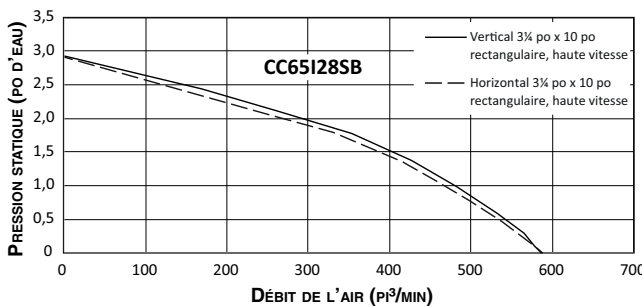

VENTILATEUR	MODÈLE	FILTRES À GRAISSES (remplacement)
Simple	CC65I28SB	SV18428
Double	CC67I28SB	SV18428

PERFORMANCE								
Ventilateur	Format de conduit & évacuation	Volts	Hz	Ampères	Sones		pi³/min	
					Basse	Haute	Basse	Haute
Simple	3¼ po x 10 po verticale	120	60	3,0	2,0	11,5	200	570 ‡
	3¼ po x 10 po horizontale	120	60	2,9	2,0	10,5	190	570 ‡
Double	10 po rond	120	60	9,5	1,5	12,0	370	1000

‡ Au besoin, demander à un installateur recommandé de limiter l'évacuation à 300 pi³/min.

CARACTÉRISTIQUES	
Fini	Acier inoxydable 430
Éclairage	2 Modules à DEL - 120 V, 5,5 W
Filtres à graisses	À chicane hybrides, Acier inox et maillage d'aluminium - Lavables au lave-vaisselle
Volet	3¼ po x 10 po (Inclus avec CC65) 10 po rond (Inclus avec CC67)

ACCESSOIRES OPTIONNELS	
Revêtement d'armoire de 30 po	ALCC630SB
Revêtement d'armoire de 36 po	ALCC636SB
Revêtement d'armoire de 42 po	ALCC642SB
Réducteur de débit	ARP310 (pour utilisation avec CC65)

HAUTEUR D'INSTALLATION
De 24 po à 30 po de la surface de cuisson au bas de la hotte

GARANTIE LIMITÉE
5 ans
2 ans (main-d'œuvre)
(Voir le manuel d'installation pour le texte complet de la garantie.)

POUR UTILISATION À L'INTÉRIEUR SEULEMENT

L'HOMOLOGATION HVI-2100 est conforme aux nouvelles techniques et procédures d'essai prescrites par le Home Ventilating Institute pour les produits d'emploi courant, dès leur disponibilité pour les consommateurs. Le rendement du produit est évalué à une pression statique de 0,1 po, d'après les tests effectués dans le laboratoire d'essai ultra-perfectionné de l'AMCA. Le sone est une mesure de la perception humaine de la puissance sonore, d'après des mesures effectuées en laboratoire.