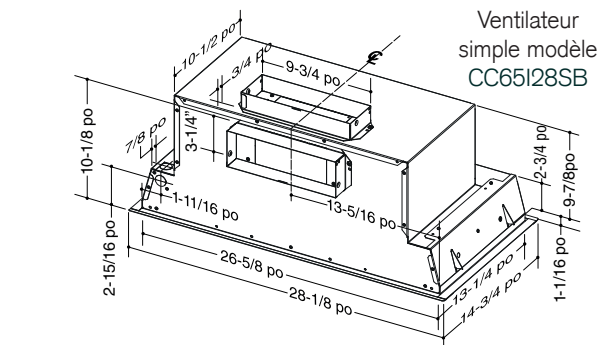

VENTILATEUR	MODÈLE	FILTRES À GRAISSES (remplacement)
Simple	CC65I28SB	SV18428
Double	CC67I28SB	SV18428

PERFORMANCE								
Ventilateur	Format de conduit & évacuation	Volts	Hz	Ampères	Sones		pi³/min	
					Basse	Haute	Basse	Haute
Simple	3¼ po x 10 po verticale	120	60	3,0	2,0	11,5	200	570 ‡
	3¼ po x 10 po horizontale	120	60	2,9	2,0	10,5	190	570 ‡
Double	10 po rond	120	60	9,5	1,5	12,0	370	1000

‡ Au besoin, demander à un installateur recommandé de limiter l'évacuation à 300 pi³/min.

CARACTÉRISTIQUES	
Fini	Acier inoxydable 430
Éclairage	2 Modules à DEL - 120 V, 5,5 W
Filtres à graisses	À chicane hybrides, Acier inox et maillage d'aluminium - Lavables au lave-vaisselle
Volet	3¼ po x 10 po (Inclus avec CC65) 10 po rond (Inclus avec CC67)

ACCESSOIRES OPTIONNELS	
Revêtement d'armoire de 30 po	ALCC630SB
Revêtement d'armoire de 36 po	ALCC636SB
Revêtement d'armoire de 42 po	ALCC642SB
Réducteur de débit	ARP310 (pour utilisation avec CC65)

HAUTEUR D'INSTALLATION
De 24 po à 30 po de la surface de cuisson au bas de la hotte

GARANTIE LIMITÉE
5 ans
2 ans (main-d'œuvre)
(Voir le manuel d'installation pour le texte complet de la garantie.)

POUR UTILISATION À L'INTÉRIEUR SEULEMENT

L'HOMOLOGATION HVI-2100 est conforme aux nouvelles techniques et procédures d'essai prescrites par le Home Ventilating Institute pour les produits d'emploi courant, dès leur disponibilité pour les consommateurs. Le rendement du produit est évalué à une pression statique de 0,1 po, d'après les tests effectués dans le laboratoire d'essai ultra-perfectionné de l'AMCA. Le sone est une mesure de la perception humaine de la puissance sonore, d'après des mesures effectuées en laboratoire.