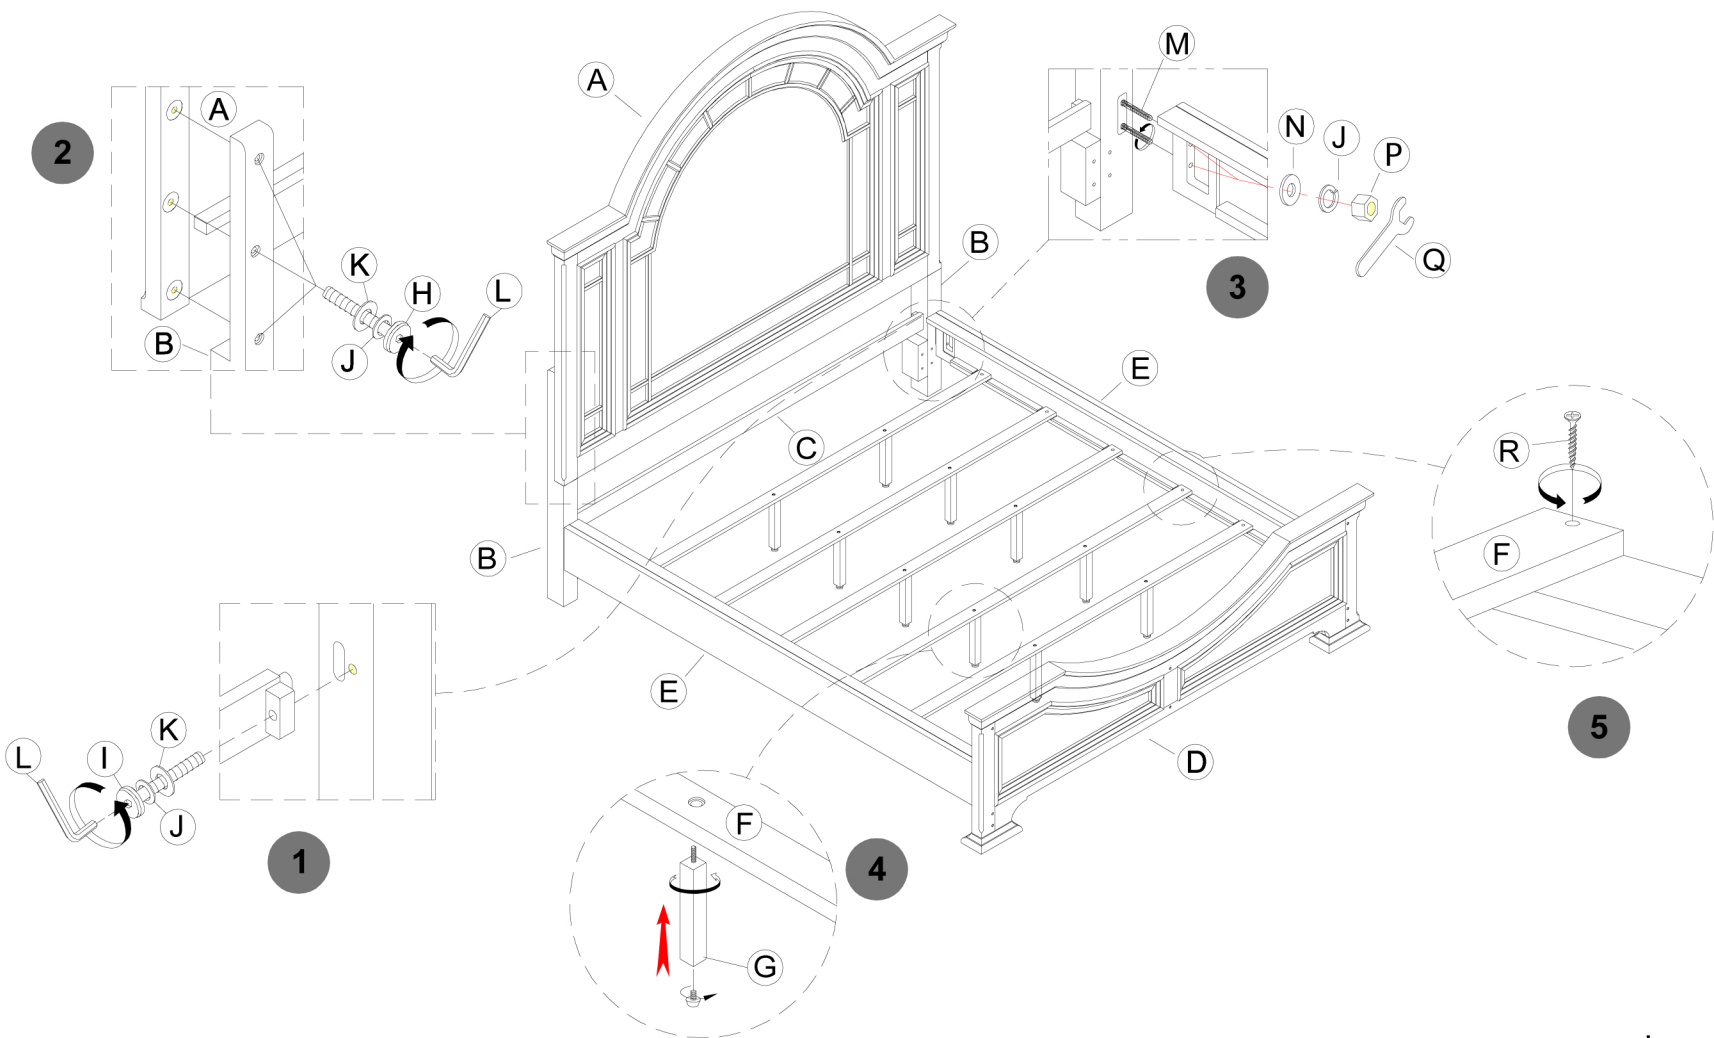

M
x8 Hanger Bolt $\phi 5/16"$ x88mm *
x8 Boulon-vis $\phi 5/16"$ x88mm
x8 Perno de suspensión $\phi 5/16"$ x88mm

N
x8 Flat Washer $\phi 5/16"$ x16x2mm *
x8 Rondelle plate $\phi 5/16"$ x16x2mm
x8 Arandela plana $\phi 5/16"$ x16x2mm

P
x8 Hex nut $\phi 5/16"$ *
x8 Ecrou hexagonal $\phi 5/16"$
x8 Tuerca hexagona $\phi 5/16"$

Q
x1 Open Wrench $\phi 5/16"$ *
x1 Clé à fourche $\phi 5/16"$
x1 Llave de boca $\phi 5/16"$

R
x10 Wood Screw #8x25mm *
x10 Vis à bois #8x25mm
x10 Tornillo para madera #8x25mm

* Replaceable Part