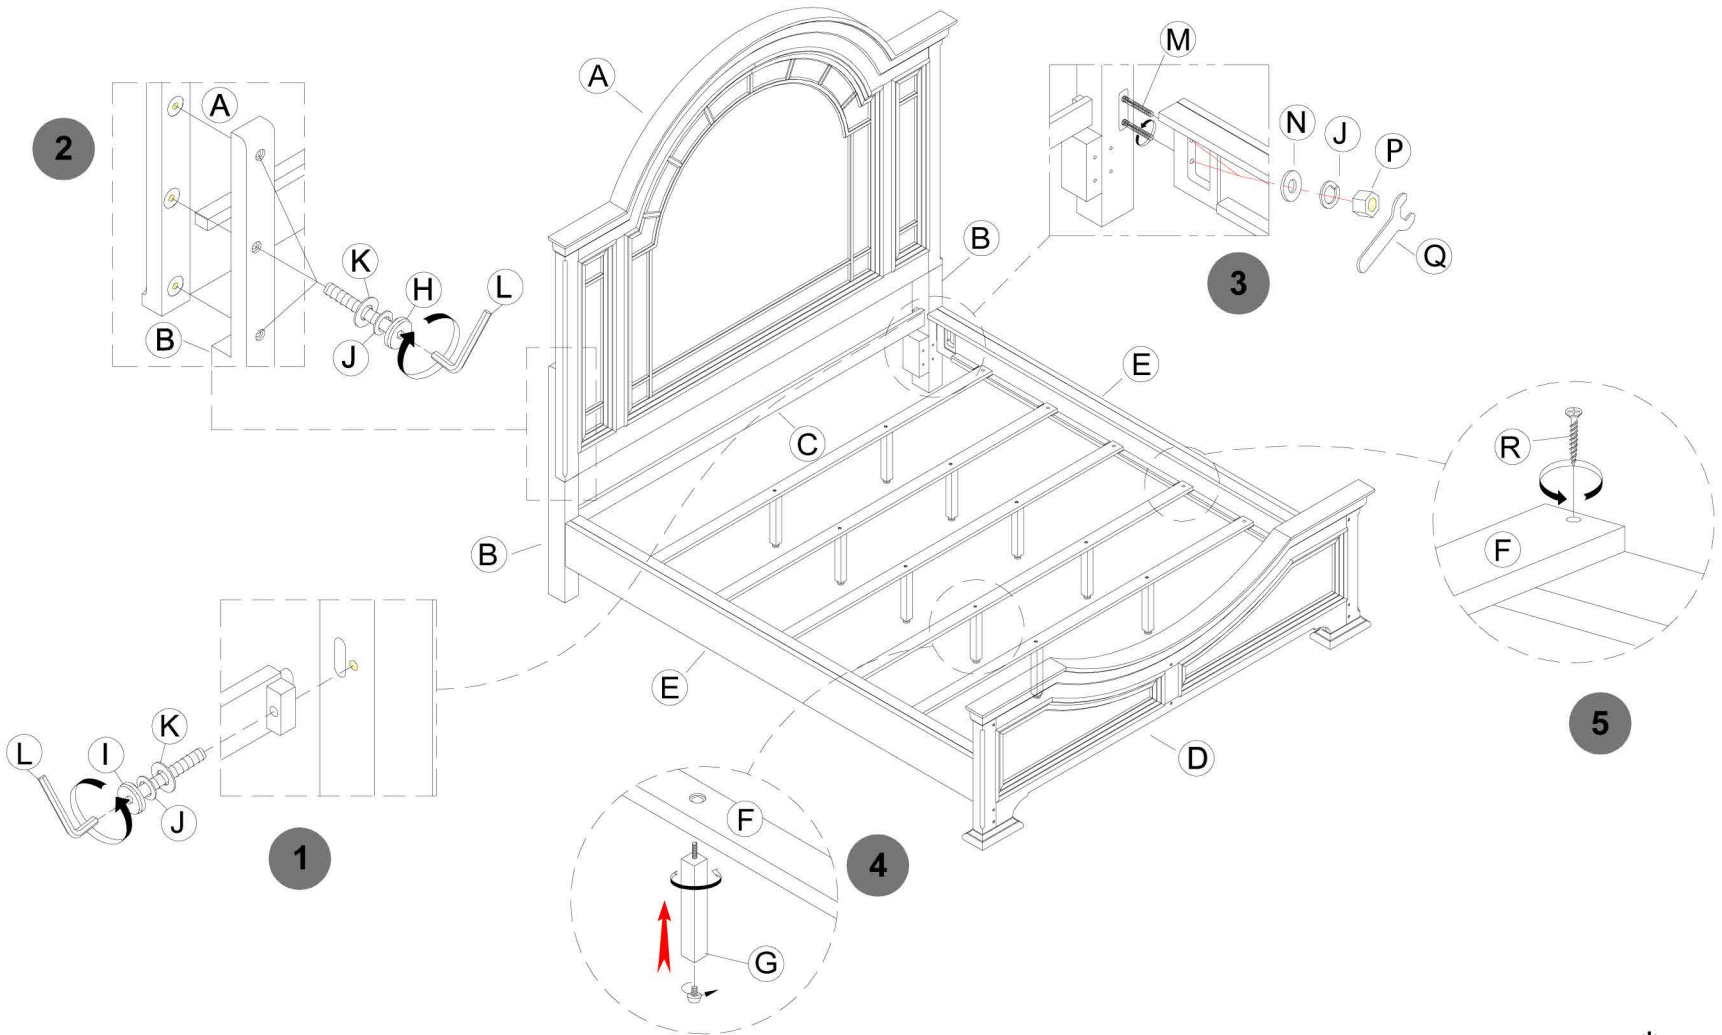

**P**  
x8 Hex nut  $\phi 5/16"$  \*  
x8 Écrou hexagonal  $\phi 5/16"$   
x8 Tuerca hexagona  $\phi 5/16"$

**Q**  
x1 Open Wrench  $\phi 5/16"$  \*  
x1 Clé à fourche  $\phi 5/16"$   
x1 Llave de boca  $\phi 5/16"$

**R**  
x10 Wood Screw #8x25mm \*  
x10 Vis à bois #8x25mm  
x10 Tornillo para madera #8x25mm

\* *Replaceable Part*

\* Replaceable Part

x1 RP166160-LEGL-Left Leg \*  
Patte de gauche  
Pata izquierda

x1 RP166160-LEGR-Right Leg \*  
Patte de droite  
Pata derecha