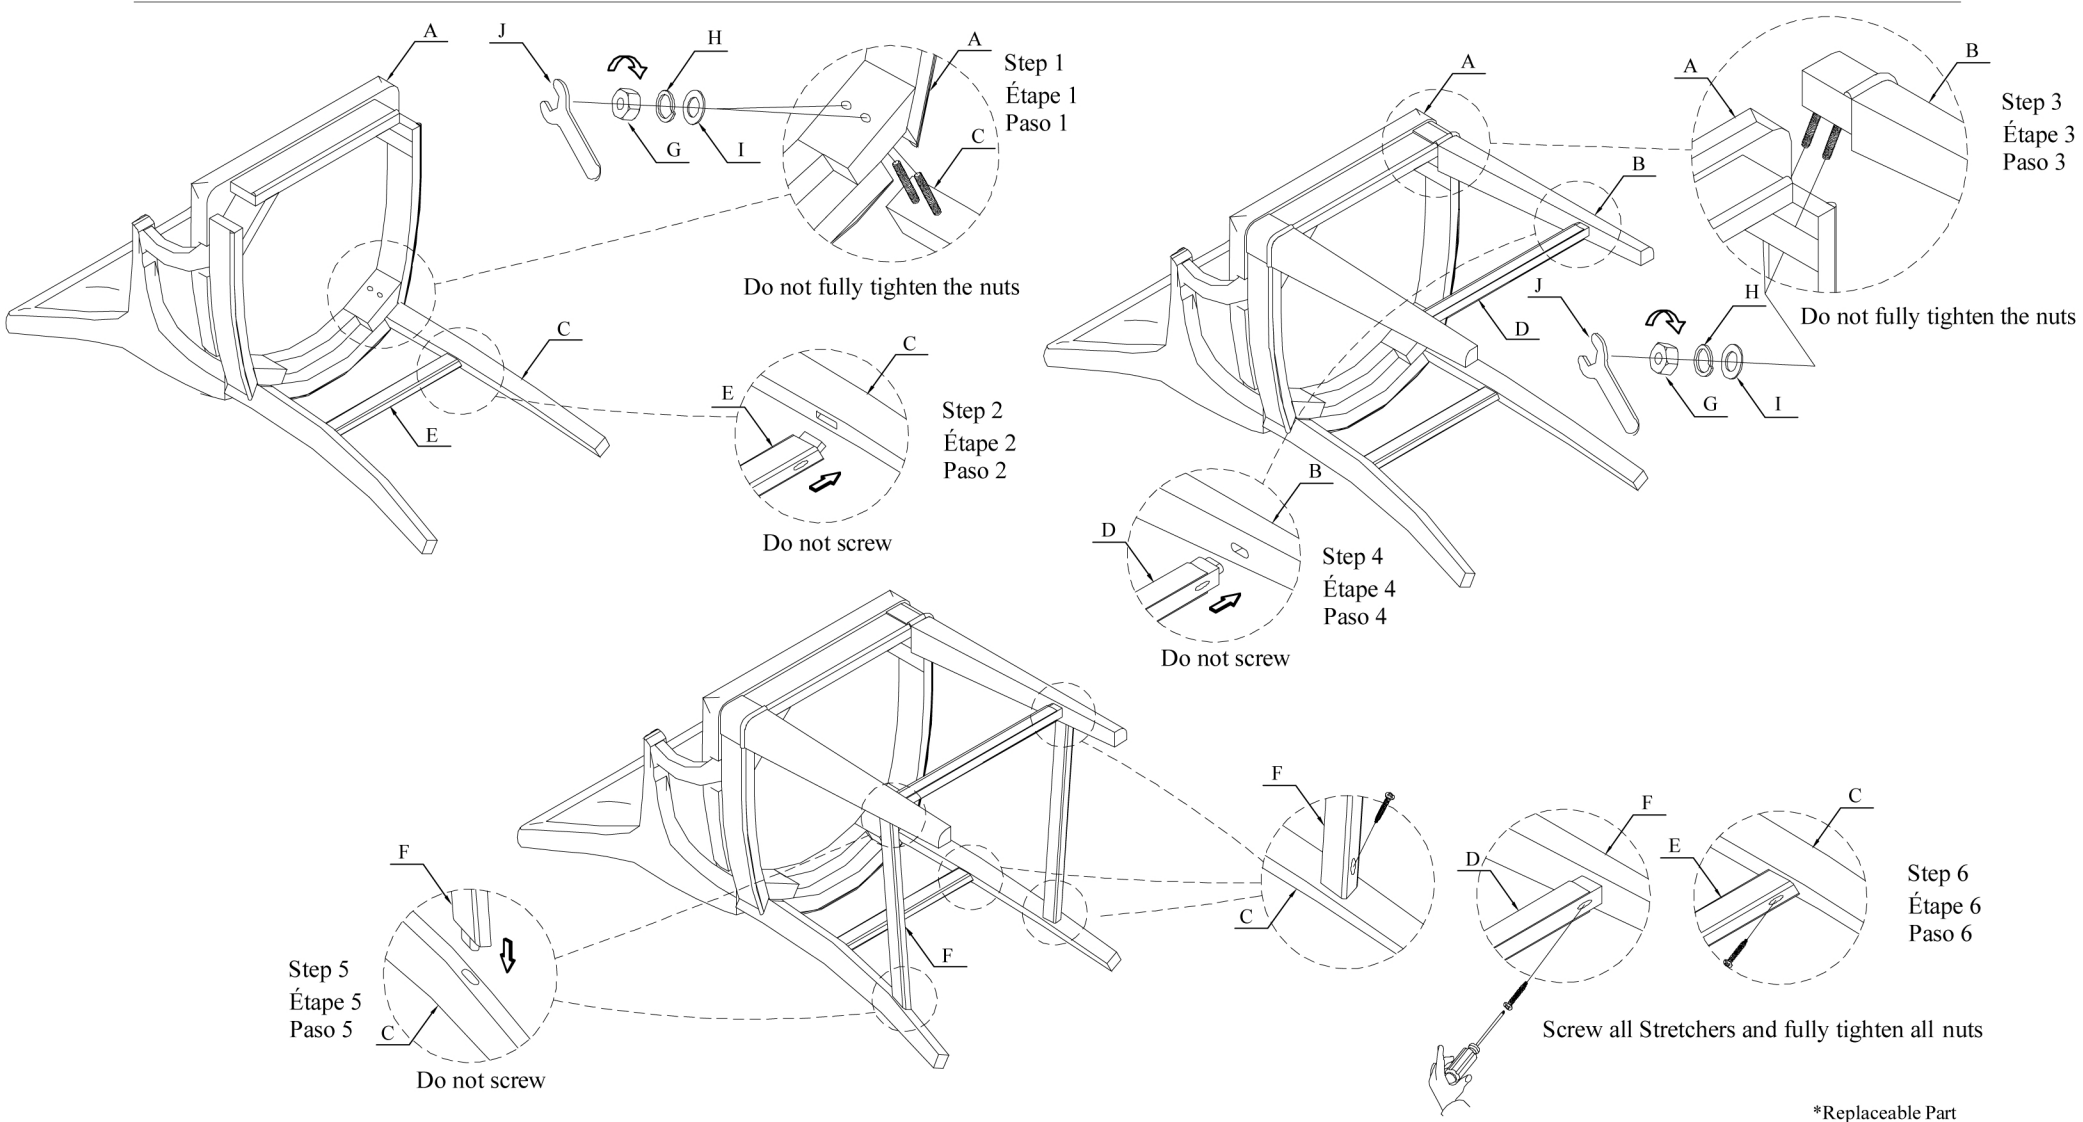

DESCRIPTION/ LA DESCRIPTION/ DESCRIPCIÓN: Bar Stool/ Tabourets de bar/ Taburetes de bar

A

- x1 Seat Cushion *
- x1 Coussin de siège
- x1 cojín del asiento

B

- x2 Front Leg *
- x2 Patte avant
- x2 Pata delantera

G

- x8 Ø5/16" *12 Nut *
- x8 Ø5/16" *12 Écrou
- x8 Ø5/16" *12 Tuerca

H

- x8 Lock washer Ø5/16" *Ø12*3mm *
- x8 Rondelle de blocage Ø5/16" *Ø12*3mm
- x8 Arandela de Seguridad Ø5/16" *Ø12*3mm

I

- x8 Flat Washer Ø5/16"x19x2mm *
- x8 Rondelle plate Ø5/16"x19x2mm
- x8 Arandela plana Ø5/16"x19x2mm

J

- x1 12mm Open Wrench *
- x1 12mm Clé à fourche
- x1 12mm Llave de boca

K

- x8 #8x1-1/4" Screw *
- x8 #8x1-1/4" Vis
- x8 #8x1-1/4" Tomillo

*Replaceable Part

DESCRIPTION/ LA DESCRIPTION/ DESCRIPCIÓN: Bar Stool/ Tabourets de bar/ Taburetes de bar

*Replaceable Part

DESCRIPTION/ LA DESCRIPTION/ DESCRIPCIÓN: Bar Stool/ Tabourets de bar/ Taburetes de bar

RP330502 LEGF *
x2 Front Leg
x2 Patte avant
x2 Pata delantera

RP330502 LEGB *
x2 Back Leg
x2 Patte Arrière
x2 Pata Trasera