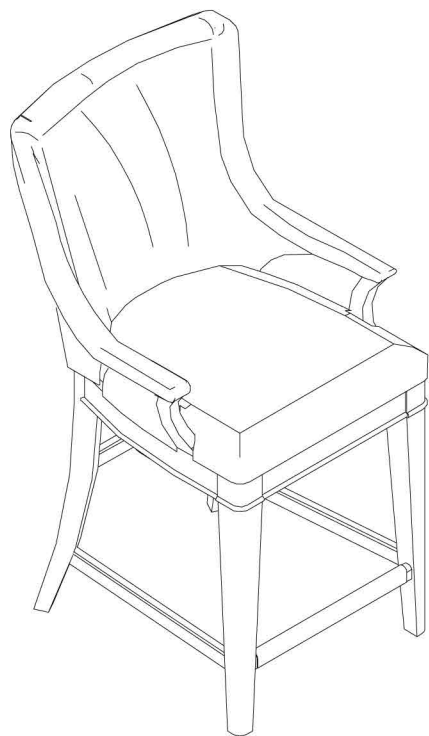

DESCRIPTION/ LA DESCRIPTION/ DESCRIPCIÓN: Bar Stool/ Tabourets de bar/ Taburetes de bar

A

- x1 Seat Cushion *
- x1 Coussin de siège
- x1 cojín del asiento

B

- x2 Front Leg *
- x2 Patte avant
- x2 Pata delantera

J

- x1 12mm Open Wrench *
- x1 12mm Clé à fourche
- x1 12mm Llave de boca

K

- x8 #8x1-1/4" Screw *
- x8 #8x1-1/4" Vis
- x8 #8x1-1/4" Tomillo

*Replaceable Part

DESCRIPTION/ LA DESCRIPTION/ DESCRIPCIÓN: Bar Stool/ Tabourets de bar/ Taburetes de bar

*Replaceable Part

DESCRIPTION/ LA DESCRIPTION/ DESCRIPCIÓN: Bar Stool/ Tabourets de bar/ Taburetes de bar

RP330502 LEGF *
x2 Front Leg
x2 Patte avant
x2 Pata delantera

RP330502 LEGB *
x2 Back Leg
x2 Patte Arrière
x2 Pata Trasera