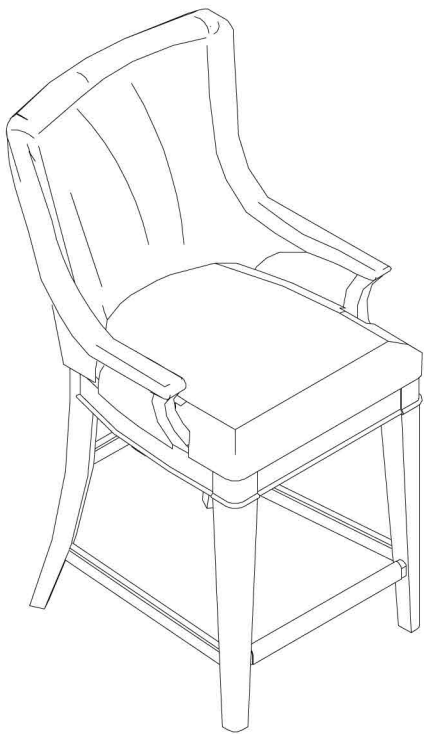

DESCRIPTION/ LA DESCRIPTION/ DESCRIPCIÓN: Bar Stool/ Tabourets de bar/ Taburetes de bar

A

- x1 Seat Cushion *
- x1 Coussin de siège
- x1 cojín del asiento

B

- x2 Front Leg *
- x2 Patte avant
- x2 Pata delantera

J

- x1 12mm Open Wrench *
- x1 12mm Clé à fourche
- x1 12mm Llave de boca

K

- x8 #8x1-1/4" Screw *
- x8 #8x1-1/4" Vis
- x8 #8x1-1/4" Tomillo

*Replaceable Part

DESCRIPTION/ LA DESCRIPTION/ DESCRIPCIÓN: Bar Stool/ Tabourets de bar/ Taburetes de bar