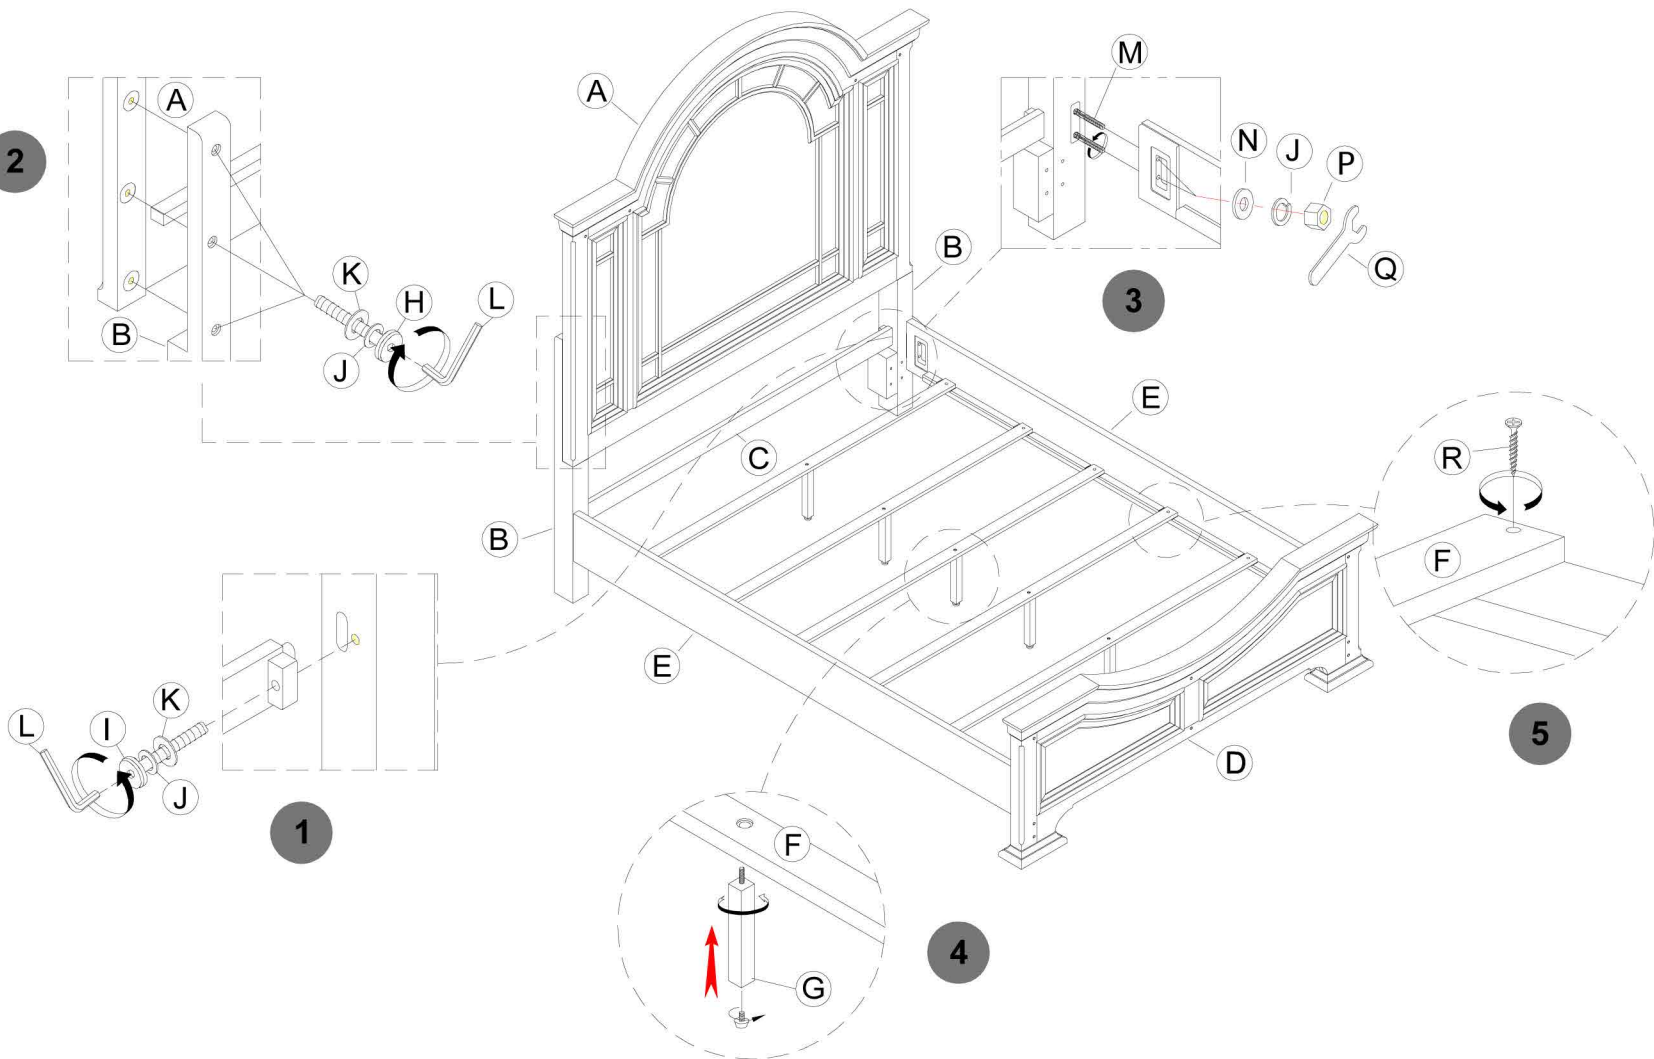

* Replaceable Part