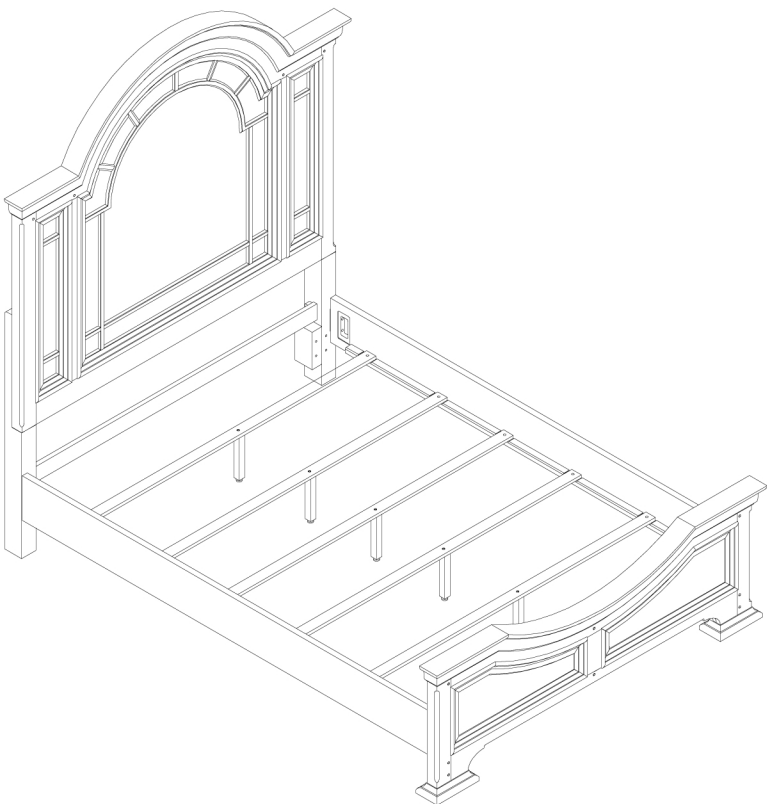

A
x1 Headboard panel
x1 Tête de lit
x1 Panel de la cabecera

B
x2 Headboard Legs (Left & Right) *
x2 Pattes de la tête de lit (gauche et droite)
x2 Patas de cabecera (izquierda y derecha)

C
x1 Safety Rail
x1 Garde-corps
x1 Baranda de seguridad

REPLACEABLE PART / PARTIE REMPLAÇABLE / PARTE REEMPLAZABLE

DESCRIPTION / DESCRIPCIÓN : QUEEN BED/ GRAND LIT/CAMA QUEEN

x1 RP166150-LEGL-Left Leg *
Patte de gauche
Pata izquierda

x1 RP166150-LEGR-Right Leg *
Patte de droite
Pata derecha