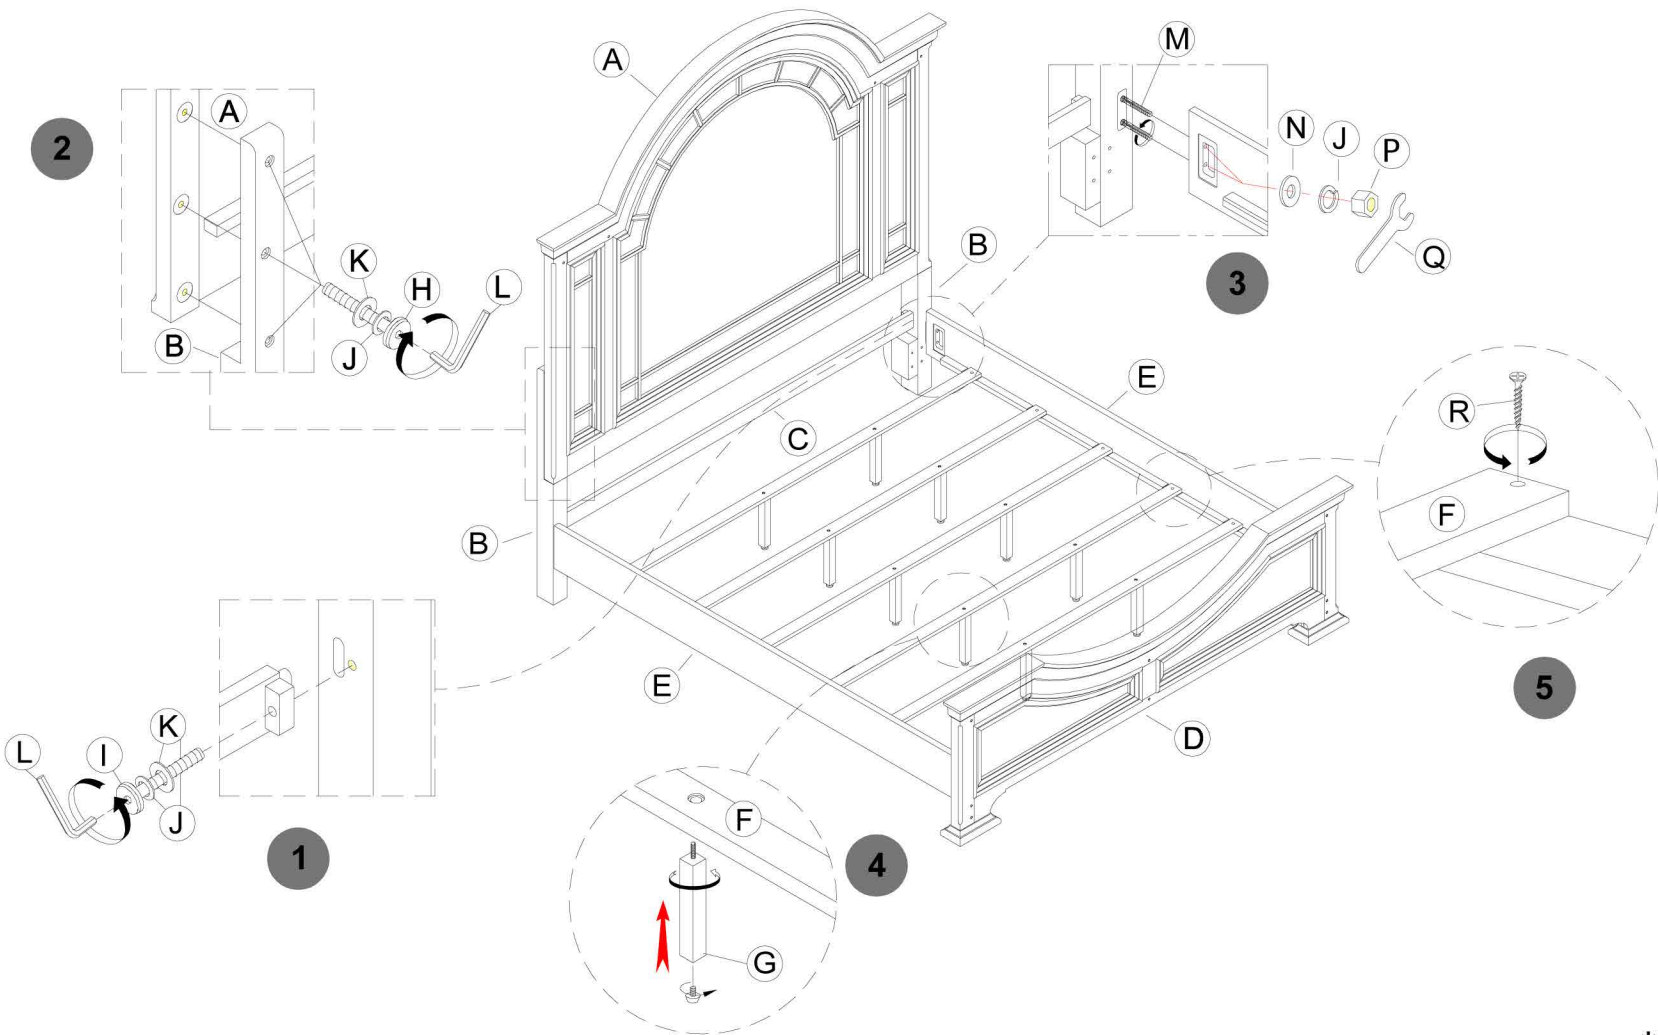

* Replaceable Part