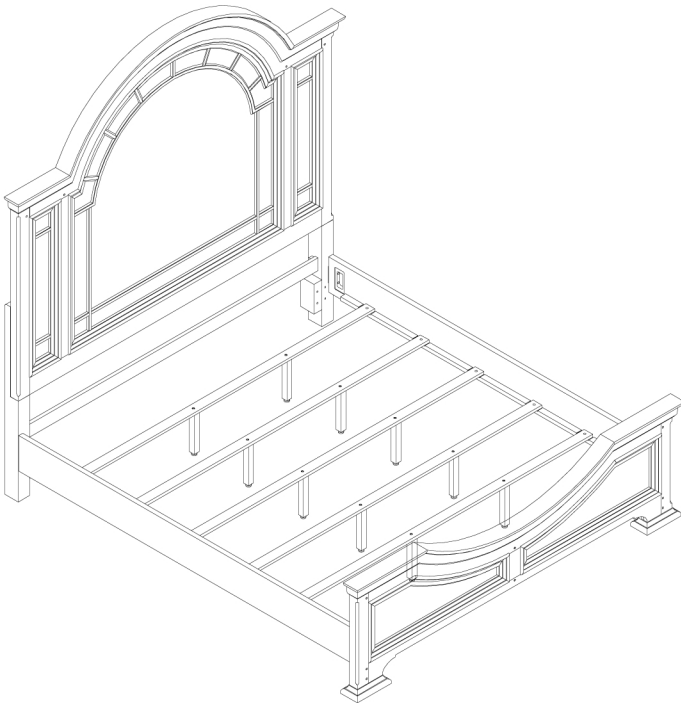

A
x1 Headboard panel
x1 Tête de lit
x1 Panel de la cabecera

B
x2 Headboard Legs (Left & Right) *
x2 Pattes de la tête de lit (gauche et droite)
x2 Patas de cabecera (izquierda y derecha)

C
x1 Safety Rail
x1 Garde-corps
x1 Baranda de seguridad

REPLACEABLE PART / PARTIE REMPLAÇABLE / PARTE REEMPLAZABLE

DESCRIPTION / DESCRIPCIÓN : KING BED/ TRÈS GRAND LIT/CAMA TAMAÑO KING

x1 RP166160-LEGL-Left Leg *
Patte de gauche
Pata izquierda

x1 RP166160-LEGR-Right Leg *
Patte de droite
Pata derecha