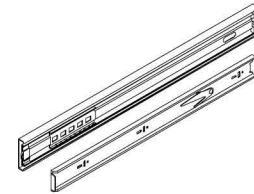

This is a permanent label. Do not remove!

Tipping restraint/
Liste des pièces de quincaillerie antibasculément
Abrazadera antivuelco

Adjustable leveler
Patin réglable
Nivelador ajustable

*Replaceable Part

RP293123 FOOTF *
 x2 Bun Foot (Front)
 x2 Pied en forme d'oignon (Avant)
 x2 Pata redonda (Delantera)

RP293123 FOOTB *
 x2 Bun Foot (Back)
 x2 Pied en forme d'oignon (Arrière)
 x2 Pata redonda (Trasera)