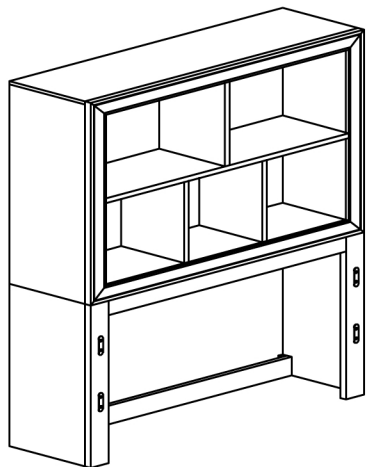

PASO 1

Fijo El Soporte Del Panel inferior y el soporte del bastidor delantero a la pata izquierda y derecha de la cabecera como se muestra.

STEP 1.3

STEP 1.1

STEP 1.2

STEP 2

Fixed the Leg to Headboard Bookcase as shown.

ÉTAPE 2

Fixé la jambe à la bibliothèque de tête de lit comme montré.

PASO 2

Arregló la estantería de la pierna al cabecero como se muestra.

STEP 2.1

STEP 2.2

**Replaceable Part*

REPLACEABLE PART / PARTIE REMPLAÇABLE / PARTE REEMPLAZABLE

DESCRIPTION / DESCRIPCIÓN : 4/6 BOOKCASE HEADBOARD / TÊTE DE LIT SIMPLE / CABECERA ESTILO PANEL DE 4/6

x1 RS462-632-LEGL *
Headboard Legs (Left)
Pattes De Tête De Lit (Gauche)
Patas Cabecera (Izquierda)