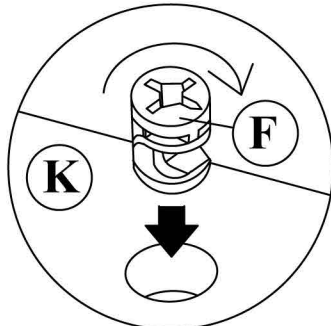

K

x1 Front Frame Support *
x1 Support de cadre avant
x1 Soporte de marco frontal

STEP 1

Fixed the Bottom Panel Support and front frame support to the left and right headboard leg as shown.

ÉTAPE 1

Fixer Le Support Du Panneau inférieur et le support du cadre avant aux pieds gauche et droit de la tête de lit, comme indiqué.

PASO 1

Fijo El Soporte Del Panel inferior y el soporte del bastidor delantero a la pata izquierda y derecha de la cabecera como se muestra.

STEP 1.3

STEP 1.1

STEP 1.2

STEP 2

Fixed the Leg to Headboard Bookcase as shown.

ÉTAPE 2

Fixé la jambe à la bibliothèque de tête de lit comme montré.

PASO 2

Arregló la estantería de la pierna al cabecero como se muestra.

STEP 2.1

STEP 2.2

**Replaceable Part*

REPLACEABLE PART / PARTIE REMPLAÇABLE / PARTE REEMPLAZABLE