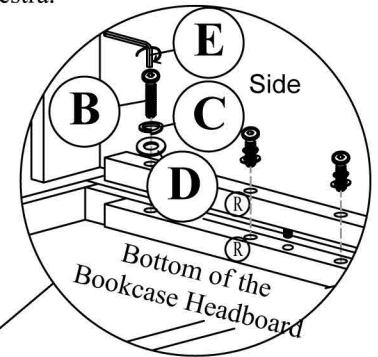

K

x1 Front Frame Support *
x1 Support de cadre avant
x1 Soporte de marco frontal

STEP 1

Fixed the Bottom Panel Support and front frame support to the left and right headboard leg as shown.

ÉTAPE 1

Fixer Le Support Du Panneau inférieur et le support du cadre avant aux pieds gauche et droit de la tête de lit, comme indiqué.

PASO 1

Fijo El Soporte Del Panel inferior y el soporte del bastidor delantero a la pata izquierda y derecha de la cabecera como se muestra.

STEP 1.3

STEP 1.1

STEP 1.2

STEP 2

Fixed the Leg to Headboard Bookcase as shown.

ÉTAPE 2

Fixé la jambe à la bibliothèque de tête de lit comme montré.

PASO 2

Arregló la estantería de la pierna al cabecero como se muestra.

STEP 2.1

STEP 2.2

**Replaceable Part*

REPLACEABLE PART / PARTIE REMPLAÇABLE / PARTE REEMPLAZABLE