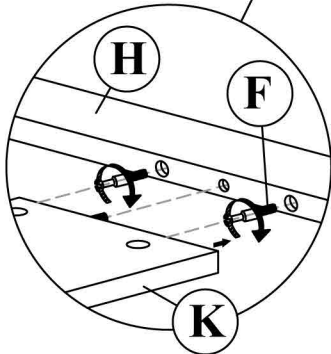

STEP 1

Fixed the Bottom Panel Support and front frame support to the left and right headboard leg as shown.

ÉTAPE 1

Fixer Le Support Du Panneau inférieur et le support du cadre avant aux pieds gauche et droit de la tête de lit, comme indiqué.

PASO 1

Fijo El Soporte Del Panel inferior y el soporte del bastidor delantero a la pata izquierda y derecha de la cabecera como se muestra.

STEP 1.3

STEP 1.1

STEP 1.2

STEP 2

Fixed the Leg to Headboard Bookcase as shown.

ÉTAPE 2

Fixé la jambe à la bibliothèque de tête de lit comme montré.

PASO 2

Arregló la estantería de la pierna al cabecero como se muestra.

STEP 2.1

STEP 2.2

*Replaceable Part