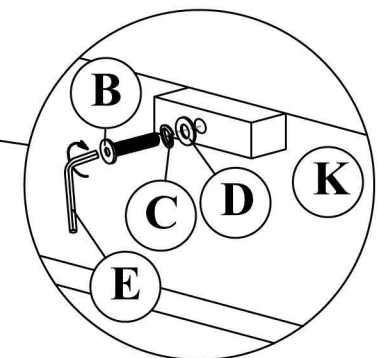

PASO 1

Fijo El Soporte Del Panel inferior y el soporte del bastidor delantero a la pata izquierda y derecha de la cabecera como se muestra.

STEP 1.3

STEP 1.1

STEP 1.2

STEP 2

Fixed the Leg to Headboard Bookcase as shown.

ÉTAPE 2

Fixé la jambe à la bibliothèque de tête de lit comme montré.

PASO 2

Arregló la estantería de la pierna al cabecero como se muestra.

STEP 2.1

STEP 2.2

**Replaceable Part*

REPLACEABLE PART / PARTIE REMPLAÇABLE / PARTE REEMPLAZABLE

DESCRIPTION / DESCRIPCIÓN : 4/6 BOOKCASE HEADBOARD / TÊTE DE LIT SIMPLE / CABECERA ESTILO PANEL DE 4/6

x1 RS462-632-LEGL *
Headboard Legs (Left)
Pattes De Tête De Lit (Gauche)
Patas Cabecera (Izquierda)