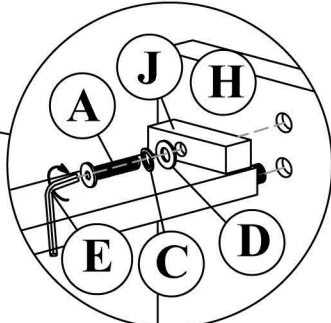

STEP 1

Fixed the Bottom Panel Support and front frame support to the left and right headboard leg as shown.

ÉTAPE 1

Fixer Le Support Du Panneau inférieur et le support du cadre avant aux pieds gauche et droit de la tête de lit, comme indiqué.

PASO 1

Fijo El Soporte Del Panel inferior y el soporte del bastidor delantero a la pata izquierda y derecha de la cabecera como se muestra.

STEP 1.3