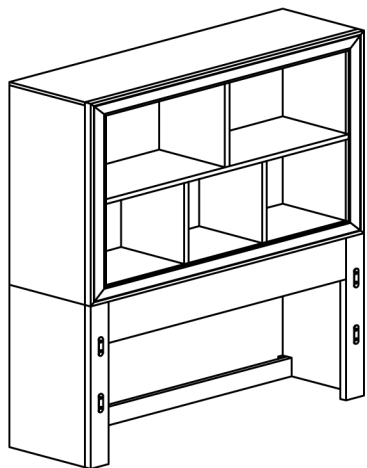

PARTS LIST / LISTE DES PIÈCES / LISTA DE PIEZAS

DESCRIPTION / DESCRIPCIÓN : 4/6 BOOKCASE HEADBOARD / TÊTE DE LIT SIMPLE / CABECERA ESTILO PANEL DE 4/6

A

x4 JCBC Bolt M6 x 1.0 x 35MM *
x4 Boulon JCBC M6 x 1.0 x 35MM
x4 JCBC Perno M6 x 1.0 x 35MM

B

x8 JCBC Bolt M6 x 1.0 x 40MM *
x8 Boulon JCBC M6 x 1.0 x 40MM
x8 JCBC Perno M6 x 1.0 x 40MM

C

x12 Spring Washer M6 *
x12 Rondelle à ressort M6
x12 Arandela auto-bloquante M6

D

x12 Flat Washer M6 *
x12 Rondelle Plate M6
x12 Arandela Plana M6

E

x1 Allen Key 4 x 65MM *
x1 Clé hexagonale 4 x 65MM
x1 Llave Allen 4 x 65MM

F

x4 Locking Pin *
x4 Broche de verrouillage
x4 Pin de seguridad

G

x1 Headboard Bookcase
x1 Bibliothèque de tête de lit
x1 Libro de cabecera