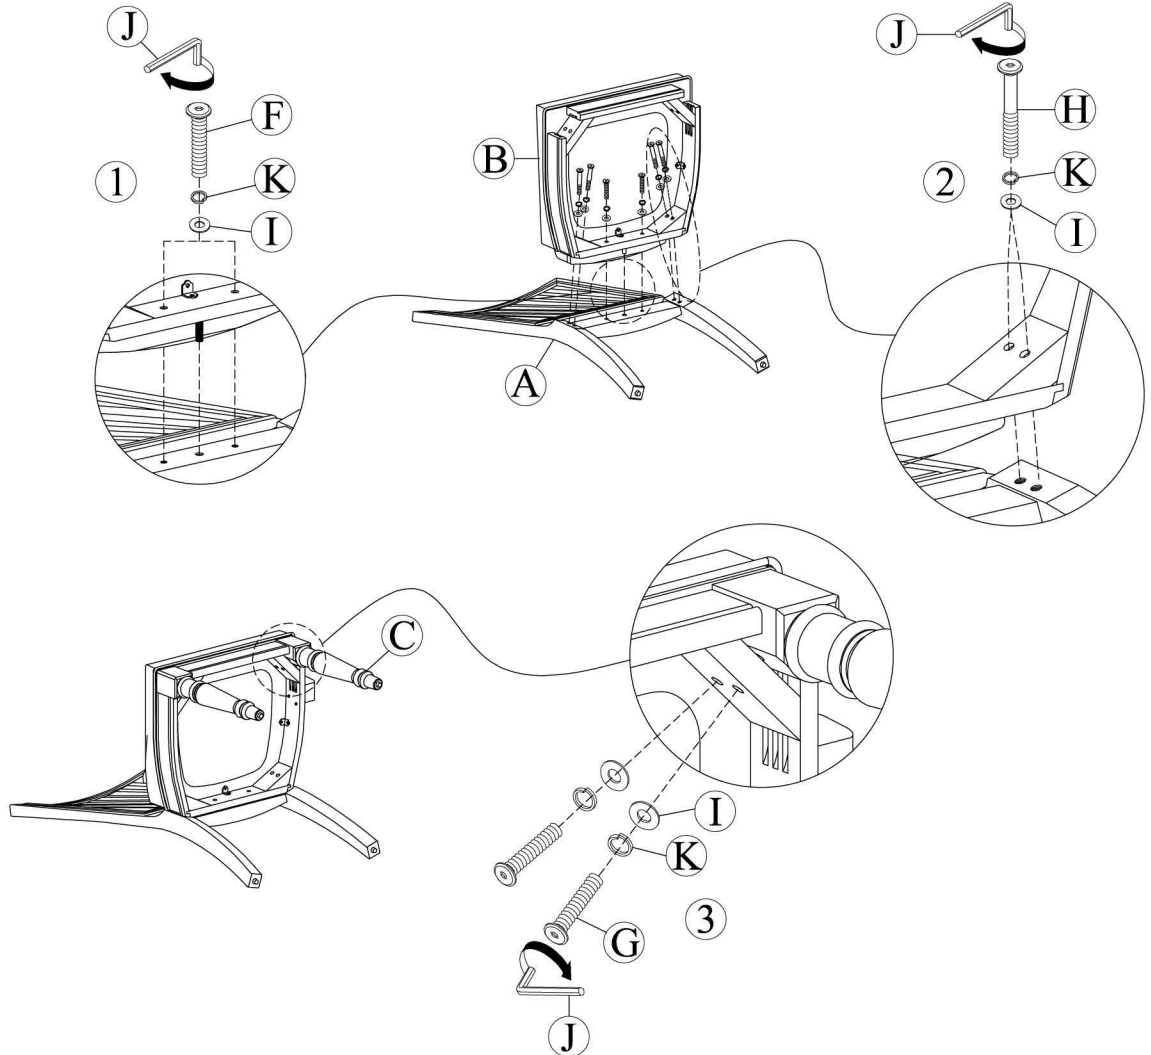

A

x1 Chair Back \*  
x1 Dossier de chaise  
x1 Respaldo de silla

B

x1 Chair Seat \*  
x1 Siège de chaise  
x1 Asiento de silla

C

x2 Front Leg \*  
x2 Patte avant  
x2 Pata delantera

F

x2 Allen Bolt Ø1/4" x 45mm \*  
x2 Vis à tête creuse hexagonale  
Ø1/4 " x 45mm  
x2 Perno Allen Ø1/4 " x 45mm

G

x4 Allen Bolt Ø1/4" x 55mm \*  
x4 Vis à tête creuse hexagonale  
Ø1/4 " x 55mm  
x4 Perno Allen Ø1/4 " x 55mm

H

x4 Allen Bolt Ø1/4" x 75mm \*  
x4 Vis à tête creuse hexagonale  
Ø1/4 " x 75mm  
x4 Perno Allen Ø1/4 " x 75mm

K

x10 Lock Washer Ø1/4" \*  
x10 Rondelle de blocage Ø1/4 "  
x10 Arandela de seguridad Ø1/4 "

I

x10 Flat Washer Ø1/4" x 19mm \*  
x10 Rondelle de plate Ø1/4 " x 19mm  
x10 Arandela plana Ø1/4 " x 19mm

J

x1 Allen Key 4mm \*  
x1 Clé hexagonale 4mm  
x1 Llave allen 4mm

\* Replaceable Part

DESCRIPTION / DESCRIPCIÓN : SIDE CHAIR / CHAISE D'APPOINT / SILLA

x1 RP091260-BACK  
Chair Back \*  
Dossier de chaise  
Respaldo de silla

x1 RP091260-SEAT  
Chair Seat \*  
Siège de chaise  
Asiento de silla