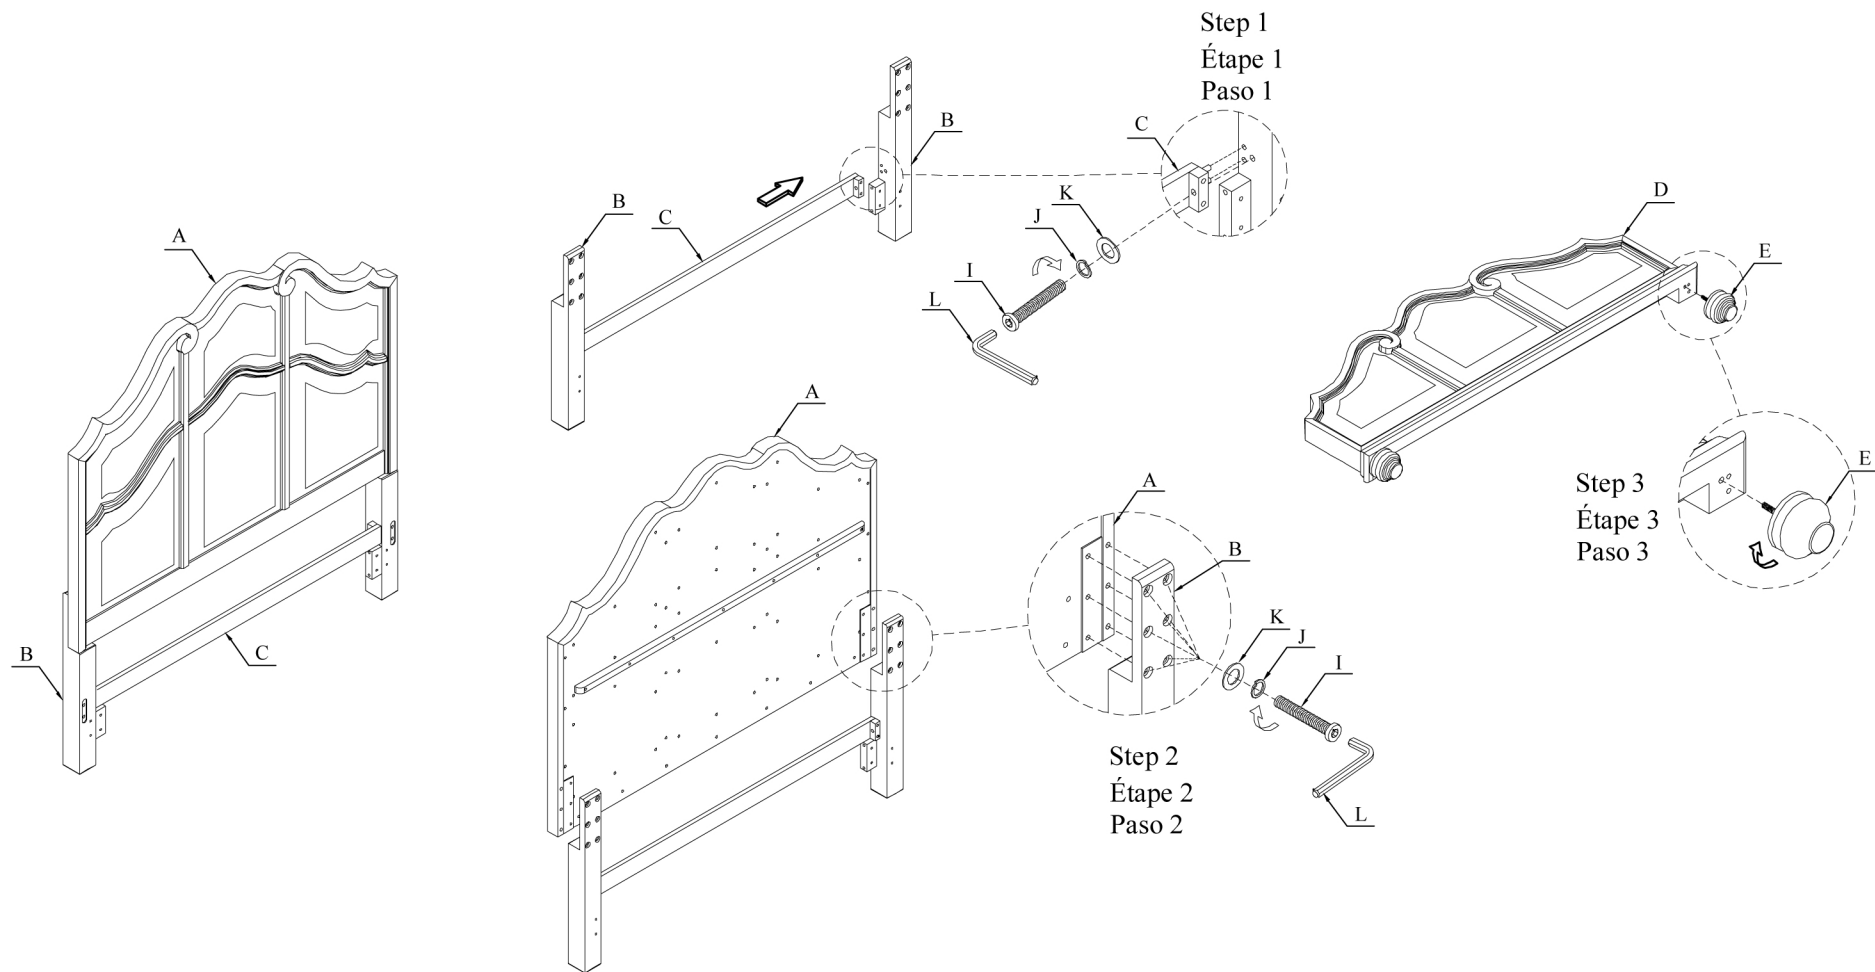

DESCRIPTION/ LA DESCRIPTION/ DESCRIPCIÓN:

UPH Headboard / Tête de grand lit capitonnée / Cabecera tapizada de 5/0

6/6 Set of Side Rails / Traverses de grand lit et très grand lit / Juego de travesaños laterales de cama de 5/0 y 6/6

UPH FB/Slats / Pied de grand lit capitonné avec banc de lit / Pie de cama tapizado con listones de 5/0

*Replaceable Part