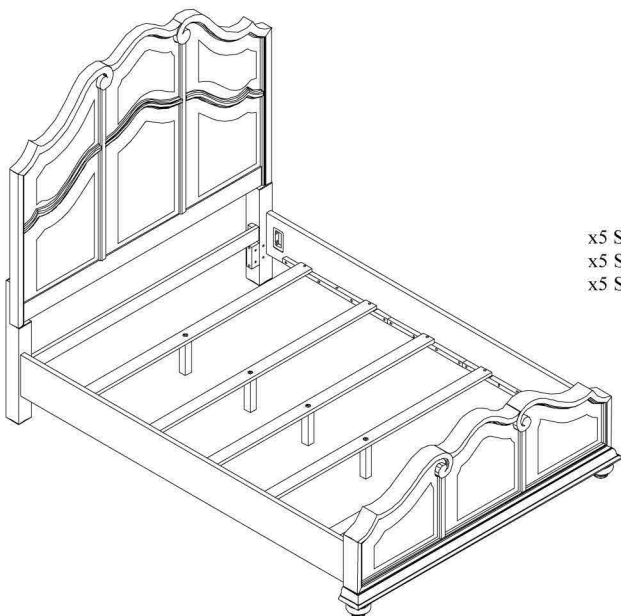

DESCRIPTION/ LA DESCRIPTION/ DESCRIPCIÓN:

UPH Headboard / Tête de grand lit capitonnée / Cabecera tapizada de 5/0

6/6 Set of Side Rails / Traverses de grand lit et très grand lit / Juego de travesaños laterales de cama de 5/0 y 6/6

UPH FB/Slats / Pied de grand lit capitonné avec banc de lit / Pie de cama tapizado con listones de 5/0

A

x1 Headboard
x1 Tête de lit
x1 Cabecera

B

x2 Headboard Post Leg *
x2 Patte de tête de lit
x2 Poste de la cabecera

C

x1 Support Rail *
x1 Support central
x1 Riel de soporte

D

x1 Footboard
x1 Pied de lit
x1 Pie de cama

E

x2 Bun Foot *
x2 Pied en forme d'oignon
x2 Pata redonda

F

x2 Side Rail
x2 Traverse
x2 Travesaño lateral

G

x5 Slat *
x5 Latte
x5 Listón

H

x5 Slat Support *
x5 Support de lattes
x5 Soporte de listones

I

x14 Allen bolt Ø5/16" *1-3/4" *
x14 Vis à tête creuse hexagonale
Ø5/16" *1-3/4"
x14 Perno Allen Ø5/16" *1-3/4"