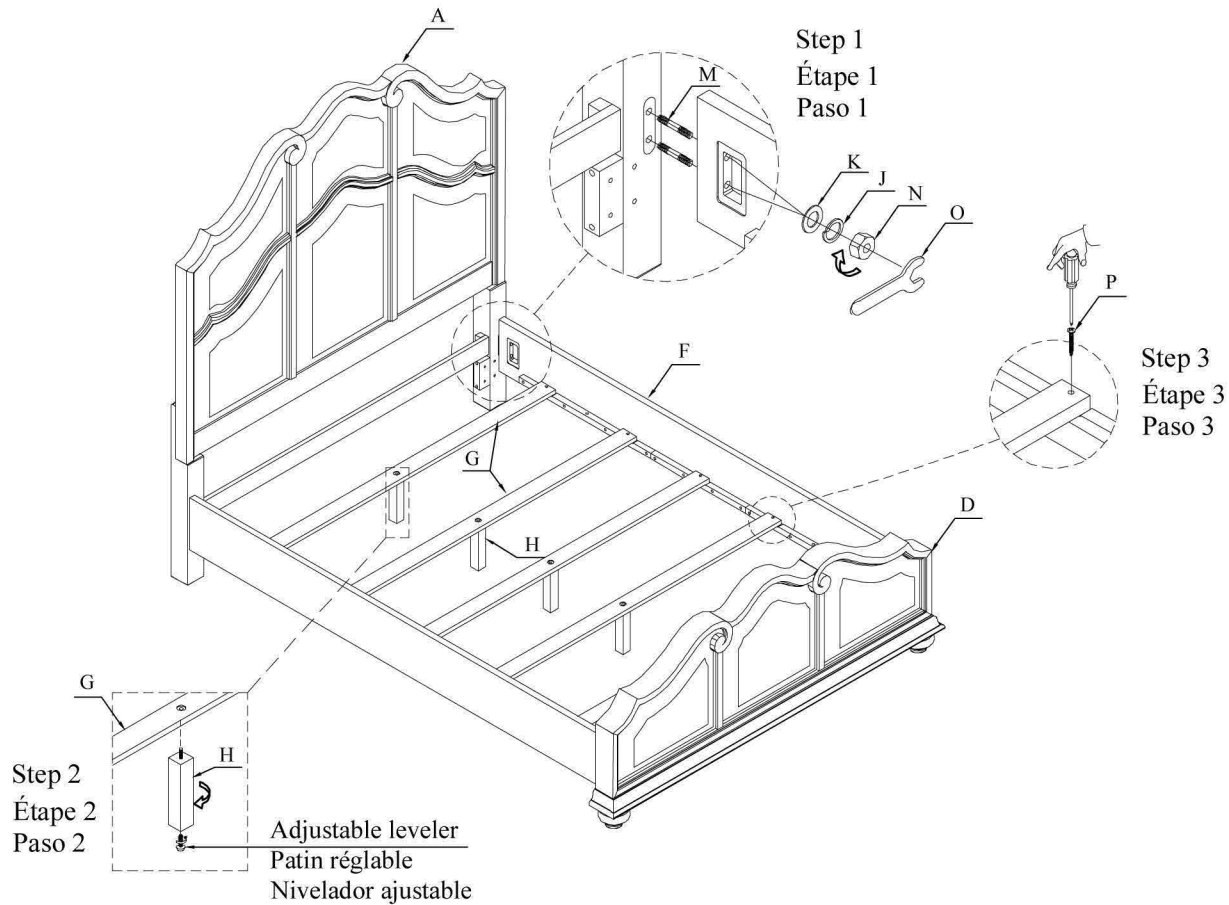

DESCRIPTION/ LA DESCRIPTION/ DESCRIPCIÓN:

UPH Headboard / Tête de grand lit capitonnée / Cabecera tapizada de 5/0

6/6 Set of Side Rails / Traverses de grand lit et très grand lit / Juego de travesaños laterales de cama de 5/0 y 6/6

UPH FB/Slats / Pied de grand lit capitonné avec banc de lit / Pie de cama tapizado con listones de 5/0

*Replaceable Part