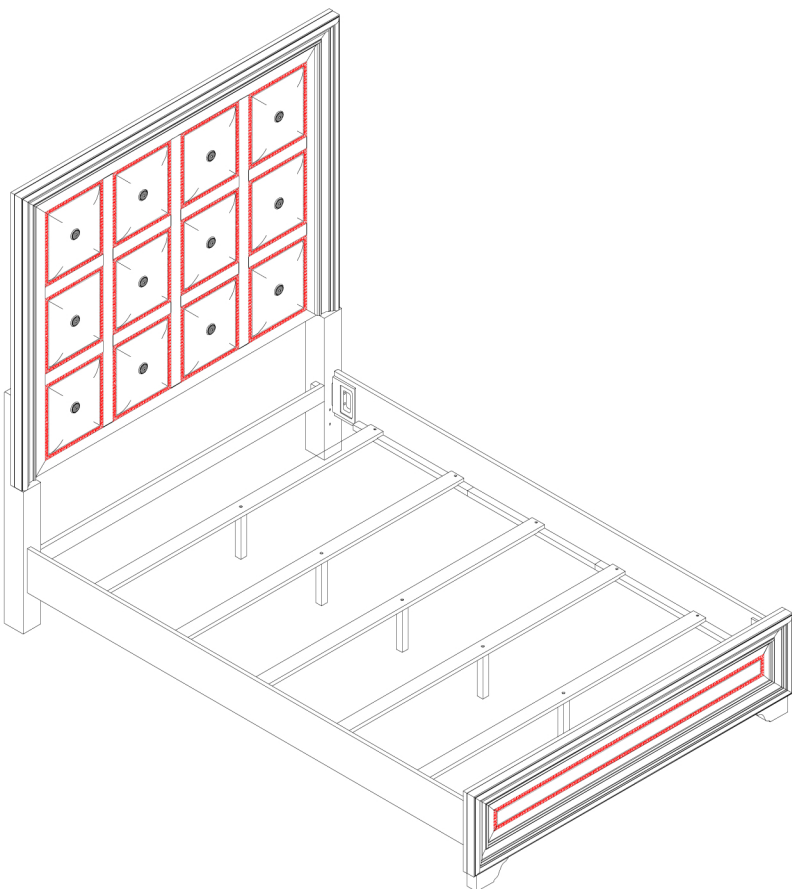

x5 RP269171-SLAT-Slat *
Lattes
Listones

x10 RP269171-SCREW-Wood Screw *
Vis à bois
Tornillo para madera

* Replaceable Part