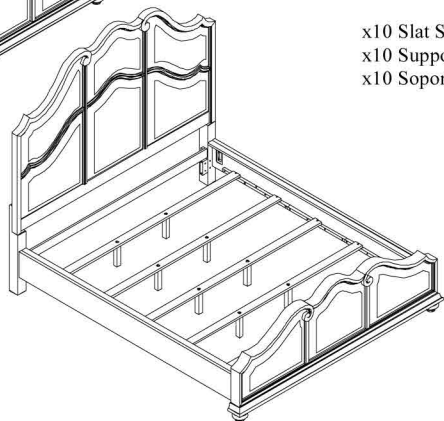

A

x1 Headboard
x1 Tête de lit
x1 Cabecera

B

x2 Headboard Post Leg *
x2 Patte de tête de lit
x2 Poste de la cabecera

C

x1 Support Rail *
x1 Support central
x1 Riel de soporte

D

x1 Footboard
x1 Pied de lit
x1 Pie de cama

E

x2 Bun Foot *
x2 Pied en forme d'oignon
x2 Pata redonda

F-1

F-2

x2 Side Rail
x2 Traverse
x2 Travesaño lateral

G

x5 Slat *
x5 Latte
x5 Listón

H

x10 Slat Support *
x10 Support de lattes
x10 Soport de listones

I

x14 Allen bolt Ø5/16" * 1-3/4" *
x14 Vis à tête creuse hexagonale
Ø5/16" * 1-3/4"
x14 Perno Allen Ø5/16" * 1-3/4"

J

x22 Lock washer Ø5/16" * Ø12*3mm *
x22 Rondelle de blocage
Ø5/16" * Ø12*3mm
x22 Arandela de Seguridad
Ø5/16" * Ø12*3mm

K

x22 Flat Washer Ø5/16" x 19 x 2mm *
x22 Rondelle plate Ø5/16" x 19 x 2mm
x22 Arandela plana Ø5/16" x 19 x 2mm

L

x1 Allen Key 5mm *
x1 Clé hexagonale 5mm
x1 Llave Allen 5mm

M

x8 Ø5/16" 3-1/2" Hanger Bolt *
x8 Ø5/16" 3-1/2" Boulon-vis
x8 Ø5/16" 3-1/2" Perno de suspensión