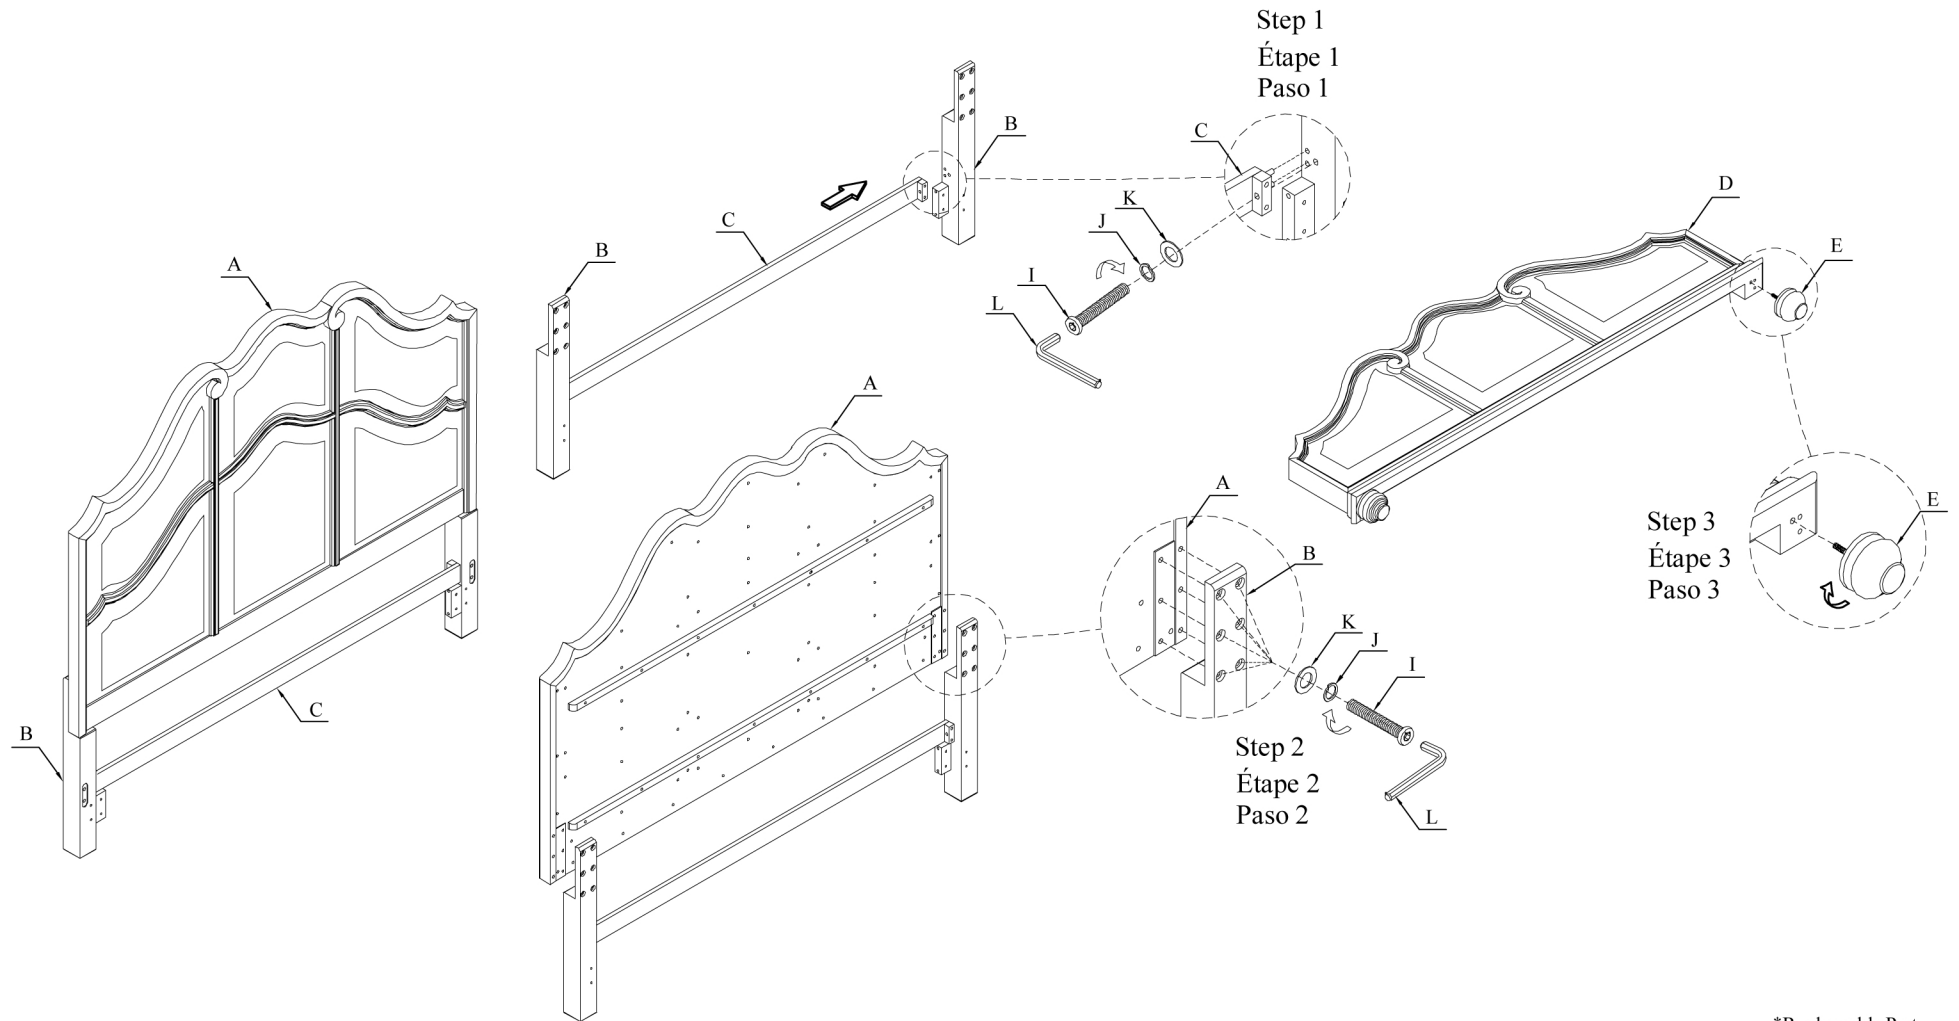

DESCRIPTION/ LA DESCRIPTION/ DESCRIPCIÓN:

6/0 UPH Headboard / Tête de très grand lit standard et californien capitonnée / Cabecera de cama tapizada de 6/6-6/0

6/6 Set of Side Rails / Traverses de grand lit et très grand lit / Juego de travesaños laterales de cama de 5/0 y 6/6

Set of Side Rails / Traverses de très grand lit californien / Travesaños laterales de 6/0

6/0 UPH FB/Slats / Pied de très grand lit standard et californien capitonné avec banc de lit / Pie de cama tapizado de 6/6-6/0 con listones

*Replaceable Part