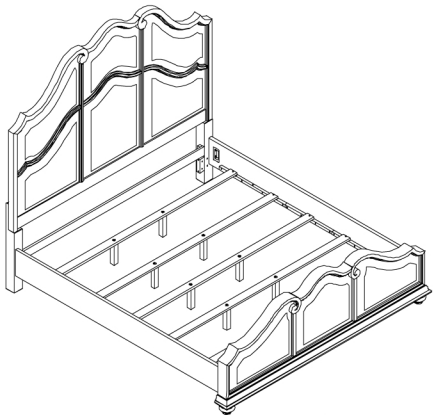

Set of Side Rails / Traverses de très grand lit californien / Travesaños laterales de 6/0

6/0 UPH FB/Slats / Pied de très grand lit standard et californien capitonné avec banc de lit / Pie de cama tapizado de 6/6-6/0 con listones

*Replaceable Part

DESCRIPTION/ LA DESCRIPTION/ DESCRIPCIÓN:

6/0 UPH Headboard / Tête de très grand lit standard et californien capitonnée / Cabecera de cama tapizada de 6/6-6/0

6/6 Set of Side Rails / Traverses de grand lit et très grand lit / Juego de travesaños laterales de cama de 5/0 y 6/6