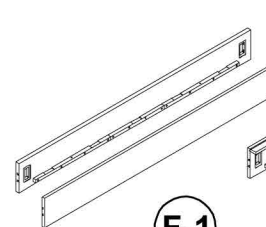

A

x1 Headboard
x1 Tête de lit
x1 Cabecera

B

x2 Headboard Post Leg *
x2 Patte de tête de lit
x2 Poste de la cabecera

C

x1 Support Rail *
x1 Support central
x1 Riel de soporte

D

x1 Footboard
x1 Pied de lit
x1 Pie de cama

E

x2 Bun Foot *
x2 Pied en forme d'oignon
x2 Pata redonda

F-1

F-2

x2 Side Rail
x2 Traverse
x2 Travesaño lateral

G

x5 Slat *
x5 Latte
x5 Listón

H

K

x22 Flat Washer Ø5/16" x 19 x 2mm *
x22 Rondelle plate Ø5/16" x 19 x 2mm
x22 Arandela plana Ø5/16" x 19 x 2mm

L

x1 Allen Key 5mm *
x1 Clé hexagonale 5mm
x1 Llave Allen 5mm

M

x8 Ø5/16" 3-1/2" Hanger Bolt *
x8 Ø5/16" 3-1/2" Boulon-vis
x8 Ø5/16" 3-1/2" Perno de suspensión