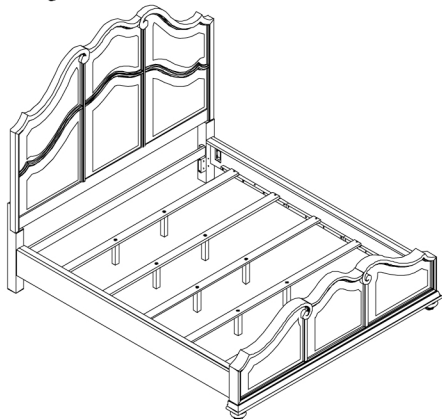

*Replaceable Part

DESCRIPTION/ LA DESCRIPTION/ DESCRIPCIÓN:

6/0 UPH Headboard / Tête de très grand lit standard et californien capitonnée / Cabecera de cama tapizada de 6/6-6/0

6/6 Set of Side Rails / Traverses de grand lit et très grand lit / Juego de travesaños laterales de cama de 5/0 y 6/6

Set of Side Rails / Traverses de très grand lit californien / Travesaños laterales de 6/0

6/0 UPH FB/Slats / Pied de très grand lit standard et californien capitonné avec banc de lit / Pie de cama tapizado de 6/6-6/0 con listones