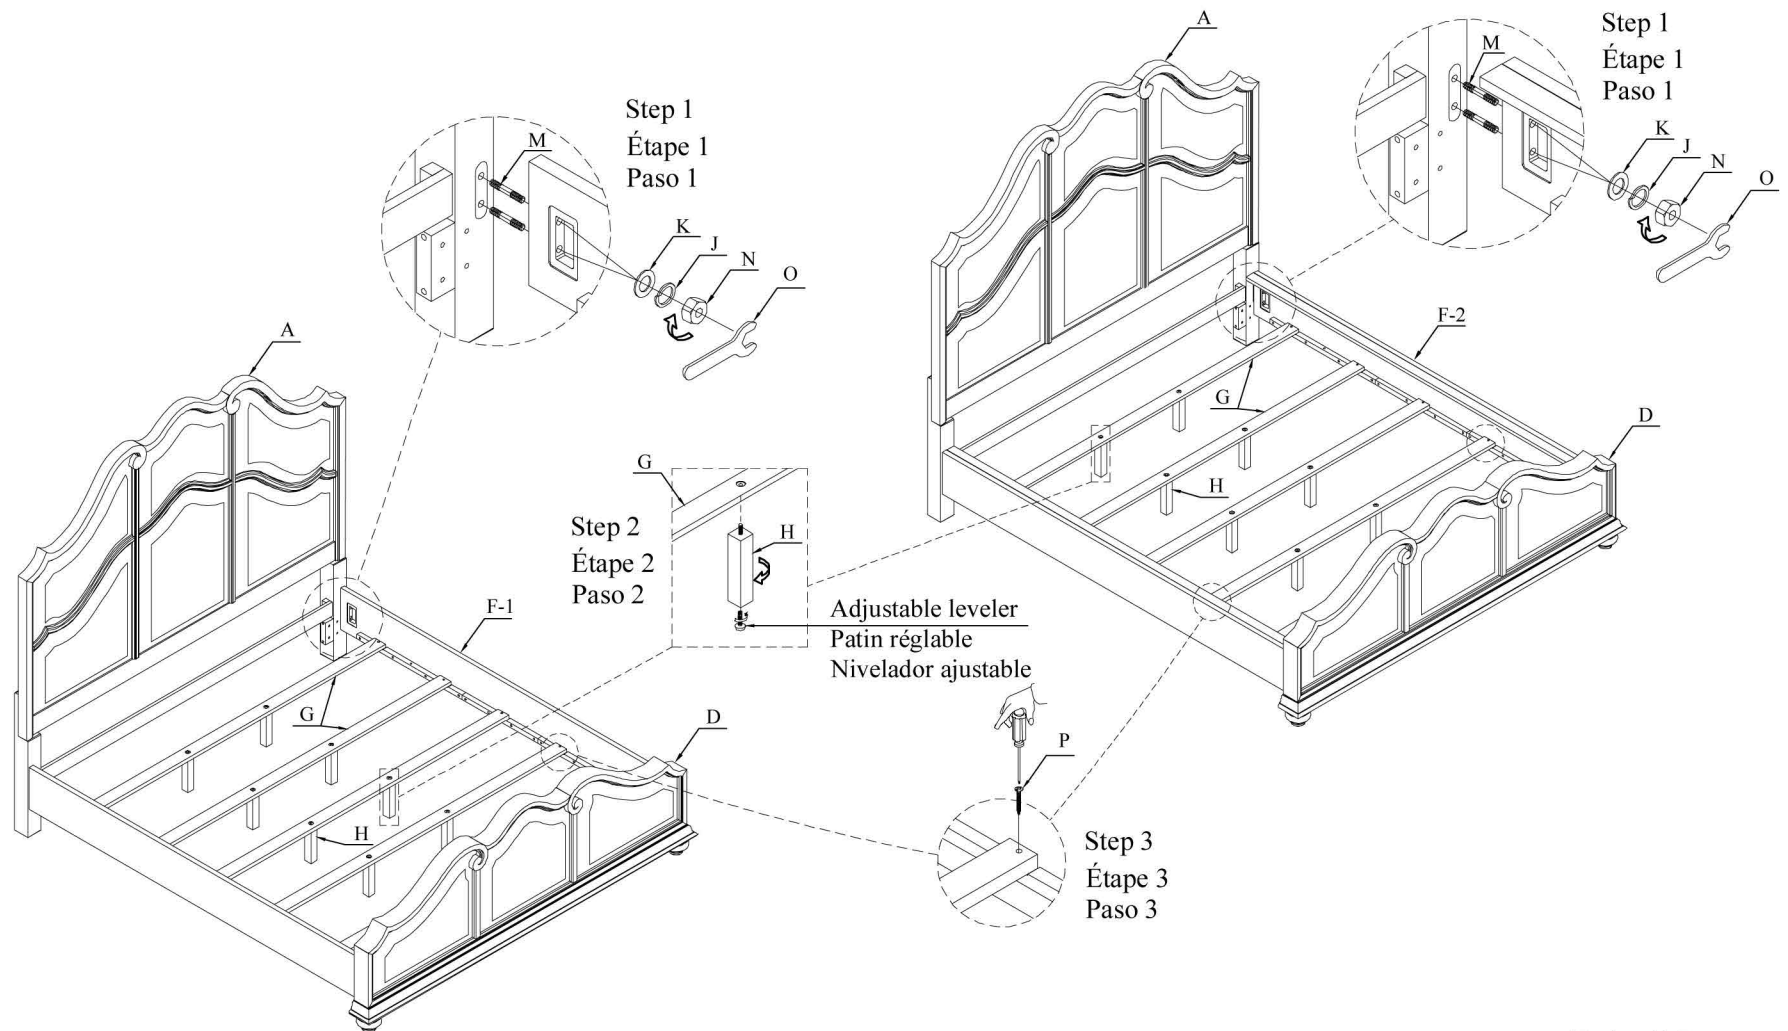

DESCRIPTION/ LA DESCRIPTION/ DESCRIPCIÓN:

6/0 UPH Headboard / Tête de très grand lit standard et californien capitonnée / Cabecera de cama tapizada de 6/6-6/0

6/6 Set of Side Rails / Traverses de grand lit et très grand lit / Juego de travesaños laterales de cama de 5/0 y 6/6

Set of Side Rails / Traverses de très grand lit californien / Travesaños laterales de 6/0

6/0 UPH FB/Slats / Pied de très grand lit standard et californien capitonné avec banc de lit / Pie de cama tapizado de 6/6-6/0 con listones

*Replaceable Part