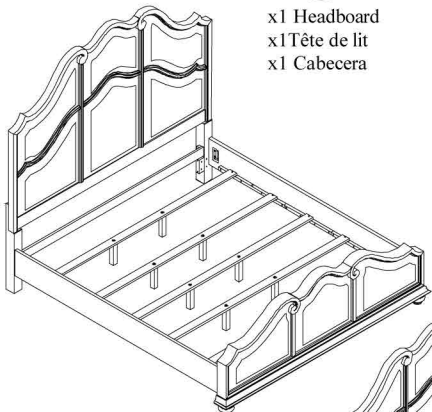

A

x1 Headboard
x1 Tête de lit
x1 Cabecera

B

x2 Headboard Post Leg *
x2 Patte de tête de lit
x2 Poste de la cabecera

C

x1 Support Rail *
x1 Support central
x1 Riel de soporte

D

x1 Footboard
x1 Pied de lit
x1 Pie de cama

E

x2 Bun Foot *
x2 Pied en forme d'oignon
x2 Pata redonda

F-1

F-2

x2 Side Rail
x2 Traverse
x2 Travesaño lateral

G

x5 Slat *
x5 Latte
x5 Listón

H

x10 Slat Support *
x10 Support de lattes
x10 Soport de listones

I

x14 Allen bolt Ø5/16" * 1-3/4" *
x14 Vis à tête creuse hexagonale
Ø5/16" * 1-3/4"
x14 Perno Allen Ø5/16" * 1-3/4"

J

x22 Lock washer Ø5/16" * Ø12*3mm *
x22 Rondelle de blocage
Ø5/16" * Ø12*3mm
x22 Arandela de Seguridad
Ø5/16" * Ø12*3mm

K

x22 Flat Washer Ø5/16" x 19 x 2mm *
x22 Rondelle plate Ø5/16" x 19 x 2mm
x22 Arandela plana Ø5/16" x 19 x 2mm

L

x1 Allen Key 5mm *
x1 Clé hexagonale 5mm
x1 Llave Allen 5mm

M

x8 Ø5/16" 3-1/2" Hanger Bolt *
x8 Ø5/16" 3-1/2" Boulon-vis
x8 Ø5/16" 3-1/2" Perno de suspensión