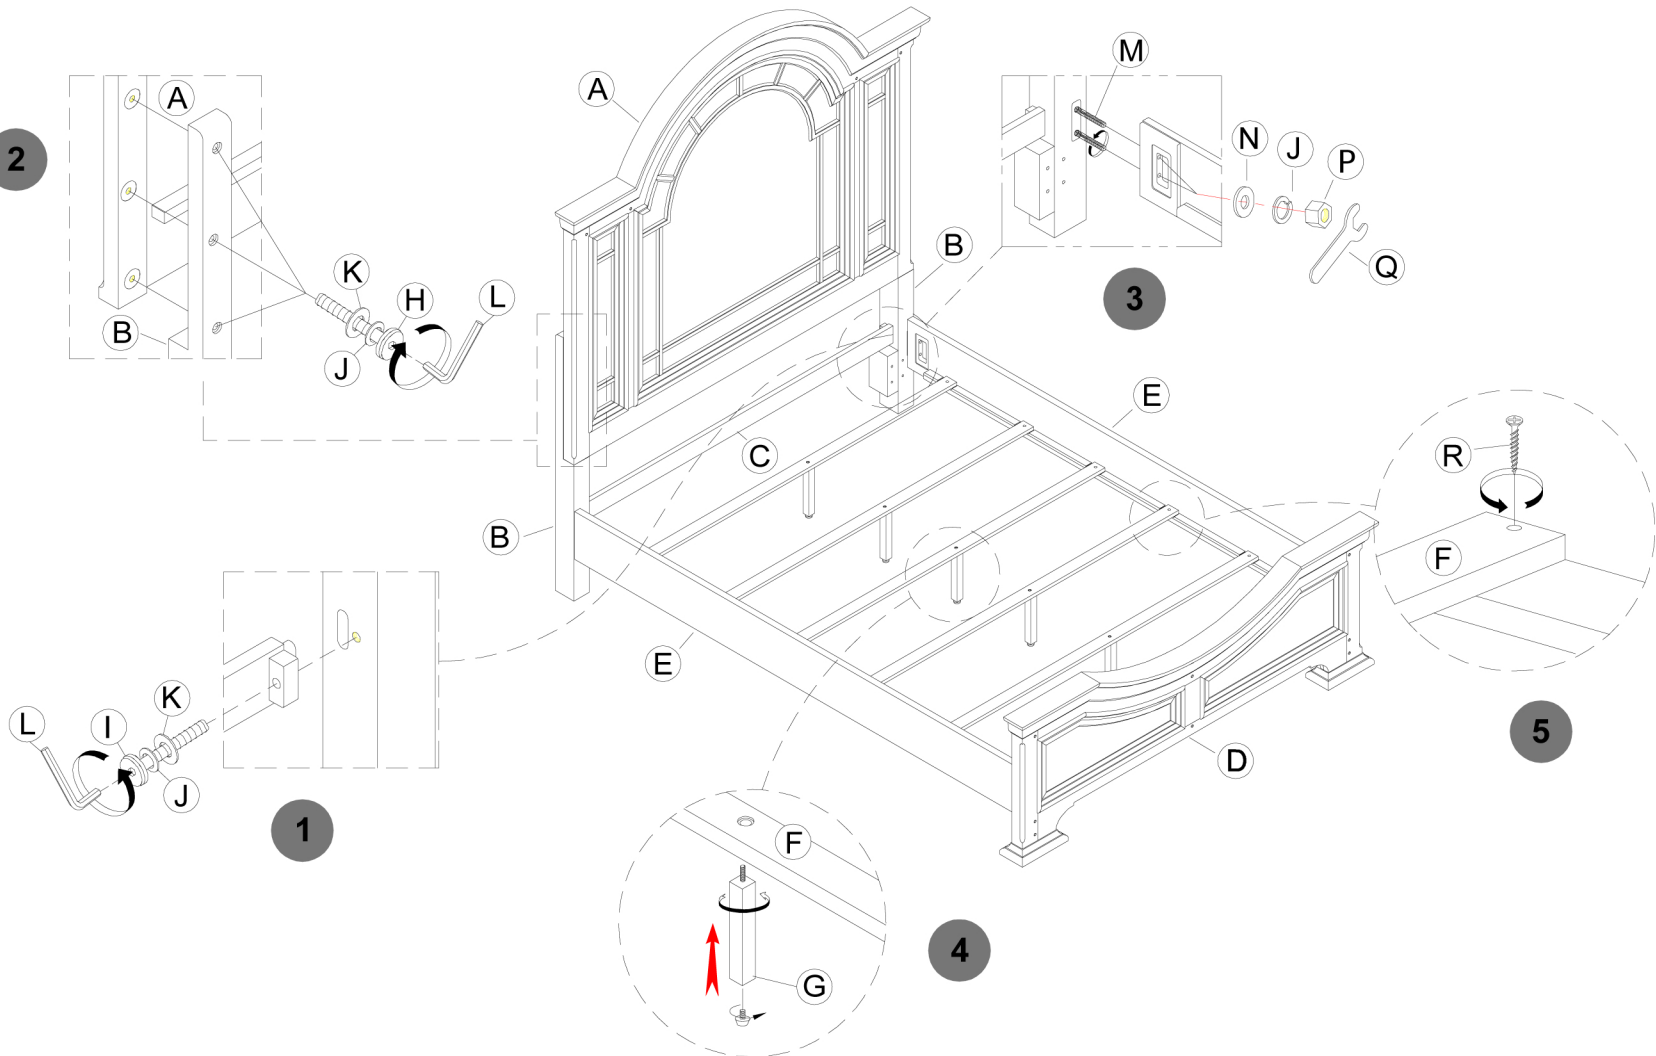

* Replaceable Part