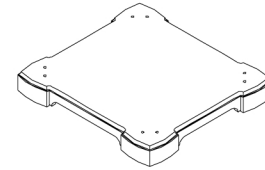

DESCRIPTION/ LA DESCRIPTION/ DESCRIPCIÓN: Stone Top End Table/ Table de bout/ Mesa final

A

x1 Table Top
x1 Dessus de table
x1 Tablero de mesa

B

x1 Junction Frame

C

x1 Wood Shelf *
x1 étagère
x1 repisa

D

x4 Post *
x4 Colonne
x4 Poste

E

x1 Base
x1 Base
x1 Base

F

x16 Allen bolt Ø5/16"*1-1/2" *
x16 Vis à tête creuse hexagonale Ø5/16"*1-1/2"
x16 Perno Allen Ø5/16"*1-1/2"

G

x8 Allen bolt Ø5/16"*1" *
x8 Vis à tête creuse hexagonale Ø5/16"*1"
x8 Perno Allen Ø5/16"*1"

H

x24 Lock washer Ø5/16" *Ø12*3mm *
x24 Rondelle de blocage Ø5/16" *Ø12*3mm
x24 Arandela de Seguridad Ø5/16" *Ø12*3mm

I

x24 Flat Washer Ø5/16"x19x2mm *
x24 Rondelle plate Ø5/16"x19x2mm
x24 Arandela plana Ø5/16"x19x2mm

J

x1 Allen Key 5mm *
x1 Clé hexagonale 5mm
x1 Llave Allen 5mm

K

x4 #8x1-1/4" Screw *
x4 #8x1-1/4" Vis
x4 #8x1-1/4" Tornillo

*Replaceable Part

DESCRIPTION/ LA DESCRIPTION/ DESCRIPCIÓN: Stone Top End Table/ Table de bout/ Mesa final