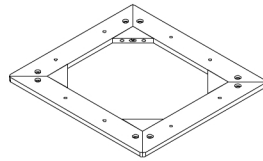

DESCRIPTION/ LA DESCRIPTION/ DESCRIPCIÓN: Stone Top End Table/ Table de bout/ Mesa final

A

x1 Table Top
x1 Dessus de table
x1 Tablero de mesa

B

x1 Junction Frame

C

x1 Wood Shelf *
x1 étagère
x1 repisa

D

x4 Post *
x4 Colonne
x4 Poste

E

x1 Base
x1 Base
x1 Base

F

x16 Allen bolt Ø5/16"*1-1/2" *
x16 Vis à tête creuse hexagonale Ø5/16"*1-1/2"
x16 Perno Allen Ø5/16"*1-1/2"

G

x8 Allen bolt Ø5/16"*1" *
x8 Vis à tête creuse hexagonale Ø5/16"*1"
x8 Perno Allen Ø5/16"*1"

H

x24 Lock washer Ø5/16" *Ø12*3mm *
x24 Rondelle de blocage Ø5/16" *Ø12*3mm
x24 Arandela de Seguridad Ø5/16" *Ø12*3mm

I

x24 Flat Washer Ø5/16"x19x2mm *
x24 Rondelle plate Ø5/16"x19x2mm
x24 Arandela plana Ø5/16"x19x2mm

J

x1 Allen Key 5mm *
x1 Clé hexagonale 5mm
x1 Llave Allen 5mm

K

x4 #8x1-1/4" Screw *
x4 #8x1-1/4" Vis
x4 #8x1-1/4" Tornillo

*Replaceable Part

DESCRIPTION/ LA DESCRIPTION/ DESCRIPCIÓN: Stone Top End Table/ Table de bout/ Mesa final