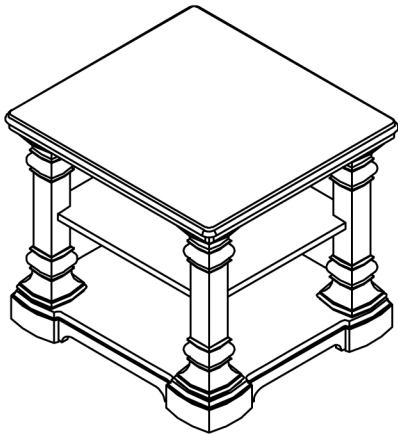

DESCRIPTION/ LA DESCRIPTION/ DESCRIPCIÓN: Stone Top End Table/ Table de bout/ Mesa final

A

x1 Table Top
x1 Dessus de table
x1 Tablero de mesa

B

x1 Junction Frame

C

x1 Wood Shelf *
x1 étagère
x1 repisa

D

H

x24 Lock washer Ø5/16" *Ø12*3mm *
x24 Rondelle de blocage Ø5/16" *Ø12*3mm
x24 Arandela de Seguridad Ø5/16" *Ø12*3mm

I

x24 Flat Washer Ø5/16"x19x2mm *
x24 Rondelle plate Ø5/16"x19x2mm
x24 Arandela plana Ø5/16"x19x2mm

J

x1 Allen Key 5mm *
x1 Clé hexagonale 5mm
x1 Llave Allen 5mm

K

x4 #8x1-1/4" Screw *
x4 #8x1-1/4" Vis
x4 #8x1-1/4" Tornillo

*Replaceable Part

DESCRIPTION/ LA DESCRIPTION/ DESCRIPCIÓN: Stone Top End Table/ Table de bout/ Mesa final

*Replaceable Part

DESCRIPTION/ LA DESCRIPTION/ DESCRIPCIÓN: Stone Top End Table/ Table de bout/ Mesa final

RP330255-SHELF *
x1 Wood Shelf
x1 étagère
x1 repisa

RP330255-POST *
x4 Post
x4 Colonne
x4 Poste

RP330255-HWKIT *
x1 Hardware Kit
x1 Liste des pièces de quincaillerie
x1 Lista de materiales