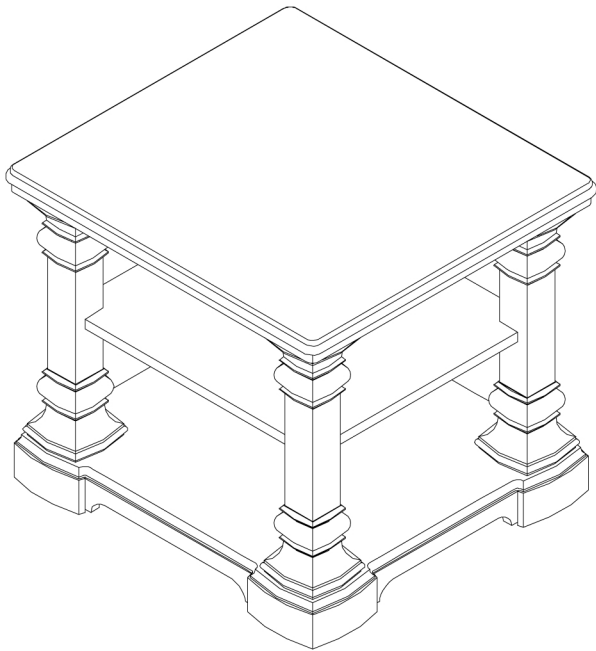

DESCRIPTION/ LA DESCRIPTION/ DESCRIPCIÓN: Stone Top End Table/ Table de bout/ Mesa final

A

x1 Table Top
x1 Dessus de table
x1 Tablero de mesa

B

x1 Junction Frame

C

x1 Wood Shelf *
x1 étagère
x1 repisa

D

J

x1 Allen Key 5mm *
x1 Clé hexagonale 5mm
x1 Llave Allen 5mm

K

x4 #8x1-1/4" Screw *
x4 #8x1-1/4" Vis
x4 #8x1-1/4" Tornillo

*Replaceable Part

DESCRIPTION/ LA DESCRIPTION/ DESCRIPCIÓN: Stone Top End Table/ Table de bout/ Mesa final

*Replaceable Part

DESCRIPTION/ LA DESCRIPTION/ DESCRIPCIÓN: Stone Top End Table/ Table de bout/ Mesa final

RP330255-SHELF *
x1 Wood Shelf
x1 étagère
x1 repisa

RP330255-POST *
x4 Post
x4 Colonne
x4 Poste

RP330255-HWKIT *
x1 Hardware Kit
x1 Liste des pièces de quincaillerie
x1 Lista de materiales