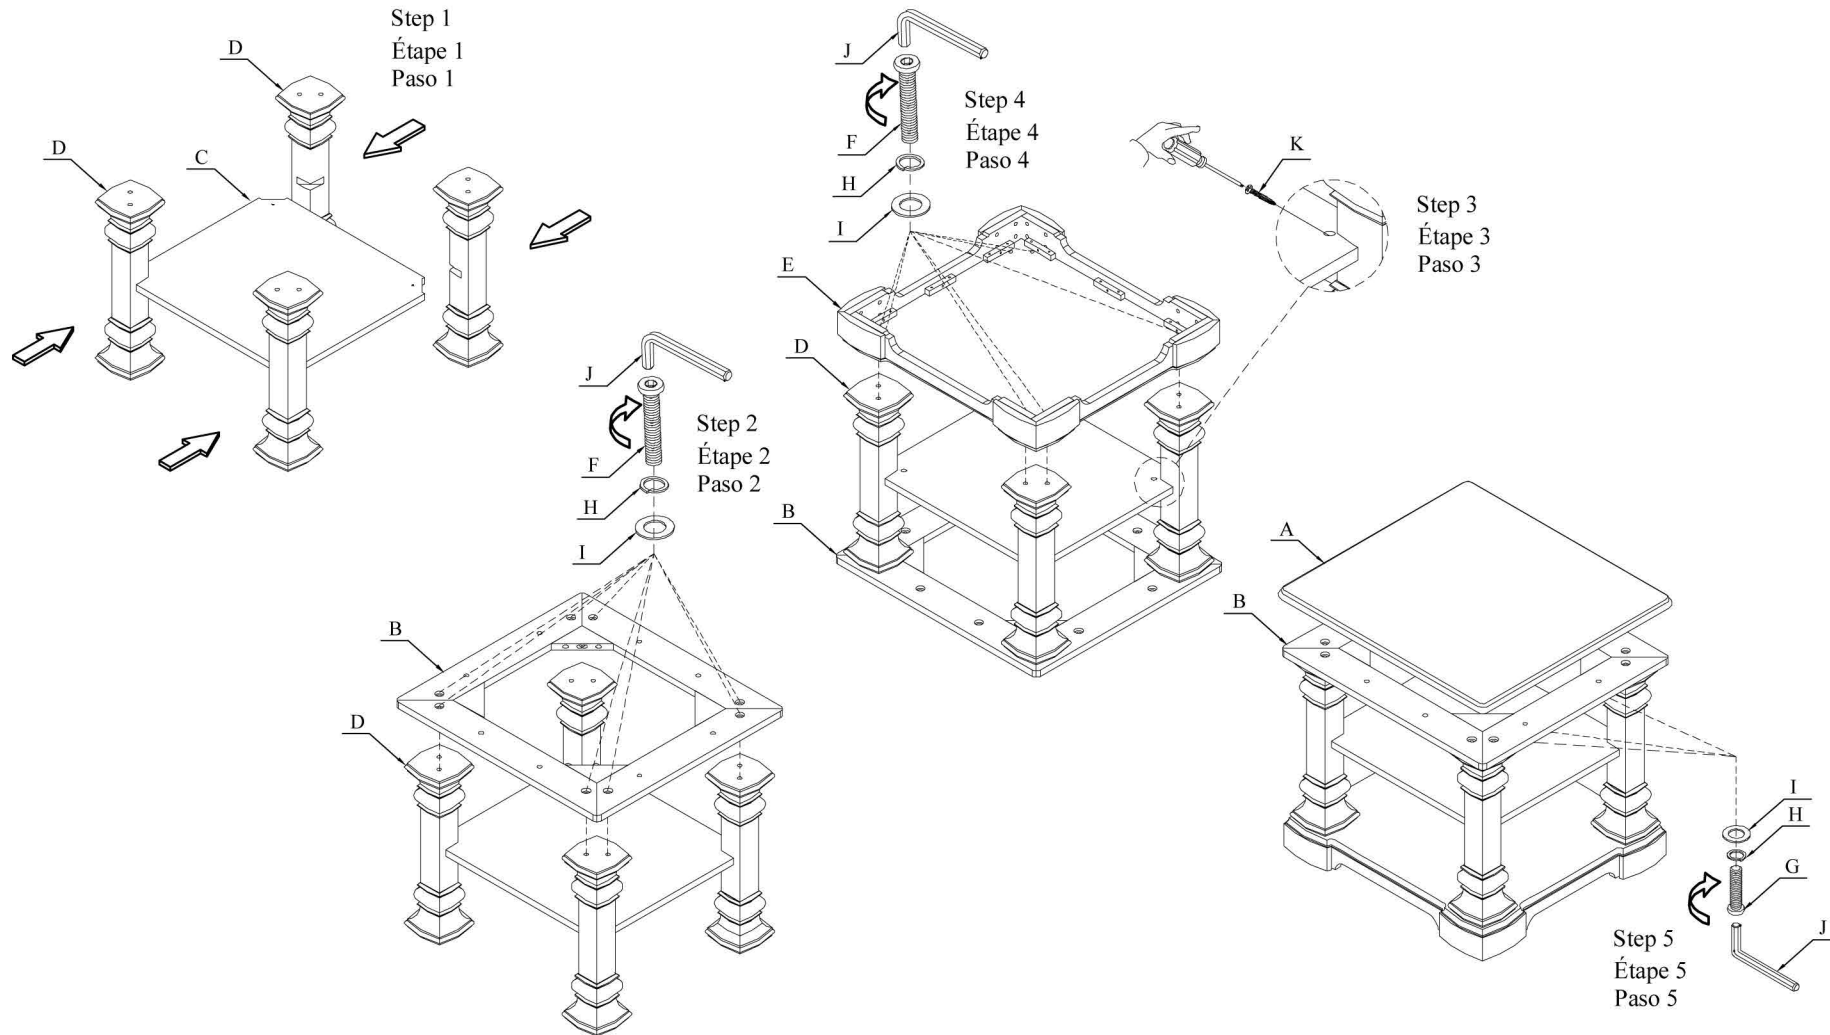

DESCRIPTION/ LA DESCRIPTION/ DESCRIPCIÓN: Stone Top End Table/ Table de bout/ Mesa final

A

x1 Table Top
x1 Dessus de table
x1 Tablero de mesa

B

x1 Junction Frame

C

x1 Wood Shelf *
x1 étagère
x1 repisa

D

H

x24 Lock washer Ø5/16" *Ø12*3mm *
x24 Rondelle de blocage Ø5/16" *Ø12*3mm
x24 Arandela de Seguridad Ø5/16" *Ø12*3mm

I

x24 Flat Washer Ø5/16"x19x2mm *
x24 Rondelle plate Ø5/16"x19x2mm
x24 Arandela plana Ø5/16"x19x2mm

J

x1 Allen Key 5mm *
x1 Clé hexagonale 5mm
x1 Llave Allen 5mm

K

x4 #8x1-1/4" Screw *
x4 #8x1-1/4" Vis
x4 #8x1-1/4" Tornillo

*Replaceable Part

DESCRIPTION/ LA DESCRIPTION/ DESCRIPCIÓN: Stone Top End Table/ Table de bout/ Mesa final

*Replaceable Part

DESCRIPTION/ LA DESCRIPTION/ DESCRIPCIÓN: Stone Top End Table/ Table de bout/ Mesa final

RP330255-SHELF *
x1 Wood Shelf
x1 étagère
x1 repisa

RP330255-POST *
x4 Post
x4 Colonne
x4 Poste

RP330255-HWKIT *
x1 Hardware Kit
x1 Liste des pièces de quincaillerie
x1 Lista de materiales