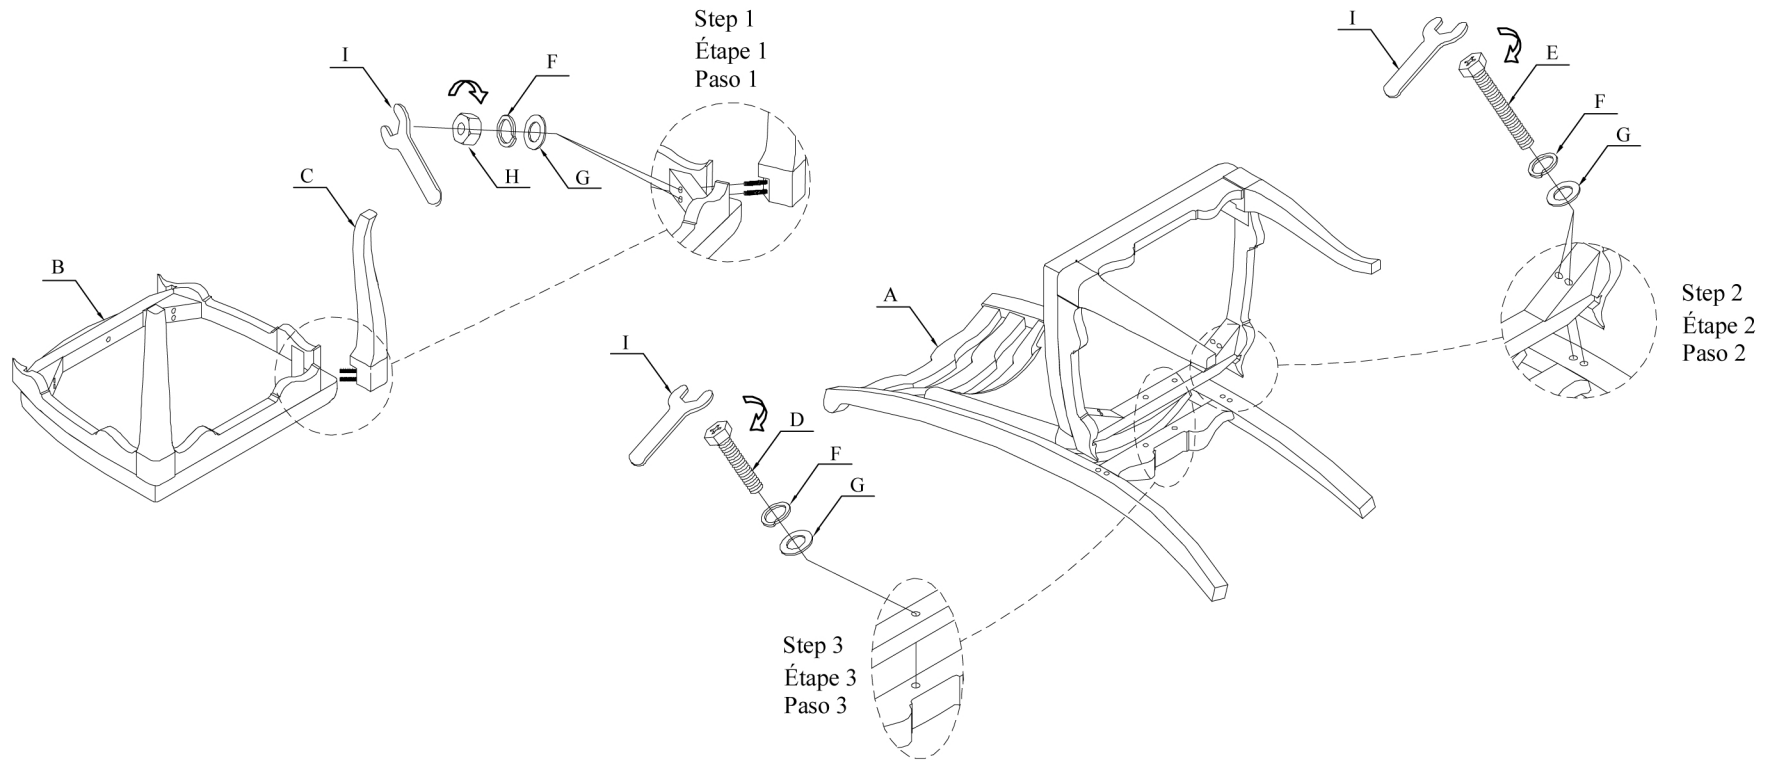

x2 Allen bolt Ø5/16" \*  
x2 Vis à tête creuse hexagonale Ø5/16" \*  
x2 Perno Allen Ø5/16" \*

**E**

x4 Allen bolt Ø5/16" \*  
x4 Vis à tête creuse hexagonale Ø5/16" \*  
x4 Perno Allen Ø5/16" \*

**F**

x10 Lock washer Ø5/16" \*  
x10 Rondelle de blocage Ø5/16" \*  
x10 Arandela de Seguridad Ø5/16" \*

**G**

x10 Flat Washer Ø5/16"x19x2mm \*  
x10 Rondelle plate Ø5/16"x19x2mm  
x10 Arandela plana Ø5/16"x19x2mm

**H**

x4 Ø5/16" \*  
x4 Ø5/16" \*  
x4 Ø5/16" \*  
x4 Ø5/16" \*  
x4 Nut \*  
x4 Écrou  
x4 Tuerca

**I**

x1 12mm Open Wrench \*  
x1 12mm Clé à fourche  
x1 12mm Llave de boca

DESCRIPTION/ LA DESCRIPTION/ DESCRIPCIÓN: UPH Side Chair 2/ctn / Chaise d'appoint 2 pièces / Silla 2 unids.

\*Replaceable Part

**REPLACEABLE PART / PARTIE REMPLAÇABLE / PARTE REEMPLAZABLE**

**DESCRIPTION/ LA DESCRIPTION/ DESCRIPCIÓN: UPH Side Chair 2/ctn / Chaise d'appoint 2 pièces / Silla 2 unids.**

**RP293270 BACK \***  
x1 Chair Back with Cushion  
x1 Dossier de chaise  
x1 Respaldo de silla