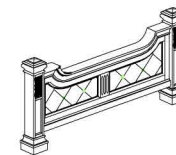

**(A)**  
 x1 Headboard  
 x1 Tête de lit  
 x1 Cabecera

**(B)**  
 x2 Headboard Leg (Left & Right) \*  
 x2 Pattes de la tête de lit (gauche et droite)  
 x2 Patas de cabecera (izquierda y derecha)

**(C)**  
 x1 Footboard  
 x1 Pied de lit  
 x1 Pie de cama

**(D)**  
 x2 Side Rail  
 x2 Traverse  
 x2 Travesano lateral

**(E)**  
 x5 Slats \*  
 x5 Lattes  
 x5 Listones

**(F)**  
 x5 Center Supports \*  
 x5 Supports centraux  
 x5 Soportes centrales

**(G)**  
 x10 Bolt Ø1/4" x 50 mm \*  
 x10 Vis à tête creuse hexagonale Ø1/4" x 50 mm  
 x10 Perno Allen Ø1/4" x 50 mm

**(H)**  
 x10 Lock washer Ø1/4" \*  
 x10 Rondelle de blocage Ø1/4" "  
 x10 Arandela de seguridad Ø1/4" "

**(K)**  
 x10 Flat Washer Ø1/4" x 19mm \*  
 x10 Rondelle de plate Ø1/4" x 19mm  
 x10 Arandela plana Ø1/4" x 19mm