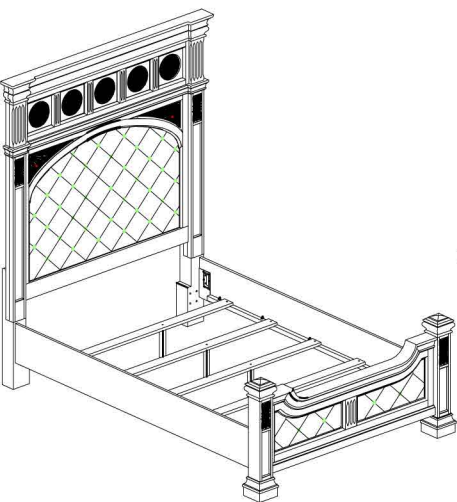

x 5 RP167171-SLAT-Slat*
Lattes
Listones

x1 RP167170-HWKIT*
Hardware Kit
Kit de matériel
Kit de hardware