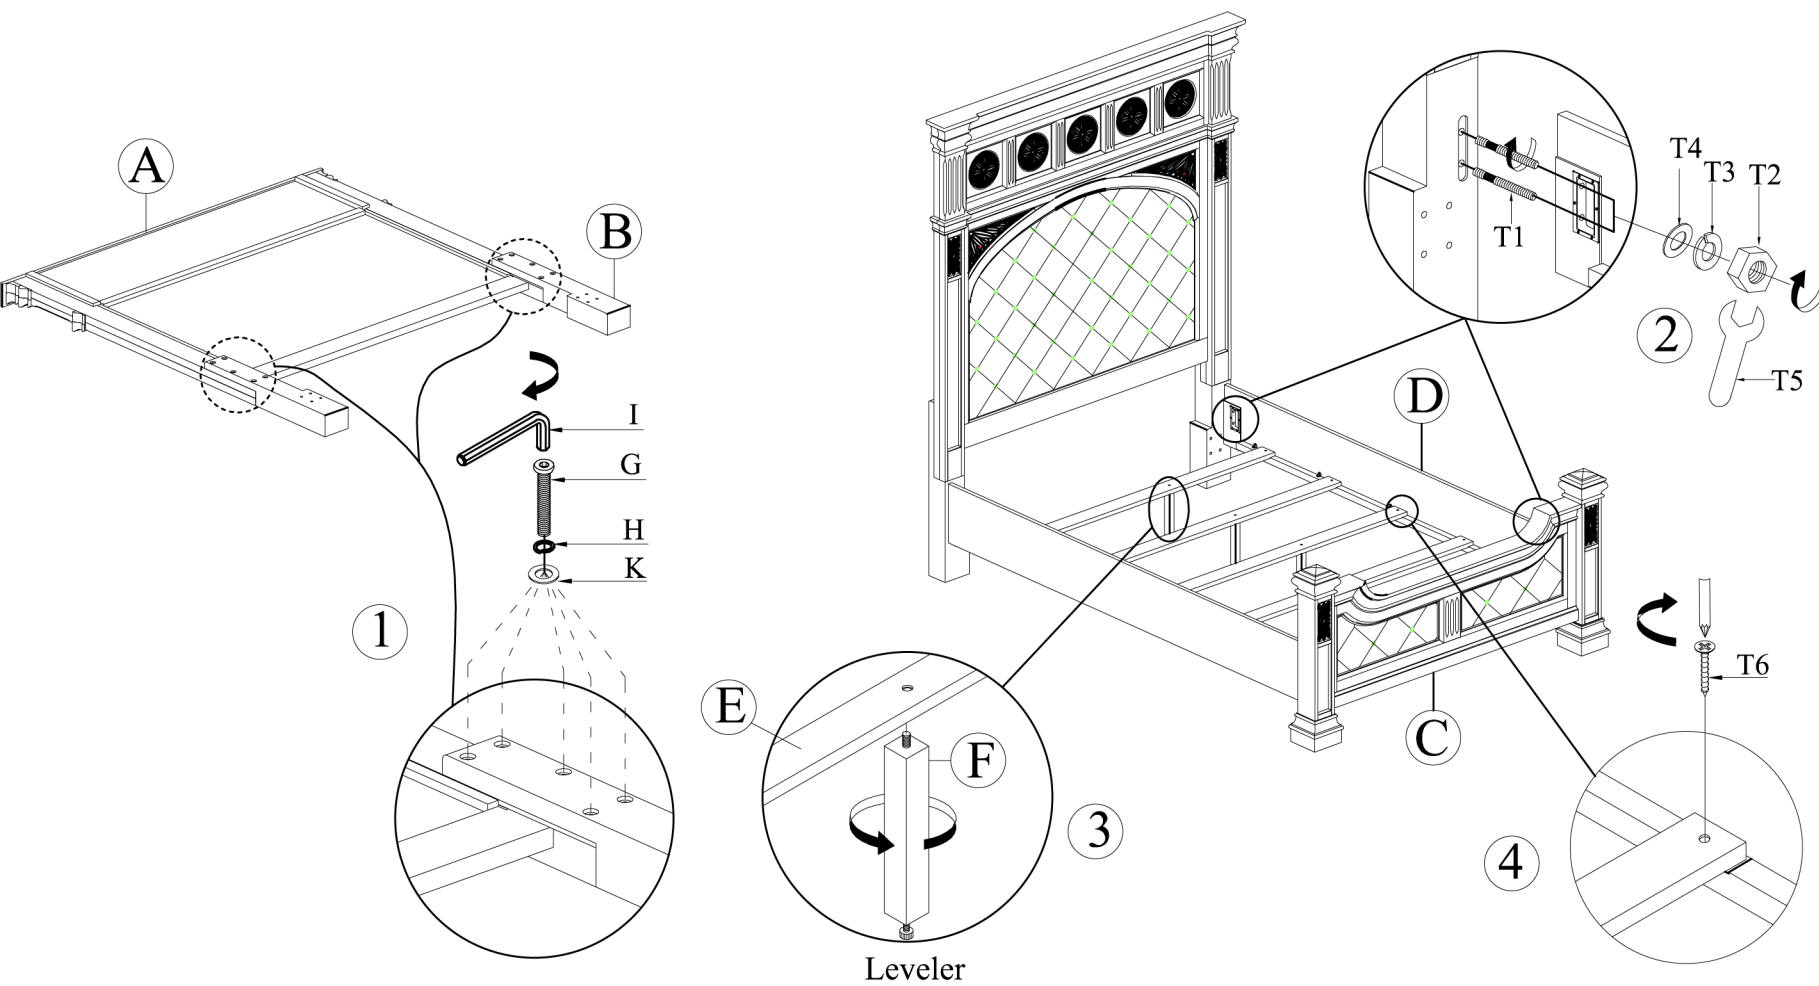

**(I)**  
 x1 Allen Key 4mm \*  
 x1 Clé hexagonale 4mm  
 x1 Llave allen 4mm

**(T1)**  
 x8 Hanger Bolt Ø5/16" x 89mm \*  
 x8 Boulon-vis Ø5/16" x 89mm  
 x8 Perno de suspensión Ø5/16" x 89mm

**(T2)**  
 x8 Hex Nut Ø5/16" \*  
 x8 Écrou hexagonal Ø5/16"  
 x8 Tuerca hexagon Ø5/16"

**(T3)**  
 x8 Lock washer Ø5/16" \*  
 x8 Rondelle de blocage Ø5/16" "  
 x8 Arandela de seguridad Ø5/16" "

**(T4)**  
 x8 Flat Washer Ø5/16" x 14mm \*  
 x8 Rondelle de plate Ø5/16" x 14mm  
 x8 Arandela plana Ø5/16" x 14mm

**(T5)**  
 x1 Open Wrench Ø5/16" \*  
 x1 Clé à fourche Ø5/16" "  
 x1 Llave de boca Ø5/16" "

**(T6)**  
 x10 Screw M4 x 32 mm \*  
 x10 Vis M4 x 32 mm  
 x10 Tornillo M4 x 32 mm

\* Replaceable Part

x1 RP167170-LEGL-Left Leg\*  
Patter gauche  
Pata izquierda