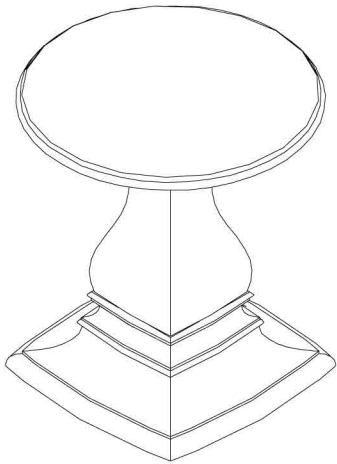

DESCRIPTION/ LA DESCRIPTION/ DESCRIPCIÓN: Round End Table/ Table de bout/ Mesa final

A

x1 Table Top
x1 Dessus de table
x1 Tablero de mesa

B

x1 Table Base
x1 Base de table
x1 Base de mesa

C

x4 Allen bolt Ø5/16"*1-1/2" *
x4 Vis à tête creuse hexagonale Ø5/16"*1-1/2"
x4 Perno Allen Ø5/16"*1-1/2"

D

x4 Lock washer Ø5/16"*Ø12*3mm *
x4 Rondelle de blocage Ø5/16"*Ø12*3mm
x4 Arandela de Seguridad Ø5/16"*Ø12*3mm

E

x4 Flat Washer Ø5/16"x19x2mm *
x4 Rondelle plate Ø5/16"x19x2mm
x4 Arandela plana Ø5/16"x19x2mm

F

x1 Allen Key 5mm *
x1 Clé hexagonale 5mm
x1 Llave Allen 5mm

*Replaceable Part

DESCRIPTION/ LA DESCRIPTION/ DESCRIPCIÓN: Round End Table/ Table de bout/ Mesa final

*Replaceable Part

RP330256-HWKIT *
x1 Hardware Kit
x1 Liste des pièces de quincaillerie
x1 Lista de materiales