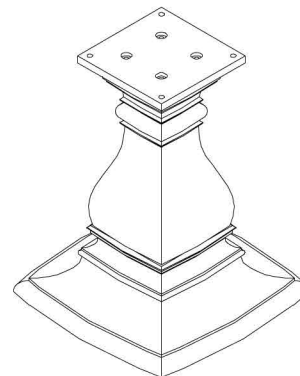

DESCRIPTION/ LA DESCRIPTION/ DESCRIPCIÓN: Round End Table/ Table de bout/ Mesa final

A

x1 Table Top
x1 Dessus de table
x1 Tablero de mesa

B

x1 Table Base
x1 Base de table
x1 Base de mesa

C

x4 Allen bolt Ø5/16"*1-1/2" *
x4 Vis à tête creuse hexagonale Ø5/16"*1-1/2"
x4 Perno Allen Ø5/16"*1-1/2"

D

x4 Lock washer Ø5/16"*Ø12*3mm *
x4 Rondelle de blocage Ø5/16"*Ø12*3mm
x4 Arandela de Seguridad Ø5/16"*Ø12*3mm

E

x4 Flat Washer Ø5/16"x19x2mm *
x4 Rondelle plate Ø5/16"x19x2mm
x4 Arandela plana Ø5/16"x19x2mm

F

x1 Allen Key 5mm *
x1 Clé hexagonale 5mm
x1 Llave Allen 5mm

*Replaceable Part

DESCRIPTION/ LA DESCRIPTION/ DESCRIPCIÓN: Round End Table/ Table de bout/ Mesa final

*Replaceable Part

RP330256-HWKIT *
x1 Hardware Kit
x1 Liste des pièces de quincaillerie
x1 Lista de materiales