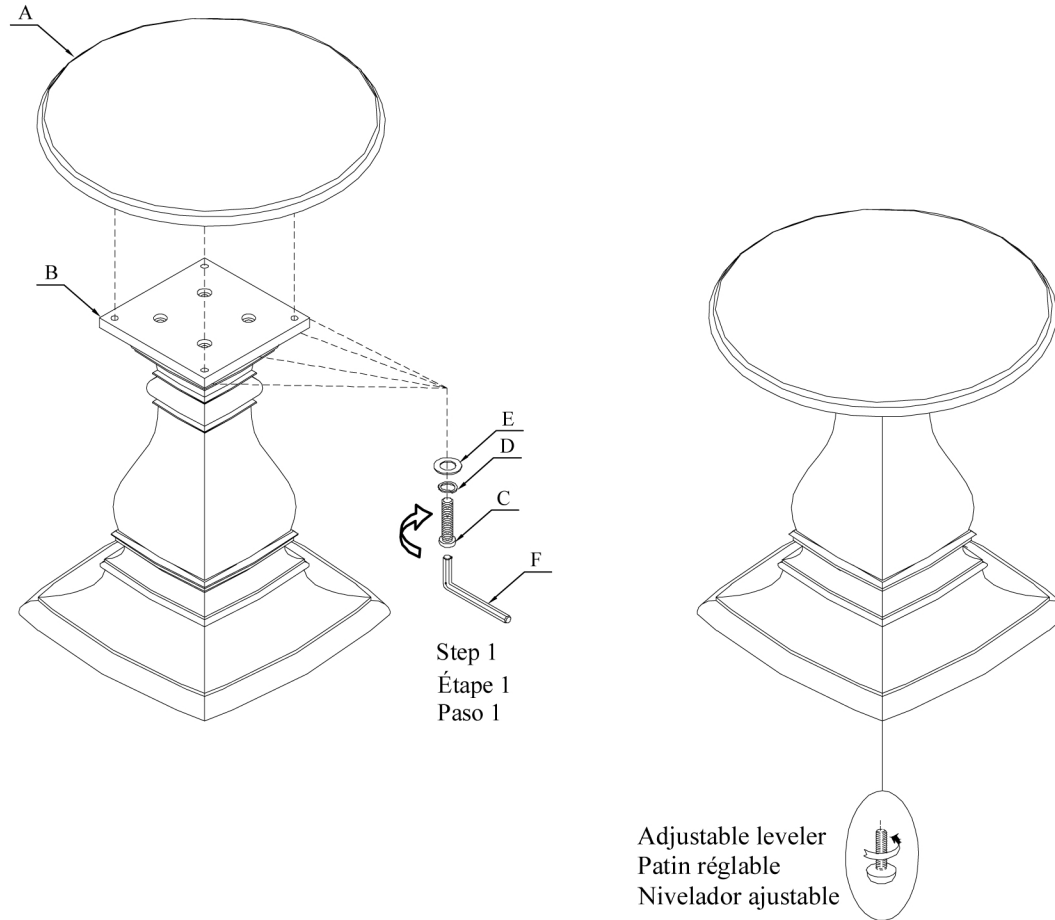

DESCRIPTION/ LA DESCRIPTION/ DESCRIPCIÓN: Round End Table/ Table de bout/ Mesa final

A

x1 Table Top
x1 Dessus de table
x1 Tablero de mesa

B

x1 Table Base
x1 Base de table
x1 Base de mesa

C

x4 Allen bolt Ø5/16"*1-1/2" *
x4 Vis à tête creuse hexagonale Ø5/16"*1-1/2"
x4 Perno Allen Ø5/16"*1-1/2"

D

x4 Lock washer Ø5/16"*Ø12*3mm *
x4 Rondelle de blocage Ø5/16"*Ø12*3mm
x4 Arandela de Seguridad Ø5/16"*Ø12*3mm

E

x4 Flat Washer Ø5/16"x19x2mm *
x4 Rondelle plate Ø5/16"x19x2mm
x4 Arandela plana Ø5/16"x19x2mm

F

x1 Allen Key 5mm *
x1 Clé hexagonale 5mm
x1 Llave Allen 5mm

*Replaceable Part

DESCRIPTION/ LA DESCRIPTION/ DESCRIPCIÓN: Round End Table/ Table de bout/ Mesa final

*Replaceable Part

RP330256-HWKIT *
x1 Hardware Kit
x1 Liste des pièces de quincaillerie
x1 Lista de materiales