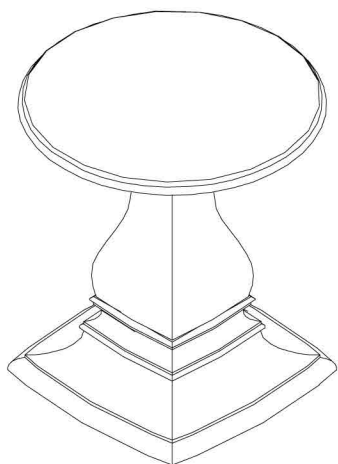

DESCRIPTION/ LA DESCRIPTION/ DESCRIPCIÓN: Round End Table/ Table de bout/ Mesa final

A

x1 Table Top
x1 Dessus de table
x1 Tablero de mesa

B

x1 Table Base
x1 Base de table
x1 Base de mesa

C

x4 Allen bolt Ø5/16"*1-1/2" *
x4 Vis à tête creuse hexagonale Ø5/16"*1-1/2"
x4 Perno Allen Ø5/16"*1-1/2"

D

x4 Lock washer Ø5/16"*Ø12*3mm *
x4 Rondelle de blocage Ø5/16"*Ø12*3mm
x4 Arandela de Seguridad Ø5/16"*Ø12*3mm

E

x4 Flat Washer Ø5/16"x19x2mm *
x4 Rondelle plate Ø5/16"x19x2mm
x4 Arandela plana Ø5/16"x19x2mm

F

x1 Allen Key 5mm *
x1 Clé hexagonale 5mm
x1 Llave Allen 5mm

*Replaceable Part

DESCRIPTION/ LA DESCRIPTION/ DESCRIPCIÓN: Round End Table/ Table de bout/ Mesa final

*Replaceable Part

RP330256-HWKIT *
x1 Hardware Kit
x1 Liste des pièces de quincaillerie
x1 Lista de materiales