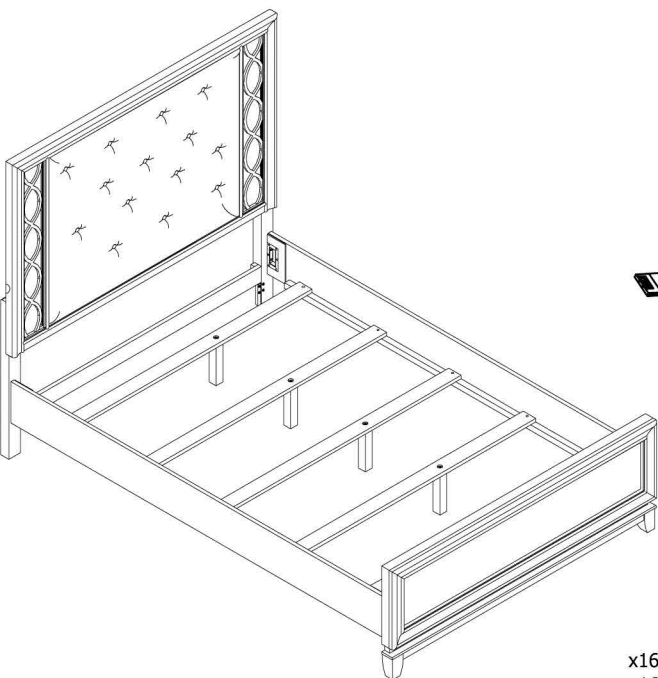

PARTS LIST / LISTE DES PIÈCES / LISTA DE PIEZAS

DESCRIPTION / LA DESCRIPTION / DESCRIPCIÓN : FULL BED/ LIT DOUBLE/ CAMA DOBLE

A

x1 Headboard panel
x1 Tête de lit
x1 Panel de la cabecera

B

x1 Headboard Legs (Left & Right) *
x1 Pattes de la tête de lit (gauche et droite)
x1 Patas de cabecera (izquierda y derecha)

C

x1 Safety Rail *
x1 Garde-corps
x1 Baranda de seguridad

D

x1 Footboard Panel
x1 Pied de lit
x1 Panel de pie de cama

E

x2 Side Rail
x2 Traverse
x2 Travesaño lateral

F

x5 Slats *
x5 Bancs de lit
x5 Listones

G

x5 Center leg *
x5 Pattes centrales
x5 Patas centrales

1

x8 Allen bolt Ø5/16"x45mm *
x8 Vis à tête creuse hexagonale Ø5/16"x45mm
x8 Perno Allen Ø5/16"x45mm

2

x16 Lock washer Ø5/16" *
x16 Rondelle de blocage Ø5/16"
x16 Arandela de Seguridad Ø5/16"

3

x8 Flat Washer Ø5/16"x19x1.5mm *
x8 Rondelle plate Ø5/16"x19x1.5mm
x8 Arandela plana Ø5/16"x19x1.5mm

4

x8 Flat Washer Ø5/16"x16x1.5mm *
x8 Rondelle plate Ø5/16"x16x1.5mm
x8 Arandela plana Ø5/16"x16x1.5mm