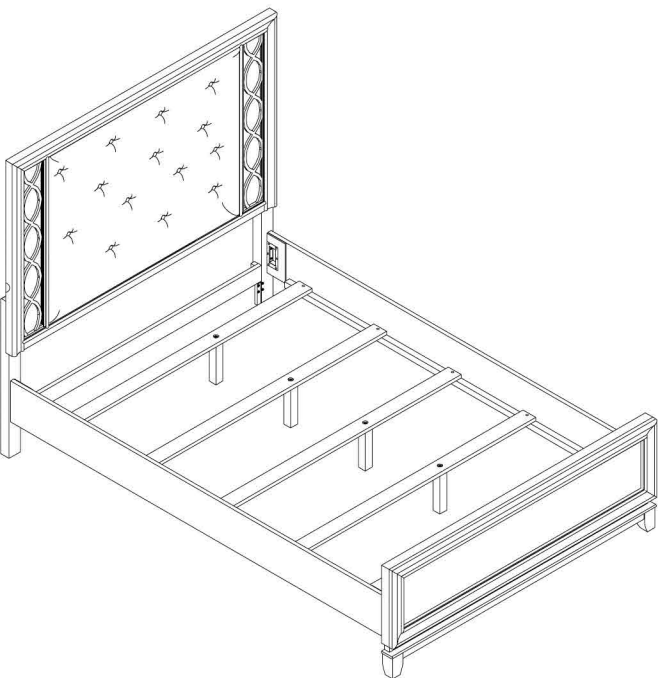

PARTS LIST / LISTE DES PIÈCES / LISTA DE PIEZAS

DESCRIPTION / LA DESCRIPTION / DESCRIPCIÓN : FULL BED/ LIT DOUBLE/ CAMA DOBLE

A

x1 Headboard panel
x1 Tête de lit
x1 Panel de la cabecera

B

x1 Headboard Legs (Left & Right) *
x1 Pattes de la tête de lit (gauche et droite)
x1 Patas de cabecera (izquierda y derecha)

DESCRIPTION / LA DESCRIPTION / DESCRIPCIÓN : FULL BED/ LIT DOUBLE/ CAMA DOBLE

* Replaceable Part

REPLACEABLE PART / PARTIE REMPLAÇABLE / PARTE REEMPLAZABLE

DESCRIPTION / LA DESCRIPTION / DESCRIPCIÓN : FULL BED/ LIT DOUBLE/ CAMA DOBLE