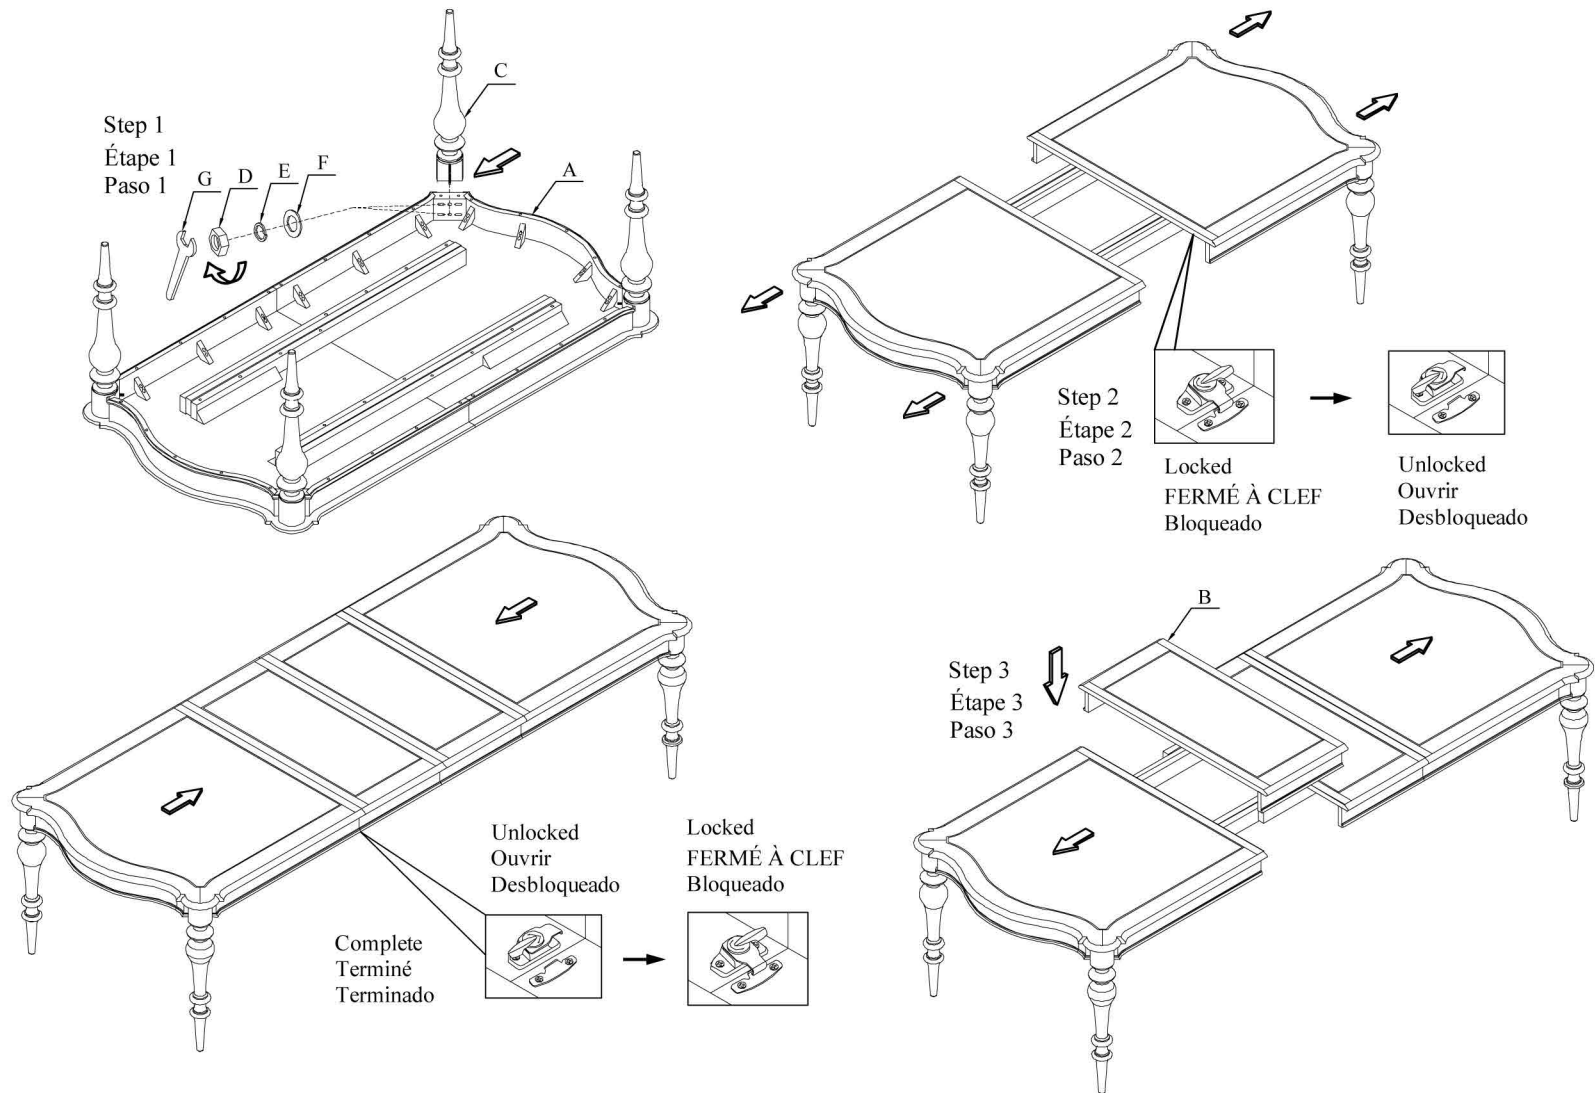

DESCRIPTION/ LA DESCRIPTION/ DESCRIPCIÓN: Leg Table/ Patte de table/ Pata de mesa

A

x1 Dining Table Top
x1 Dessus de table
x1 Tablero de mesa de comedor

B

x2 Leaf
x2 Rallonge
x2 Extensión

C

x4 Table Leg *
x4 Patte de table
x4 Pata de mesa

D

x8 Ø5/16"*12 Nut *
x8 Ø5/16"*12 Écrou
x8 Ø5/16"*12 Tuerca

E

x8 Lock washer Ø5/16"*Ø12*3mm *
x8 Rondelle de blocage Ø5/16"*Ø12*3mm
x8 Arandela de Seguridad Ø5/16"*Ø12*3mm

F

x8 Flat Washer Ø5/16"x19x2mm *
x8 Rondelle plate Ø5/16"x19x2mm
x8 Arandela plana Ø5/16"x19x2mm

G

x1 12mm Open Wrench *
x1 12mm Clé à fourche
x1 12mm Llave de boca

*Replaceable Part

DESCRIPTION/ LA DESCRIPTION/ DESCRIPCIÓN: Leg Table/ Patte de table/ Pata de mesa

*Replaceable Part

REPLACEABLE PART / PARTIE REMPLAÇABLE / PARTE REEMPLAZABLE

DESCRIPTION/ LA DESCRIPTION/ DESCRIPCIÓN: Leg Table/ Patte de table/ Pata de mesa

RP293240 LEG *
x4 Table Leg
x4 Patte de table
x4 Pata de mesa

RP293240-HWKIT *
x1 Hardware Kit
x1 Liste des pièces de quincaillerie
x1 Lista de materiales