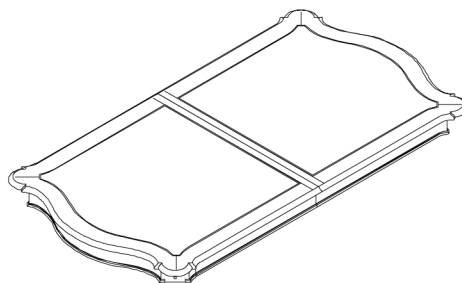

DESCRIPTION/ LA DESCRIPTION/ DESCRIPCIÓN: Leg Table/ Patte de table/ Pata de mesa

A

x1 Dining Table Top
x1 Dessus de table
x1 Tablero de mesa de comedor

B

x2 Leaf
x2 Rallonge
x2 Extensión

C

x4 Table Leg *
x4 Patte de table
x4 Pata de mesa

D

x8 Ø5/16"*12 Nut *
x8 Ø5/16"*12 Écrou
x8 Ø5/16"*12 Tuerca

E

x8 Lock washer Ø5/16"*Ø12*3mm *
x8 Rondelle de blocage Ø5/16"*Ø12*3mm
x8 Arandela de Seguridad Ø5/16"*Ø12*3mm

F

x8 Flat Washer Ø5/16"x19x2mm *
x8 Rondelle plate Ø5/16"x19x2mm
x8 Arandela plana Ø5/16"x19x2mm

G

x1 12mm Open Wrench *
x1 12mm Clé à fourche
x1 12mm Llave de boca

*Replaceable Part

DESCRIPTION/ LA DESCRIPTION/ DESCRIPCIÓN: Leg Table/ Patte de table/ Pata de mesa

*Replaceable Part

REPLACEABLE PART / PARTIE REMPLAÇABLE / PARTE REEMPLAZABLE

DESCRIPTION/ LA DESCRIPTION/ DESCRIPCIÓN: Leg Table/ Patte de table/ Pata de mesa

RP293240 LEG *
x4 Table Leg
x4 Patte de table
x4 Pata de mesa

RP293240-HWKIT *
x1 Hardware Kit
x1 Liste des pièces de quincaillerie
x1 Lista de materiales