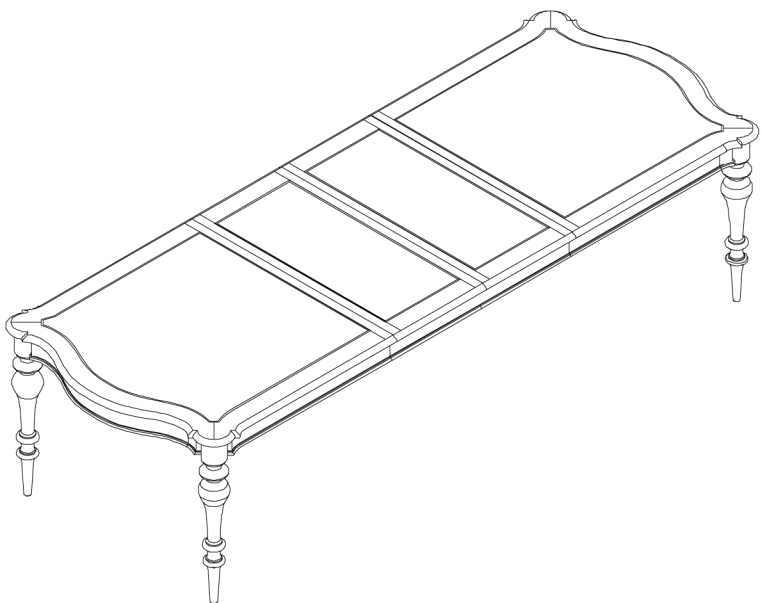

DESCRIPTION/ LA DESCRIPTION/ DESCRIPCIÓN: Leg Table/ Patte de table/ Pata de mesa

A

x1 Dining Table Top
x1 Dessus de table
x1 Tablero de mesa de comedor

B

x2 Leaf
x2 Rallonge
x2 Extensión

C

x4 Table Leg *
x4 Patte de table
x4 Pata de mesa

D

x8 Ø5/16"*12 Nut *
x8 Ø5/16"*12 Écrou
x8 Ø5/16"*12 Tuerca

E

x8 Lock washer Ø5/16"*Ø12*3mm *
x8 Rondelle de blocage Ø5/16"*Ø12*3mm
x8 Arandela de Seguridad Ø5/16"*Ø12*3mm

F

x8 Flat Washer Ø5/16"x19x2mm *
x8 Rondelle plate Ø5/16"x19x2mm
x8 Arandela plana Ø5/16"x19x2mm

G

x1 12mm Open Wrench *
x1 12mm Clé à fourche
x1 12mm Llave de boca

*Replaceable Part

DESCRIPTION/ LA DESCRIPTION/ DESCRIPCIÓN: Leg Table/ Patte de table/ Pata de mesa

*Replaceable Part

REPLACEABLE PART / PARTIE REMPLAÇABLE / PARTE REEMPLAZABLE

DESCRIPTION/ LA DESCRIPTION/ DESCRIPCIÓN: Leg Table/ Patte de table/ Pata de mesa

RP293240 LEG *
x4 Table Leg
x4 Patte de table
x4 Pata de mesa

RP293240-HWKIT *
x1 Hardware Kit
x1 Liste des pièces de quincaillerie
x1 Lista de materiales