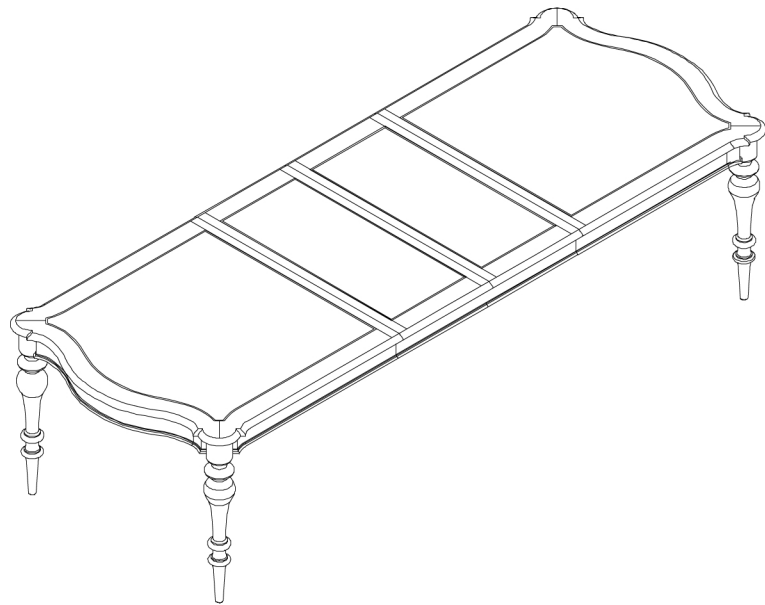

DESCRIPTION/ LA DESCRIPTION/ DESCRIPCIÓN: Leg Table/ Patte de table/ Pata de mesa

A

x1 Dining Table Top
x1 Dessus de table
x1 Tablero de mesa de comedor

B

x2 Leaf
x2 Rallonge
x2 Extensión

C

x4 Table Leg *
x4 Patte de table
x4 Pata de mesa

G

x1 12mm Open Wrench *
x1 12mm Clé à fourche
x1 12mm Llave de boca

*Replaceable Part

DESCRIPTION/ LA DESCRIPTION/ DESCRIPCIÓN: Leg Table/ Patte de table/ Pata de mesa

*Replaceable Part

REPLACEABLE PART / PARTIE REMPLAÇABLE / PARTE REEMPLAZABLE

DESCRIPTION/ LA DESCRIPTION/ DESCRIPCIÓN: Leg Table/ Patte de table/ Pata de mesa

RP293240 LEG *
x4 Table Leg
x4 Patte de table
x4 Pata de mesa

RP293240-HWKIT *
x1 Hardware Kit
x1 Liste des pièces de quincaillerie
x1 Lista de materiales