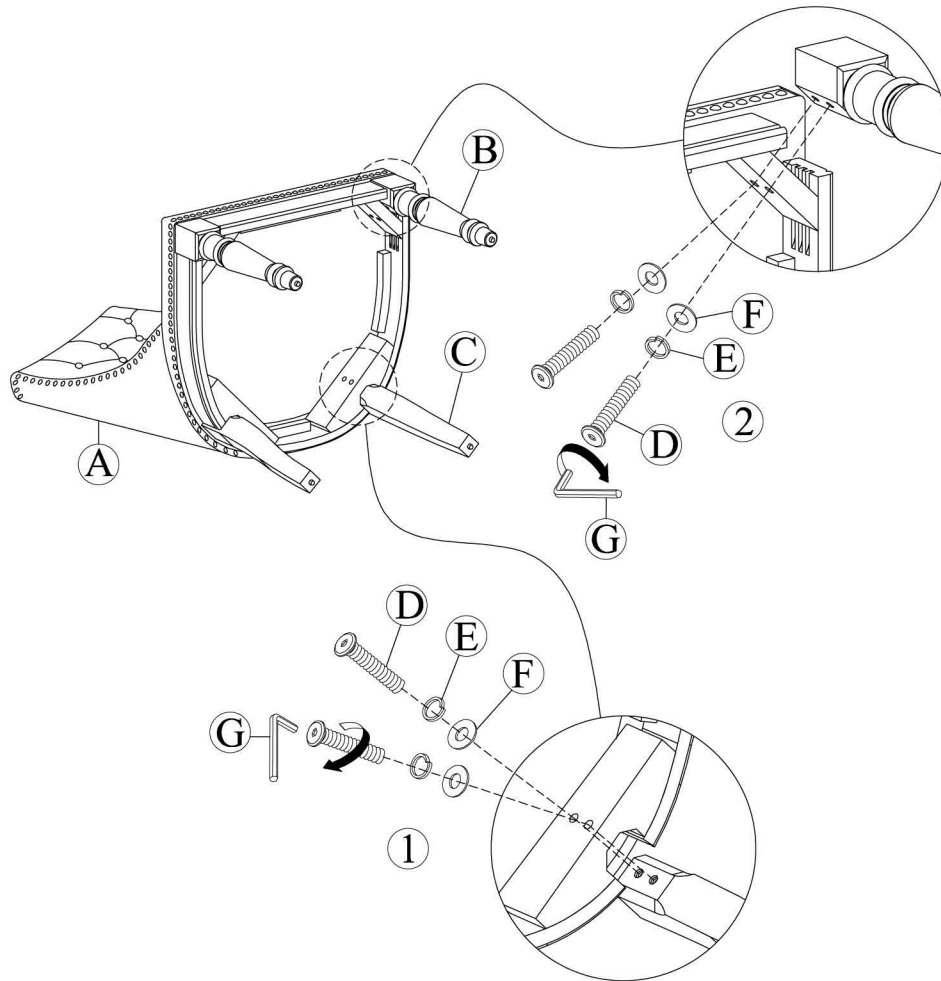


**A**

x1 Chair Back  
 x1 Dossier de chaise  
 x1 Respaldo de silla

**B**

x2 Front Leg\*  
 x2 Patte avant  
 x2 Pata delantera

**C**

x2 Back Leg\*  
 x2 Patte arrière  
 x2 Pata trasera

**D**

x8 Allen Bolt Ø1/4" x 55mm\*  
 x8 Vis à tête creuse hexagonale  
 Ø1/4 " x 55mm  
 x8 Perno Allen Ø1/4 " x 55mm

**E**

x8 Lock Washer Ø1/4" \*  
 x8 Rondelle de blocage Ø1/4 "  
 x8 Arandela de seguridad Ø1/4 "

**F**

x8 Flat Washer Ø1/4" x 19mm\*  
 x8 Rondelle de plate Ø1/4 " x 19mm  
 x8 Arandela plana Ø1/4 " x 19mm

**G**

x1 Allen Key 4mm\*  
 x1 Clé hexagonale 4mm  
 x1 Llave allen 4mm

\* Replaceable Part

x2 RP091275-LEGF  
Front Leg \*  
Patte avant  
Pata delantera

x2 P091275-LEGB  
Back leg \*  
Patte arrière  
Pata trasera