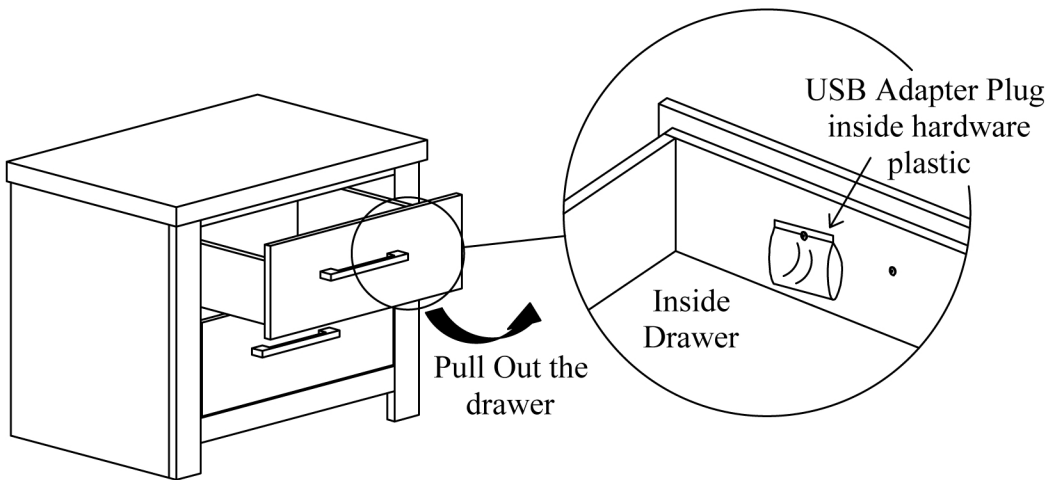

PARTS LIST / LISTE DES PIÈCES / LISTA DE PIEZAS

DESCRIPTION / DESCRIPCIÓN : Nightstand w/ USB Port / TABLE DE CHEVET / MESA DE NOCHE

x1 USB port *
x1 Prises USB
x1 Conectores USB

**Replaceable Part*

ASSEMBLY INSTRUCTIONS / NOTICE DE MONTAGE / INSTRUCCIONES DE MONTAJE

DESCRIPTION / DESCRIPCIÓN : Nightstand w/ USB Port / TABLE DE CHEVET / MESA DE NOCHE

**Replaceable Part*

REPLACEABLE PART / PARTIE REMPLAÇABLE / PARTE REEMPLAZABLE

DESCRIPTION / DESCRIPCIÓN : Nightstand w/ USB Port / TABLE DE CHEVET / MESA DE NOCHE