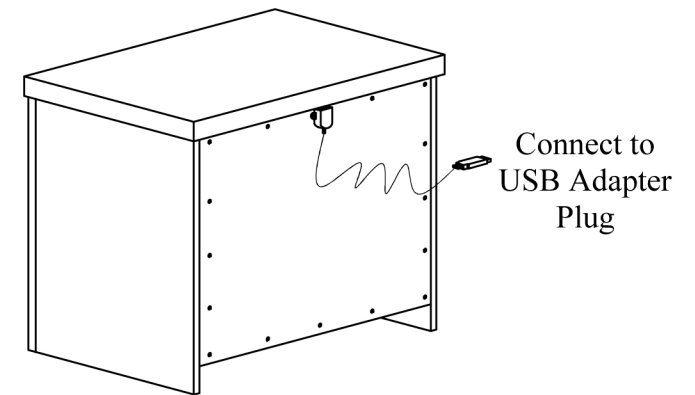

PARTS LIST / LISTE DES PIÈCES / LISTA DE PIEZAS

DESCRIPTION / DESCRIPCIÓN : Nightstand w/ USB Port / TABLE DE CHEVET / MESA DE NOCHE

x1 USB port *
x1 Prises USB
x1 Conectores USB

**Replaceable Part*

ASSEMBLY INSTRUCTIONS / NOTICE DE MONTAGE / INSTRUCCIONES DE MONTAJE

DESCRIPTION / DESCRIPCIÓN : Nightstand w/ USB Port / TABLE DE CHEVET / MESA DE NOCHE

**Replaceable Part*

REPLACEABLE PART / PARTIE REMPLAÇABLE / PARTE REEMPLAZABLE

DESCRIPTION / DESCRIPCIÓN : Nightstand w/ USB Port / TABLE DE CHEVET / MESA DE NOCHE