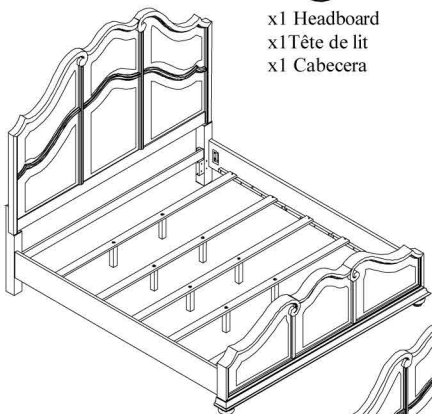

A

x1 Headboard
x1 Tête de lit
x1 Cabecera

B

x2 Headboard Post Leg *
x2 Patte de tête de lit
x2 Poste de la cabecera

C

x1 Support Rail *
x1 Support central
x1 Riel de soporte

D

x1 Footboard
x1 Pied de lit
x1 Pie de cama

E

x2 Bun Foot *
x2 Pied en forme d'oignon
x2 Pata redonda

F-1

x2 Side Rail
x2 Traverse
x2 Travesaño lateral

F-2

G

x5 Slat *
x5 Latte
x5 Listón

H

x10 Slat Support *
x10 Support de lattes
x10 Soport de listones

I

x14 Allen bolt Ø5/16" * 1-3/4" *
x14 Vis à tête creuse hexagonale
Ø5/16" * 1-3/4"
x14 Perno Allen Ø5/16" * 1-3/4"

J

x22 Lock washer Ø5/16" * Ø12*3mm *
x22 Rondelle de blocage
Ø5/16" * Ø12*3mm
x22 Arandela de Seguridad
Ø5/16" * Ø12*3mm

K

x22 Flat Washer Ø5/16"x19x2mm *
x22 Rondelle plate Ø5/16"x19x2mm
x22 Arandela plana Ø5/16"x19x2mm

L

x1 Allen Key 5mm *
x1 Clé hexagonale 5mm
x1 Llave Allen 5mm

M

x8 Ø5/16" 3-1/2" Hanger Bolt *
x8 Ø5/16" 3-1/2" Boulon-vis
x8 Ø5/16" 3-1/2" Perno de suspensión