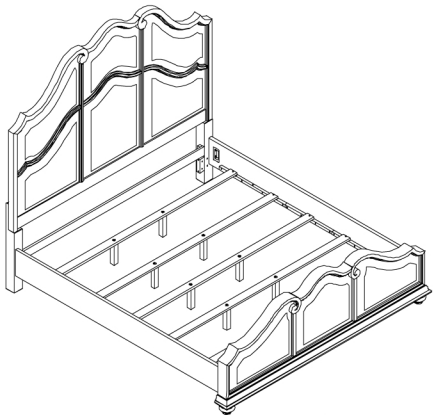

Set of Side Rails / Traverses de très grand lit californien / Travesaños laterales de 6/0

6/0 UPH FB/Slats / Pied de très grand lit standard et californien capitonné avec banc de lit / Pie de cama tapizado de 6/6-6/0 con listones

*Replaceable Part

DESCRIPTION/ LA DESCRIPTION/ DESCRIPCIÓN:

6/0 UPH Headboard / Tête de très grand lit standard et californien capitonné / Cabecera de cama tapizada de 6/6-6/0

6/6 Set of Side Rails / Traverses de grand lit et très grand lit / Juego de travesaños laterales de cama de 5/0 y 6/6