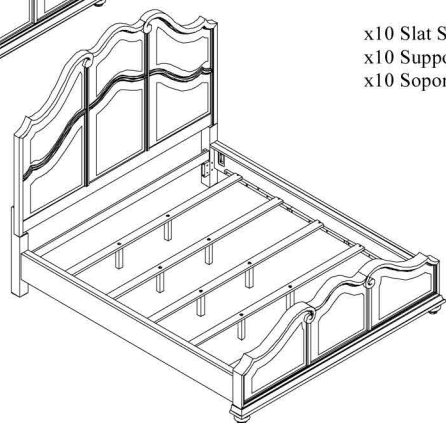

A

x1 Headboard
x1 Tête de lit
x1 Cabecera

B

x2 Headboard Post Leg *
x2 Patte de tête de lit
x2 Poste de la cabecera

C

x1 Support Rail *
x1 Support central
x1 Riel de soporte

D

x1 Footboard
x1 Pied de lit
x1 Pie de cama

E

x2 Bun Foot *
x2 Pied en forme d'oignon
x2 Pata redonda

F-1

x2 Side Rail
x2 Traverse
x2 Travesaño lateral

F-2

G

x5 Slat *
x5 Latte
x5 Listón

H

x10 Slat Support *
x10 Support de lattes
x10 Soport de listones

I

x14 Allen bolt Ø5/16" * 1-3/4" *
x14 Vis à tête creuse hexagonale
Ø5/16" * 1-3/4"
x14 Perno Allen Ø5/16" * 1-3/4"

J

x22 Lock washer Ø5/16" * Ø12*3mm *
x22 Rondelle de blocage
Ø5/16" * Ø12*3mm
x22 Arandela de Seguridad
Ø5/16" * Ø12*3mm

K

x22 Flat Washer Ø5/16"x19x2mm *
x22 Rondelle plate Ø5/16"x19x2mm
x22 Arandela plana Ø5/16"x19x2mm

L

x1 Allen Key 5mm *
x1 Clé hexagonale 5mm
x1 Llave Allen 5mm

M

x8 Ø5/16" 3-1/2" Hanger Bolt *
x8 Ø5/16" 3-1/2" Boulon-vis
x8 Ø5/16" 3-1/2" Perno de suspensión