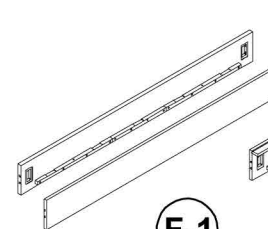

A

x1 Headboard
x1 Tête de lit
x1 Cabecera

B

x2 Headboard Post Leg *
x2 Patte de tête de lit
x2 Poste de la cabecera

C

x1 Support Rail *
x1 Support central
x1 Riel de soporte

D

x1 Footboard
x1 Pied de lit
x1 Pie de cama

E

x2 Bun Foot *
x2 Pied en forme d'oignon
x2 Pata redonda

F-1

x2 Side Rail
x2 Traverse
x2 Travesaño lateral

F-2

G

x5 Slat *
x5 Latte
x5 Listón

H

K

x22 Flat Washer Ø5/16"x19x2mm *
x22 Rondelle plate Ø5/16"x19x2mm
x22 Arandela plana Ø5/16"x19x2mm

L

x1 Allen Key 5mm *
x1 Clé hexagonale 5mm
x1 Llave Allen 5mm

M

x8 Ø5/16" 3-1/2" Hanger Bolt *
x8 Ø5/16" 3-1/2" Boulon-vis
x8 Ø5/16" 3-1/2" Perno de suspensión