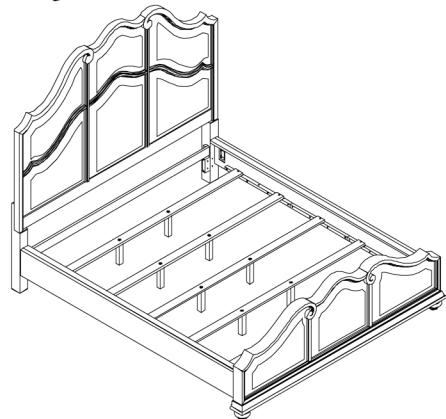

*Replaceable Part

DESCRIPTION/ LA DESCRIPTION/ DESCRIPCIÓN:

6/0 UPH Headboard / Tête de très grand lit standard et californien capitonné / Cabecera de cama tapizada de 6/6-6/0

6/6 Set of Side Rails / Traverses de grand lit et très grand lit / Juego de travesaños laterales de cama de 5/0 y 6/6

Set of Side Rails / Traverses de très grand lit californien / Travesaños laterales de 6/0

6/0 UPH FB/Slats / Pied de très grand lit standard et californien capitonné avec banc de lit / Pie de cama tapizado de 6/6-6/0 con listones