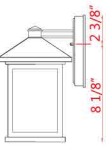

| B |

Back Plate measures:
4.75"W x 11.25"H

| E |

| G |

Back Plate measures:
4.5"W x 6"H

| C |

	Bulbs/Wattage	L/ext.	W	H	Overall-H	Chain/Rods Length	Wire Length	Ceiling/Wall Plate Size
A	(1) 100W-m	10.75"	9.5"	15.75"	----	----	----	6"W x 9.75"H
B	(1) 100W-m	9.25"	8"	14"	----	----	----	5.25"W x 8"H
C	(1) 100W-m	7.25"	6"	10.25"	----	----	----	4.5"W x 6"H
D	(1) 100W-m	10.75"	9.5"	22"	----	----	----	6"W x 14"H
E	(1) 100W-m	9.25"	8"	18"	----	----	----	4.75"W x 11.25"H
F	(1) 100W-m	----	9.5"	15.25"	76.25"	60" chain	110"	5" diameter
G	(1) 100W-m	----	8"	13.5"	74.5"	60" chain	110"	5" diameter

	Bulbs/Wattage	W	H
K	(1) 100W-m	9.5"	24"
L	(1) 100W-m	9.5"	18.5"
M	(1) 100W-m	8"	16"
N	(1) 100W-m	9.5"	22.5"
O	(1) 100W-m	9.5"	17"
P	(1) 100W-m	8"	14.5"

Back Plate measures:
6"W x 9.75"H

| A |

Back Plate measures:
6"W x 14"H

| D |

Back Plate measures:
5.25"W x 8"H

| B |

| F |

Back Plate measures:
4.5"W x 6"H

| C |

Back Plate measures:
4.75"W x 11.25"H

| E |

| G |

	Bulbs/Wattage	L/ext.	W	H	Overall-H	Chain/Rods Length	Wire Length	Ceiling/Wall Plate Size
A	(1) 100W-m	10.75"	9.5"	15.75"	----	----	----	6"W x 9.75"H
B	(1) 100W-m	9.25"	8"	14"	----	----	----	5.25"W x 8"H
C	(1) 100W-m	7.25"	6"	10.25"	----	----	----	4.5"W x 6"H
D	(1) 100W-m	10.75"	9.5"	22"	----	----	----	6"W x 14"H
E	(1) 100W-m	9.25"	8"	18"	----	----	----	4.75"W x 11.25"H
F	(1) 100W-m	----	9.5"	15.25"	76.25"	60" chain	110"	5" diameter
G	(1) 100W-m	----	8"	13.5"	74.5"	60" chain	110"	5" diameter