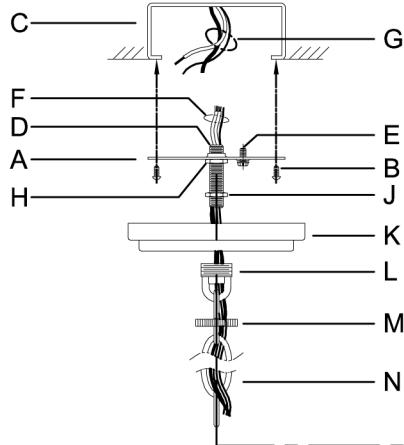

# Assembly & Installation Instructions

**CAUTION:** Read instructions carefully and turn electricity off at main circuit breaker panel before beginning installation.

\*\*\*\*\*  
**WARNING -** If any Special Control Devices are used with this Fixture, Follow the Instructions Carefully to assure full compliance with N.E.C. requirements. If there are any questions, contact a Qualified Electrical Contractor.  
**WARNING -** This product contains chemicals known to the State of California to cause cancer, birth defects and /or other reproductive harm. Thoroughly wash hands after installing, handling, cleaning, or otherwise touching this product.  
**CAUTION -** All glass is fragile, use care when handling Glass component(s) and or Lamp(s).  
 \*\*\*\*\*

**ASSEMBLY STEPS:**

**PASOS PARA ENSAMBLAR:**

**MODE D'ASSEMBLAGE:**

1. D,E → A
2. H,J,L → D
3. K,M → L
4. F → G →
5. B,A → C
6. N → L,P →
7. P → Q
8. S → R

**B, C, G & S  
 (NOT FURNISHED)  
 (NO INCLUIDA)  
 (NON FOURNIE)**

# Instructions d'Assemblage et Installation

**MISE EN GARDE:** Lire les instructions avec soin et couper le courant au disjoncteur central avant de commencer l'installation.

**AVERTISSEMENT** - S'il y a d'autres mécanismes régulateurs qui s'emploient avec ce dispositif, suivre soigneusement les instructions pour satisfaire aux exigences NEC. Si vous avez des questions, consulter un électricien qualifié.