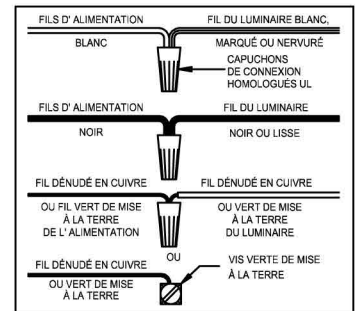

# Assembly & Installation Instructions

**CAUTION:** Read instructions carefully and turn electricity off at main circuit breaker panel before beginning installation.

\*\*\*\*\*  
**WARNING -** If any Special Control Devices are used with this Fixture, Follow the Instructions Carefully to assure full compliance with N.E.C. requirements. If there are any questions, contact a Qualified Electrical Contractor.  
**WARNING -** This product contains chemicals known to the State of California to cause cancer, birth defects and /or other reproductive harm. Thoroughly wash hands after installing, handling, cleaning, or otherwise touching this product.  
**CAUTION -** All glass is fragile, use care when handling Glass component(s) and or Lamp(s).  
 \*\*\*\*\*

**ASSEMBLY STEPS:**

**PASOS PARA ENSAMBLAR:**

**MODE D'ASSEMBLAGE:**

1. D,E → A
2. H,J,L → D
3. K,M → L
4. F → G →
5. B,A → C
6. N → L,P →
7. P → Q
8. S → R

**B, C, G & S  
 (NOT FURNISHED)  
 (NO INCLUIDA)  
 (NON FOURNIE)**

# Instructions d'Assemblage et Installation

**MISE EN GARDE:** Lire les instructions avec soin et couper le courant au disjoncteur central avant de commencer l'installation.

**AVERTISSEMENT** - S'il y a d'autres mécanismes régulateurs qui s'emploient avec ce dispositif, suivre soigneusement les instructions pour satisfaire aux exigences NEC. Si vous avez des questions, consulter un électricien qualifié.

**MISE EN GARDE** - Le verre est toujours fragile; maniez le(s) composant(s) et/ou l' (les) ampoule(s) avec prudence.