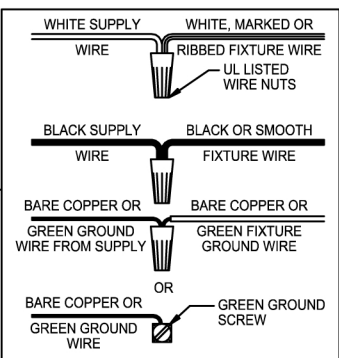

Assembly & Installation Instructions

CAUTION: Read instructions carefully and turn electricity off at main circuit breaker panel before beginning installation.

*****
WARNING - If any Special Control Devices are used with this Fixture, Follow the Instructions Carefully to assure full compliance with N.E.C. requirements. If there are any questions, contact a Qualified Electrical Contractor.
WARNING - This product contains chemicals known to the State of California to cause cancer, birth defects and /or other reproductive harm. Thoroughly wash hands after installing, handling, cleaning, or otherwise touching this product.
CAUTION - All glass is fragile, use care when handling Glass component(s) and or Lamp(s).
*****

ASSEMBLY STEPS:

PASOS PARA ENSAMBLAR:

MODE D'ASSEMBLAGE:

1. D,E → A
2. H,J,L → D
3. K,M → L
4. F → G →
5. B,A → C
6. N → L,P →
7. P → Q
8. S → R

**B, C, G & S
(NOT FURNISHED)
(NO INCLUIDA)
(NON FOURNIE)**