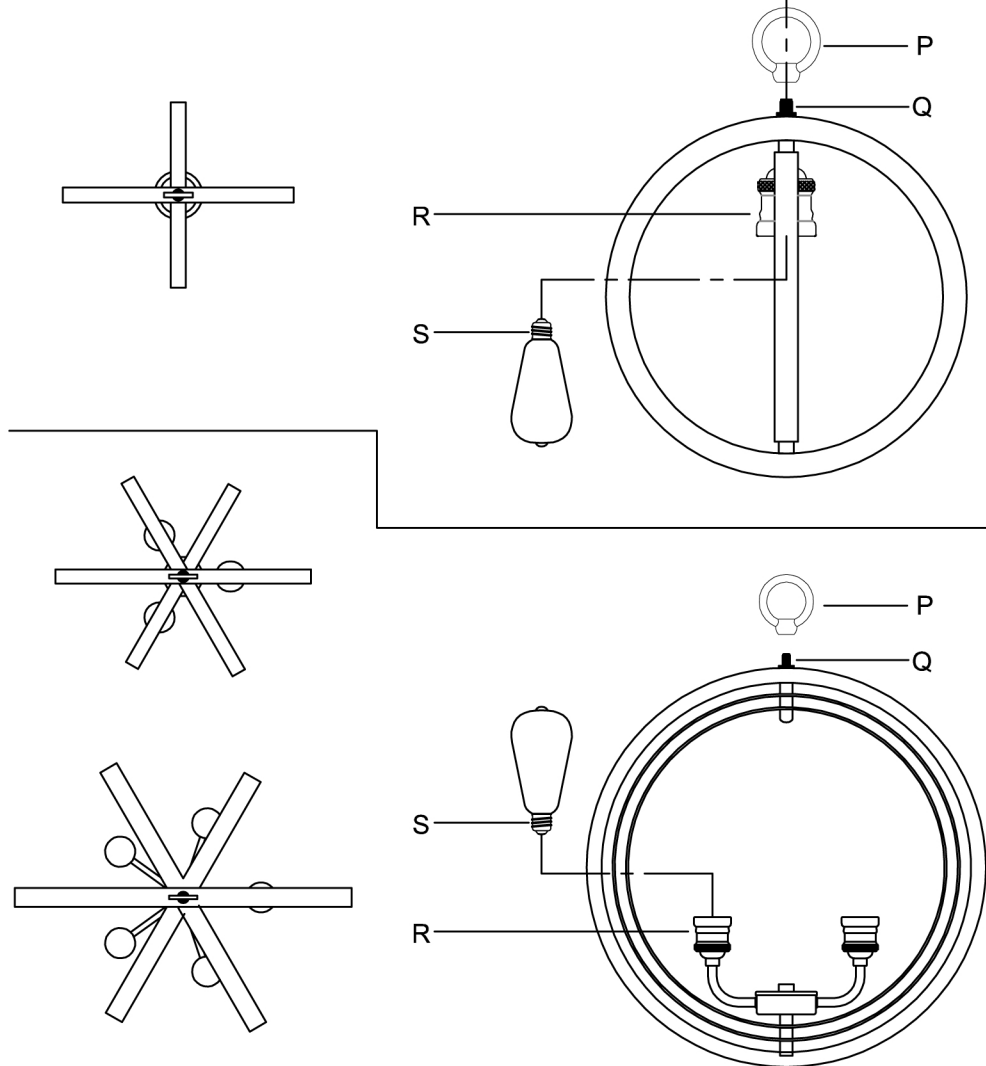

# Assembly & Installation Instructions

**CAUTION:** Read instructions carefully and turn electricity off at main circuit breaker panel before beginning installation.

\*\*\*\*\*  
**WARNING -** If any Special Control Devices are used with this Fixture, Follow the Instructions Carefully to assure full compliance with N.E.C. requirements. If there are any questions, contact a Qualified Electrical Contractor.  
**WARNING -** This product contains chemicals known to the State of California to cause cancer, birth defects and /or other reproductive harm. Thoroughly wash hands after installing, handling, cleaning, or otherwise touching this product.  
**CAUTION -** All glass is fragile, use care when handling Glass component(s) and or Lamp(s).  
 \*\*\*\*\*

**ASSEMBLY STEPS:**

**PASOS PARA ENSAMBLAR:**

**MODE D'ASSEMBLAGE:**

1. D,E → A
2. H,J,L → D
3. K,M → L
4. F → G →
5. B,A → C
6. N → L,P →
7. P → Q
8. S → R

**B, C, G & S  
 (NOT FURNISHED)  
 (NO INCLUIDA)  
 (NON FOURNIE)**

# Instructions d'Assemblage et Installation

**MISE EN GARDE:** Lire les instructions avec soin et couper le courant au disjoncteur central avant de commencer l'installation.

**AVERTISSEMENT** - S'il y a d'autres mécanismes régulateurs qui s'emploient avec ce dispositif, suivre soigneusement les instructions pour satisfaire aux exigences NEC. Si vous avez des questions, consulter un électricien qualifié.