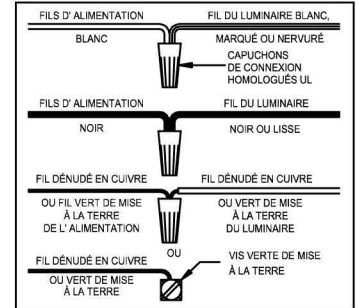

Instructions d'Assemblage et Installation

Mise en garde: Lire les instructions avec soin et couper le courant au disjoncteur central avant de commencer l'installation.

AVERTISSEMENT - S'il y a d'autres mécanismes régulateurs qui s'emploient avec ce dispositif, suivre soigneusement les instructions pour satisfaire aux exigences NEC. Si vous avez des questions, consulter un électricien qualifié.

AVERTISSEMENT - Ce produit contient des composants chimiques qui selon L'état de Californie provoquent un cancer, des infirmités de naissance et (ou) du mal au système reproductif. Il faut laver les mains soigneusement après avoir installé, manipulé, nettoyé, ou autrement touché ce produit.

MISE EN GARDE - Le verre est toujours fragile; maniez le(s) composant(s) et/ou l' (les) ampoule(s) avec prudence.