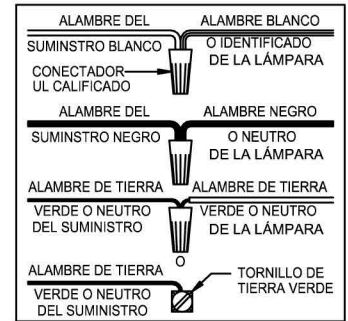

Instrucciones de ensamblaje e instalación

Precaución: Lea cuidadosamente las instrucciones y desconecte la electricidad del cortacircuitos principal antes de iniciar la instalación.

*****

ADVERTENCIA - Si usa algún dispositivo especial de control con este aparato de luz, siga las instrucciones cuidadosamente para asegurar la completa conformidad con los requisitos N.E.C. Si existe alguna duda, contacte un electricista calificado.

ADVERTENCIA - Este producto contiene sustancias químicas que según el Estado de California causa cáncer, defectos de nacimiento y (o) daño al sistema reproductor. Lavarse bien las manos después de instalar, manipular, limpiar o tocar de manera alguna este producto.

PRECAUCION - El vidrio es frágil; tenga cuidado al manipular el (los) elemento(s) de vidrio y/o la(s) bombilla(s).

*****

Instructions d'Assemblage et Installation

Mise en garde: Lire les instructions avec soin et couper le courant au disjoncteur central avant de commencer l'installation.

*****

AVERTISSEMENT - S'il y a d'autres mécanismes régulateurs qui s'emploient avec ce dispositif, suivre soigneusement les instructions pour satisfaire aux exigences NEC. Si vous avez des questions, consulter un électricien qualifié.

AVERTISSEMENT - Ce produit contient des composants chimiques qui selon L'état de Californie provoquent un cancer, des infirmités de naissance et (ou) du mal au système reproductif. Il faut laver les mains soigneusement après avoir installé, manipulé, nettoyé, ou autrement touché ce produit.

MISE EN GARDE - Le verre est toujours fragile; maniez le(s) composant(s) et/ou l' (les) ampoule(s) avec prudence.

*****