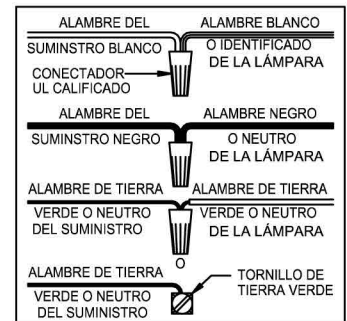

Instrucciones de ensamblaje e instalación

Precaución: Lea cuidadosamente las instrucciones y desconecte la electricidad del cortacircuitos principal antes de iniciar la instalación.

ADVERTENCIA - Si usa algún dispositivo especial de control con este aparato de luz, siga las instrucciones cuidadosamente para asegurar la completa conformidad con los requisitos N.E.C. Si existe alguna duda, contacte un electricista calificado.

ADVERTENCIA - Este producto contiene sustancias químicas que según el Estado de California causa cáncer, defectos de nacimiento y (o) daño al sistema reproductor. Lavarse bien las manos después de instalar, manipular, limpiar o tocar de manera alguna este producto.

PRECAUCION - El vidrio es frágil; tenga cuidado al manipular el (los) elemento(s) de vidrio y/o la(s) bombilla(s).

Instructions d'Assemblage et Installation

Mise en garde: Lire les instructions avec soin et couper le courant au disjoncteur central avant de commencer l'installation.

AVERTISSEMENT - S'il y a d'autres mécanismes régulateurs qui s'emploient avec ce dispositif, suivre soigneusement les instructions pour satisfaire aux exigences NEC. Si vous avez des questions, consulter un électricien qualifié.

AVERTISSEMENT - Ce produit contient des composants chimiques qui selon L'état de Californie provoquent un cancer, des infirmités de naissance et (ou) du mal au système reproductif. Il faut laver les mains soigneusement après avoir installé, manipulé, nettoyé, ou autrement touché ce produit.

MISE EN GARDE - Le verre est toujours fragile; maniez le(s) composant(s) et/ou l' (les) ampoule(s) avec prudence.