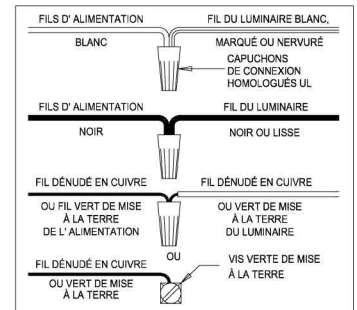

Instructions d'Assemblage et Installation

MISE EN GARDE: Lire les instructions avec soin et couper le courant au disjoncteur central avant de commencer l'installation.

AVERTISSEMENT - S'il y a d'autres mécanismes régulateurs qui s'emploient avec ce dispositif, suivre soigneusement les instructions pour satisfaire aux exigences NEC. Si vous avez des questions, consulter un électricien qualifié.

AVERTISSEMENT - Ce produit contient des composants chimiques qui selon L'état de Californie provoquent un cancer, des infirmités de naissance et (ou) du mal au système reproductif. Il faut laver les mains soigneusement après avoir installé, manipulé, nettoyé, ou autrement touché ce produit.

MISE EN GARDE - Le verre est toujours fragile; maniez le(s) composant(s) et/ou l' (les) ampoule(s) avec prudence.