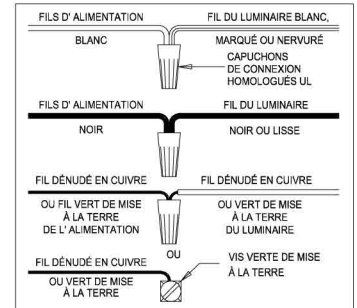

Instructions d'Assemblage et Installation

MISE EN GARDE: Lire les instructions avec soin et couper le courant au disjoncteur central avant de commencer l'installation.

AVERTISSEMENT - S'il y a d'autres mécanismes régulateurs qui s'emploient avec ce dispositif, suivre soigneusement les instructions pour satisfaire aux exigences NEC. Si vous avez des questions, consulter un électricien qualifié.

AVERTISSEMENT - Ce produit contient des composants chimiques qui selon L'état de Californie provoquent un cancer, des infirmités de naissance et (ou) du mal au système reproductif. Il faut laver les mains soigneusement après avoir installé, manipulé, nettoyé, ou autrement touché ce produit.

MISE EN GARDE - Le verre est toujours fragile; maniez le(s) composant(s) et/ou l' (les) ampoule(s) avec prudence.