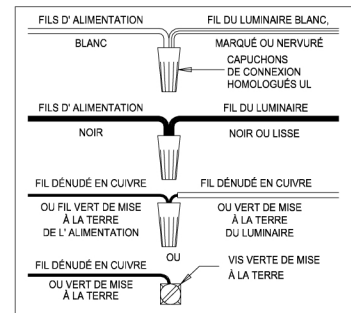

Instructions d'Assemblage et Installation

MISE EN GARDE: Lire les instructions avec soin et couper le courant au disjoncteur central avant de commencer l'installation.

AVERTISSEMENT - S'il y a d'autres mécanismes régulateurs qui s'emploient avec ce dispositif, suivre soigneusement les instructions pour satisfaire aux exigences NEC. Si vous avez des questions, consulter un électricien qualifié.

AVERTISSEMENT - Ce produit contient des composants chimiques qui selon L'état de Californie provoquent un cancer, des infirmités de naissance et (ou) du mal au système reproductif. Il faut laver les mains soigneusement après avoir installé, manipulé, nettoyé, ou autrement touché ce produit.

MISE EN GARDE - Le verre est toujours fragile; maniez le(s) composant(s) et/ou l' (les) ampoule(s) avec prudence.