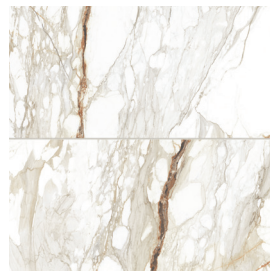

**Calacatta Macchia Vecchia**  
100003488 - 12"x24" Field Tile - Hon.  
100003503 - 12"x24" Field Tile - Pol.

**Breccia Grey**  
100003574 - 12"x24" Field Tile - Hon.  
100003577 - 12"x24" Field Tile - Pol.

**Calacatta Macchia Vecchia**  
100003491 - 24"x48" Field Tile - Hon.  
100003504 - 24"x48" Field Tile - Pol.

**Breccia Grey**  
100003575 - 24"x48" Field Tile - Hon.  
100003578 - 24"x48" Field Tile - Pol.