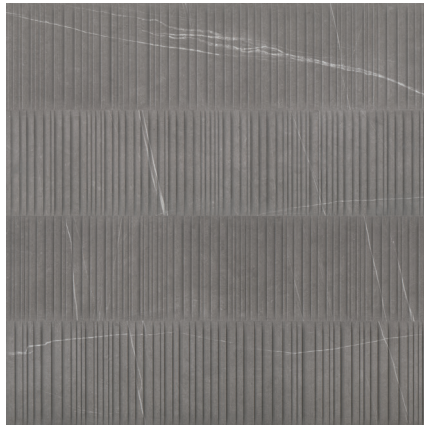

24"x48" Field Tile - Matte

Bone - BON
100000178

Argent - ARG
100000175

Noir - NOI
100000179

24"x48" Parallelo Deco Tile - Matte

Bone - BON
100000181

Argent - ARG
100000180

Noir - NOI
100000182

1"x4" Straight Set Mosaic - Matte (12"x12" Sheet)

Bone - BON
100000190

Argent - ARG
100000189

Noir - NOI
100000191

Nomade

Glazed Color Body Porcelain

Photo Features 24"x48" Field Tile - Matte and 24"x48" Parallelo Deco Tile - Matte in Noir.

SIZING & PACKAGING

Type	Shape	Argent Code	Bone Code	Noir Code	Size	Description	Pcs / Ctn	Sf / Ctn
Field		100000693	100000694	100000695	12"x24"	Rectified Field Tile - Matte	7	13.24
		100000175	100000178	100000179	24"x48"	Rectified Field Tile - Matte	2	15.28
		100000180	100000181	100000182	24"x48"	Rectified Parallelo Deco Tile - Matte	2	15.28
Trim		100000185	100000187	100000188	3"x24"	Bullnose - Matte	10	-
Mosaic		∅ 100000189	100000190	100000191	12"x12" Sheet	1"x4" Mosaic - Matte	5	-