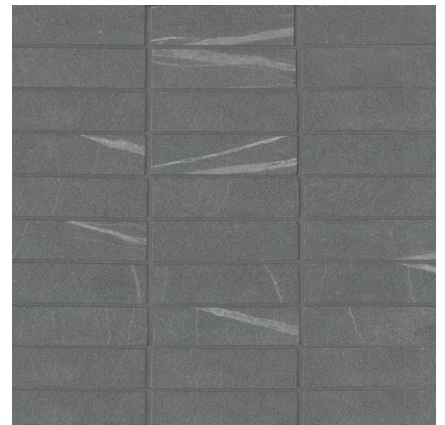

24"x48" Field Tile - Matte

Bone - BON
100000178

Argent - ARG
100000175

Noir - NOI
100000179

24"x48" Parallelo Deco Tile - Matte

Bone - BON
100000181

Argent - ARG
100000180

Noir - NOI
100000182

1"x4" Straight Set Mosaic - Matte (12"x12" Sheet)

Bone - BON
100000190

Argent - ARG
100000189

Noir - NOI
100000191

Nomade

Glazed Color Body Porcelain

Photo Features 24"x48" Field Tile - Matte and 24"x48" Parallelo Deco Tile - Matte in Noir.

SIZING & PACKAGING

Type	Shape	Argent Code	Bone Code	Noir Code	Size	Description	Pcs / Ctn	Sf / Ctn
Field		100000693	100000694	100000695	12"x24"	Rectified Field Tile - Matte	7	13.24
		100000175	100000178	100000179	24"x48"	Rectified Field Tile - Matte	2	15.28
		100000180	100000181	100000182	24"x48"	Rectified Parallelo Deco Tile - Matte	2	15.28
Trim		100000185	100000187	100000188	3"x24"	Bullnose - Matte	10	-
Mosaic		∅ 100000189	100000190	100000191	12"x12" Sheet	1"x4" Mosaic - Matte	5	-