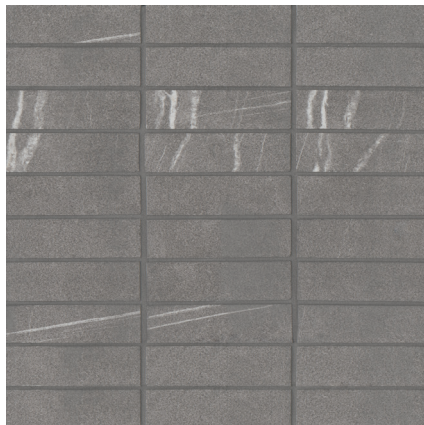

24"x48" Field Tile - Matte

Bone - BON
100000178

Argent - ARG
100000175

Noir - NOI
100000179

24"x48" Parallelo Deco Tile - Matte

Bone - BON
100000181

Argent - ARG
100000180

Noir - NOI
100000182

1"x4" Straight Set Mosaic - Matte (12"x12" Sheet)

Bone - BON
100000190

Argent - ARG
100000189

Noir - NOI
100000191

Nomade

Glazed Color Body Porcelain

Photo Features 24"x48" Field Tile - Matte and 24"x48" Parallelo Deco Tile - Matte in Noir.

SIZING & PACKAGING

Type	Shape	Argent Code	Bone Code	Noir Code	Size	Description	Pcs / Ctn	Sf / Ctn
Field		100000693	100000694	100000695	12"x24"	Rectified Field Tile - Matte	7	13.24
		100000175	100000178	100000179	24"x48"	Rectified Field Tile - Matte	2	15.28
		100000180	100000181	100000182	24"x48"	Rectified Parallelo Deco Tile - Matte	2	15.28
Trim		100000185	100000187	100000188	3"x24"	Bullnose - Matte	10	-
Mosaic		∅ 100000189	100000190	100000191	12"x12" Sheet	1"x4" Mosaic - Matte	5	-