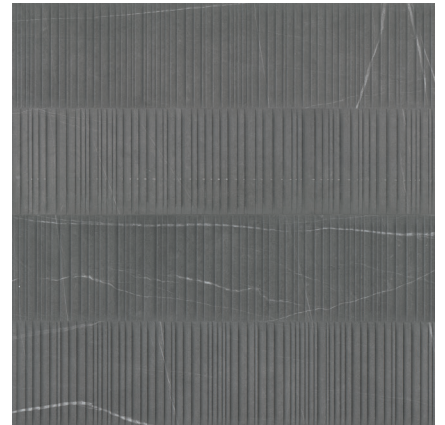

24"x48" Field Tile - Matte

Bone - BON
100000178

Argent - ARG
100000175

Noir - NOI
100000179

24"x48" Parallelo Deco Tile - Matte

Bone - BON
100000181

Argent - ARG
100000180

Noir - NOI
100000182

1"x4" Straight Set Mosaic - Matte (12"x12" Sheet)

Bone - BON
100000190

Argent - ARG
100000189

Noir - NOI
100000191

Nomade

Glazed Color Body Porcelain

Photo Features 24"x48" Field Tile - Matte and 24"x48" Parallelo Deco Tile - Matte in Noir.

SIZING & PACKAGING

Type	Shape	Argent Code	Bone Code	Noir Code	Size	Description	Pcs / Ctn	Sf / Ctn
Field		100000693	100000694	100000695	12"x24"	Rectified Field Tile - Matte	7	13.24
		100000175	100000178	100000179	24"x48"	Rectified Field Tile - Matte	2	15.28
		100000180	100000181	100000182	24"x48"	Rectified Parallelo Deco Tile - Matte	2	15.28
Trim		100000185	100000187	100000188	3"x24"	Bullnose - Matte	10	-
Mosaic		∅ 100000189	100000190	100000191	12"x12" Sheet	1"x4" Mosaic - Matte	5	-