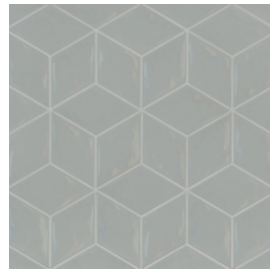

**Celeste - CEL**  
DECSORCEL2510G - 2 1/2"x10 1/4"  
DECSORCEL316G - 3"x16"

**Turchese - TUR**  
DECSORTUR2510G - 2 1/2"x10 1/4"  
DECSORTUR316G - 3"x16"

**Verde - VER**  
DECSORVER2510G - 2 1/2"x10 1/4"  
DECSORVER316G - 3"x16"

**Azzurro - AZZ**  
DECSORAZZ2510G - 2 1/2"x10 1/4"  
DECSORAZZ316G - 3"x16"

## 4"x6 5/8" Rhombus Wall Tile - Gloss

**Bianco - BIA**  
DECSORBIARRHOG

**Fiore - FIO**  
DECSORFIORHOG

**Grigio - GRI**  
DECSORGRIRHOG

**Celeste - CEL**  
DECSORCELRHOG

**Turchese - TUR**  
DECSORTURRHOG