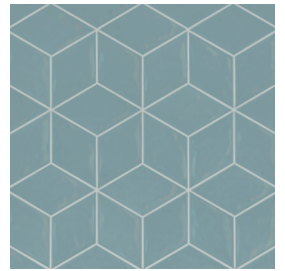

**Celeste - CEL**  
DECSORCEL2510G - 2 1/2"x10 1/4"  
DECSORCEL316G - 3"x16"

**Turchese - TUR**  
DECSORTUR2510G - 2 1/2"x10 1/4"  
DECSORTUR316G - 3"x16"

**Verde - VER**  
DECSORVER2510G - 2 1/2"x10 1/4"  
DECSORVER316G - 3"x16"

## 4"x6 5/8" Rhombus Wall Tile - Gloss

**Bianco - BIA**  
DECSORBIARRHOG

**Fiore - FIO**  
DECSORFIORHOG

**Grigio - GRI**  
DECSORGRIRHOG

**Celeste - CEL**  
DECSORCELRHOG

**Turchese - TUR**  
DECSORTURRHOG

**Verde - VER**  
DECSORVERRHOG

**Azzurro - AZZ**  
DECSORAZZRHOG

6"x7" Wave Wall Tile - Gloss

Bianco - BIA  
DECSORBIAWAVG

Fiore - FIO  
DECSORFIOWAVG

Grigio - GRI  
DECSORGRIWAVG

Celeste - CEL  
DECSORCELWAVG