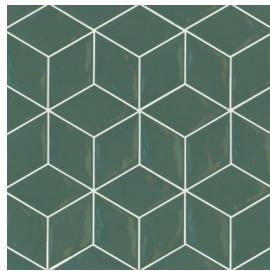

## 4"x6 5/8" Rhombus Wall Tile - Gloss

**Bianco - BIA**  
DECSORBIARRHOG

**Fiore - FIO**  
DECSORFIORHOG

**Grigio - GRI**  
DECSORGRIRHOG

**Celeste - CEL**  
DECSORCELRHOG

**Turchese - TUR**  
DECSORTURRHOG