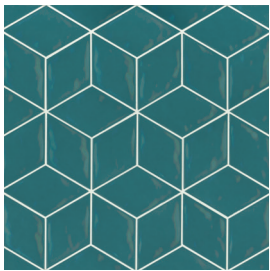

**Azzurro - AZZ**  
DECSORAZZ2510G - 2 1/2"x10 1/4"  
DECSORAZZ316G - 3"x16"

## 4"x6 5/8" Rhombus Wall Tile - Gloss

**Bianco - BIA**  
DECSORBIARRHOG

**Fiore - FIO**  
DECSORFIORHOG

**Grigio - GRI**  
DECSORGRIRHOG

**Celeste - CEL**  
DECSORCELRHOG

**Turchese - TUR**  
DECSORTURRHOG

**Verde - VER**  
DECSORVERRHOG

**Azzurro - AZZ**  
DECSORAZZRHOG

6"x7" Wave Wall Tile - Gloss

Bianco - BIA  
DECSORBIAWAVG

Fiore - FIO  
DECSORFIOWAVG

Grigio - GRI  
DECSORGRIWAVG

Celeste - CEL  
DECSORCELWAVG