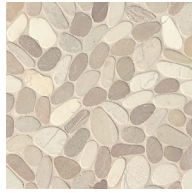

Pebble Mosaic - Unglazed (12"x12" Sheet)

Bali White - BW  
DECHEMUP-BW

Balboa - BA  
DECHEMUP-BA

Antigua - AN  
DECHEMUP-AN

Seaside - SS  
DECHEMUP-SS

Malaga Bay - MB  
DECHEMUP-MB

Riverbed - RB  
DECHEMUP-RB

Ocean Black - OB  
DECHEMUP-OB

Sliced Pebble Mosaic - Unglazed (12"x12" Sheet)

Bali White - BW  
DECHEMUSP-BW

Balboa - BA  
DECHEMUSP-BA

Antigua - AN  
DECHEMUSP-AN

Seaside - SS  
DECHEMUSP-SS

Malaga Bay - MB  
DECHEMUSP-MB

Riverbed - RB  
DECHEMUSP-RB

Ocean Black - OB  
DECHEMUSP-OB

Crazy Random Square Interlocking - Unglazed (12"x12" Sheet)

Bali White - BW  
DECHEMUCM-BW

Island Blend - IB  
DECHEMUCM-IB

Baltra Blend - BB  
DECHEMUCM-BB

# Hemisphere

Decorative (Pebble Rock)

Photo Features Unglazed Sliced Pebble Mosaic in Antigua.