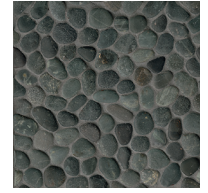

Pebble Mosaic - Unglazed (12"x12" Sheet)

Bali White - BW  
DECHEMUP-BW

Balboa - BA  
DECHEMUP-BA

Antigua - AN  
DECHEMUP-AN

Seaside - SS  
DECHEMUP-SS

Malaga Bay - MB  
DECHEMUP-MB

Riverbed - RB  
DECHEMUP-RB

Ocean Black - OB  
DECHEMUP-OB

Sliced Pebble Mosaic - Unglazed (12"x12" Sheet)

Bali White - BW  
DECHEMUSP-BW

Balboa - BA  
DECHEMUSP-BA

Antigua - AN  
DECHEMUSP-AN

Seaside - SS  
DECHEMUSP-SS

Malaga Bay - MB  
DECHEMUSP-MB

Riverbed - RB  
DECHEMUSP-RB

Ocean Black - OB  
DECHEMUSP-OB

Crazy Random Square Interlocking - Unglazed (12"x12" Sheet)

Bali White - BW  
DECHEMUCM-BW

Island Blend - IB  
DECHEMUCM-IB

Baltra Blend - BB  
DECHEMUCM-BB

# Hemisphere

Decorative (Pebble Rock)

Photo Features Unglazed Sliced Pebble Mosaic in Antigua.