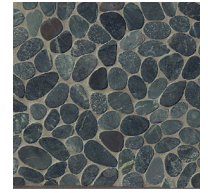

Pebble Mosaic - Unglazed (12"x12" Sheet)

Bali White - BW  
DECHEMUP-BW

Balboa - BA  
DECHEMUP-BA

Antigua - AN  
DECHEMUP-AN

Seaside - SS  
DECHEMUP-SS

Malaga Bay - MB  
DECHEMUP-MB

Riverbed - RB  
DECHEMUP-RB

Ocean Black - OB  
DECHEMUP-OB

Sliced Pebble Mosaic - Unglazed (12"x12" Sheet)

Bali White - BW  
DECHEMUSP-BW

Balboa - BA  
DECHEMUSP-BA

Antigua - AN  
DECHEMUSP-AN

Seaside - SS  
DECHEMUSP-SS

Malaga Bay - MB  
DECHEMUSP-MB

Riverbed - RB  
DECHEMUSP-RB

Ocean Black - OB  
DECHEMUSP-OB

Crazy Random Square Interlocking - Unglazed (12"x12" Sheet)

Bali White - BW  
DECHEMUCM-BW

Island Blend - IB  
DECHEMUCM-IB

Baltra Blend - BB  
DECHEMUCM-BB

Sumatra - SU  
DECHEMUCM-SU

Black Lava - BL  
DECHEMUCM-BL

Pebble Mosaic - Polished (12"x12" Sheet)

Fatima Cream - FC  
DECHEMPP-FC  
Pebble Mosaic

Fatima Cream - FC  
DECHEMSP-FC  
Sliced Pebble Mosaic

Fatima Cream - FC  
DECHEMSTP-FC  
Stacked Pebble Mosaic