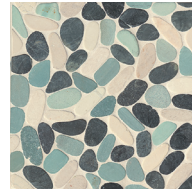

Pebble Mosaic - Unglazed (12"x12" Sheet)

Bali White - BW  
DECHEMUP-BW

Balboa - BA  
DECHEMUP-BA

Antigua - AN  
DECHEMUP-AN

Seaside - SS  
DECHEMUP-SS

Malaga Bay - MB  
DECHEMUP-MB

Riverbed - RB  
DECHEMUP-RB

Ocean Black - OB  
DECHEMUP-OB

Sliced Pebble Mosaic - Unglazed (12"x12" Sheet)

Bali White - BW  
DECHEMUSP-BW

Balboa - BA  
DECHEMUSP-BA

Antigua - AN  
DECHEMUSP-AN

Seaside - SS  
DECHEMUSP-SS

Malaga Bay - MB  
DECHEMUSP-MB

Riverbed - RB  
DECHEMUSP-RB

Ocean Black - OB  
DECHEMUSP-OB

Crazy Random Square Interlocking - Unglazed (12"x12" Sheet)

Bali White - BW  
DECHEMUCM-BW

Island Blend - IB  
DECHEMUCM-IB

Baltra Blend - BB  
DECHEMUCM-BB

Sumatra - SU  
DECHEMUCM-SU

Black Lava - BL  
DECHEMUCM-BL

Pebble Mosaic - Polished (12"x12" Sheet)

Fatima Cream - FC  
DECHEMPP-FC  
Pebble Mosaic

Fatima Cream - FC  
DECHEMSP-FC  
Sliced Pebble Mosaic

Fatima Cream - FC  
DECHEMSTP-FC  
Stacked Pebble Mosaic