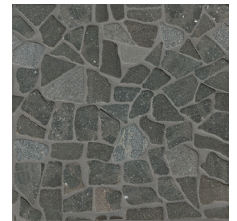

Ocean Black - OB  
DECHEMUP-OB

Sliced Pebble Mosaic - Unglazed (12"x12" Sheet)

Bali White - BW  
DECHEMUSP-BW

Balboa - BA  
DECHEMUSP-BA

Antigua - AN  
DECHEMUSP-AN

Seaside - SS  
DECHEMUSP-SS

Malaga Bay - MB  
DECHEMUSP-MB

Riverbed - RB  
DECHEMUSP-RB

Ocean Black - OB  
DECHEMUSP-OB

Crazy Random Square Interlocking - Unglazed (12"x12" Sheet)

Bali White - BW  
DECHEMUCM-BW

Island Blend - IB  
DECHEMUCM-IB

Baltra Blend - BB  
DECHEMUCM-BB

Sumatra - SU  
DECHEMUCM-SU

Black Lava - BL  
DECHEMUCM-BL

Pebble Mosaic - Polished (12"x12" Sheet)

Fatima Cream - FC  
DECHEMPP-FC  
Pebble Mosaic

Fatima Cream - FC  
DECHEMSP-FC  
Sliced Pebble Mosaic

Fatima Cream - FC  
DECHEMSTP-FC  
Stacked Pebble Mosaic

Kona Sands - KS  
DECHEMPP-KS  
Pebble Mosaic

Kona Sands - KS  
DECHEMSP-KS  
Sliced Pebble Mosaic

Kona Sands - KS  
DECHEMSTP-KS  
Stacked Pebble Mosaic

Henna Red - HR  
DECHEMPP-HR  
Pebble Mosaic

Henna Red - HR  
DECHEMSP-HR  
Sliced Pebble Mosaic