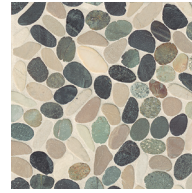

Pebble Mosaic - Unglazed (12"x12" Sheet)

Bali White - BW  
DECHEMUP-BW

Balboa - BA  
DECHEMUP-BA

Antigua - AN  
DECHEMUP-AN

Seaside - SS  
DECHEMUP-SS

Malaga Bay - MB  
DECHEMUP-MB

Riverbed - RB  
DECHEMUP-RB

Ocean Black - OB  
DECHEMUP-OB

Sliced Pebble Mosaic - Unglazed (12"x12" Sheet)

Bali White - BW  
DECHEMUSP-BW

Balboa - BA  
DECHEMUSP-BA

Antigua - AN  
DECHEMUSP-AN

Seaside - SS  
DECHEMUSP-SS

Malaga Bay - MB  
DECHEMUSP-MB

Riverbed - RB  
DECHEMUSP-RB

Ocean Black - OB  
DECHEMUSP-OB

Crazy Random Square Interlocking - Unglazed (12"x12" Sheet)

Bali White - BW  
DECHEMUCM-BW

Island Blend - IB  
DECHEMUCM-IB

Baltra Blend - BB  
DECHEMUCM-BB

Sumatra - SU  
DECHEMUCM-SU

Black Lava - BL  
DECHEMUCM-BL

Pebble Mosaic - Polished (12"x12" Sheet)

Fatima Cream - FC  
DECHEMPP-FC  
Pebble Mosaic

Fatima Cream - FC  
DECHEMSP-FC  
Sliced Pebble Mosaic

Fatima Cream - FC  
DECHEMSTP-FC  
Stacked Pebble Mosaic