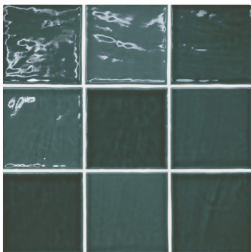

Ocean Teal
100003164