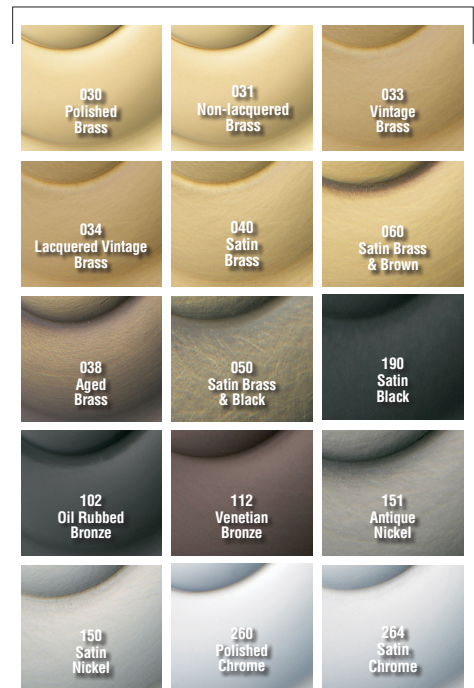

TIER 1 FINISHES