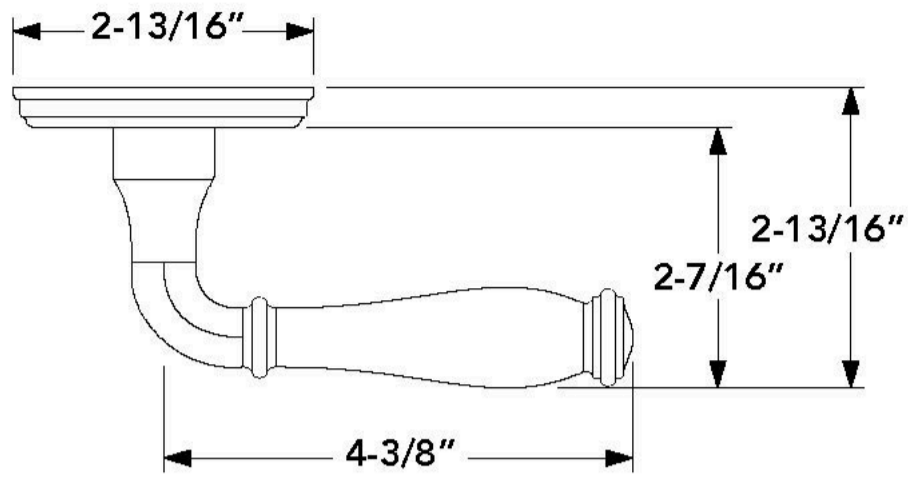

*Satin Black - 190*

*Oil Rubbed Bronze - 102*

*Venetian Bronze - 112*

*Non-lacquered Brass - 031*

*Vintage Brass - 033*

*all measurements in inches*

## SPECIFICATIONS

<b>STYLE</b>	<i>Traditional</i>
<b>LOCK FUNCTION</b>	<i>Privacy</i>
<b>BACKSET SIZE</b>	<i>Adjustable</i>
<b>LEVER GRIP LENGTH</b>	<i>4-3/8</i>
<b>PROJECTION</b>	<i>2-9/16</i>
<b>PARTIAL MODEL</b>	<i>L034.056.PRIV</i>
<b>LEVER HANDING</b>	<i>Reversible</i>