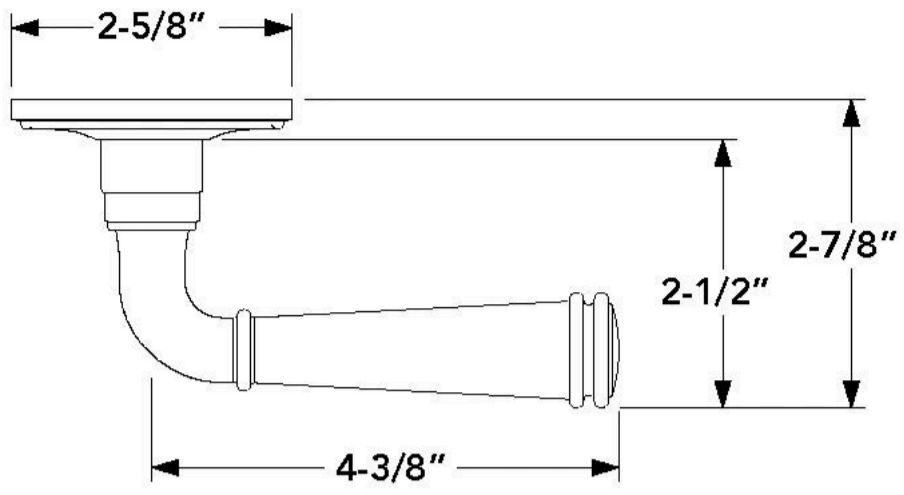

*Lifetime  
(PVD)  
Satin  
Brass -  
044*

*Satin  
Black -  
190*

*Oil  
Rubbed  
Bronze -  
102*

*Venetian  
Bronze -  
112*

*Non-  
lacquered  
Brass -  
031*

*Vintage  
Brass -  
033*

*all measurements in inches*

## SPECIFICATIONS

<b>STYLE</b>	<i>Traditional</i>
<b>LOCK FUNCTION</b>	<i>Privacy</i>
<b>BACKSET SIZE</b>	<i>Adjustable</i>
<b>LEVER GRIP LENGTH</b>	<i>4-3/8</i>
<b>PROJECTION</b>	<i>2-9/16</i>
<b>PARTIAL MODEL</b>	<i>L033.056.PRIV</i>
<b>LEVER HANDING</b>	<i>Reversible</i>