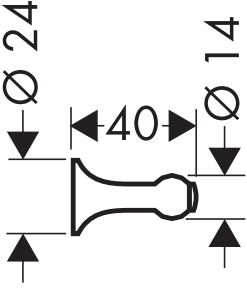

Montageanleitung

Terrano
41337XXX

**Uno/Arco/
Citterio**
41537XXX

Terrano
41383XXX

Steel
41839800

Steel
41881800

Montreux
42137XXX

Terrano
41337XXX

Terrano
41383XXX

Uno/Arco/Citterio
41537XXX

Steel
41839800

Steel
41881800

Montreux
42137XXX

Dekorring nur bei chrom/gold Variante!
Anneau de décoration série chromé/or!
Decorring only for chrome plated/gold plated variant!
Disponibile solo con la finizione cromo/oro!
Anillo de decoración sólo en el acabado cromo/oro!
Decorring alleen bij accessoires in chroom/verguld!
Dekorring kun i forbindelse med overfladen krom/guld!
Anel de decoração apenas na versão cromo/ouro!