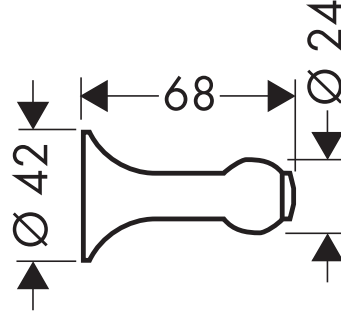

Montageanleitung

Terrano
41337XXX

**Uno/Arco/
Citterio**
41537XXX

Terrano
41383XXX

Steel
41839800

Steel
41881800

Montreux
42137XXX

Terrano
41337XXX

Terrano
41383XXX

Uno/Arco/Citterio
41537XXX

Steel
41839800

Steel
41881800

Montreux
42137XXX

Dekorring nur bei chrom/gold Variante!
Anneau de décoration série chromé/or!
Decorring only for chrome plated/gold plated variant!
Disponibile solo con la finizione cromo/oro!
Anillo de decoración sólo en el acabado cromo/oro!
Decorring alleen bij accessoires in chroom/verguld!
Dekorring kun i forbindelse med overfladen krom/guld!
Anel de decoração apenas na versão cromo/ouro!